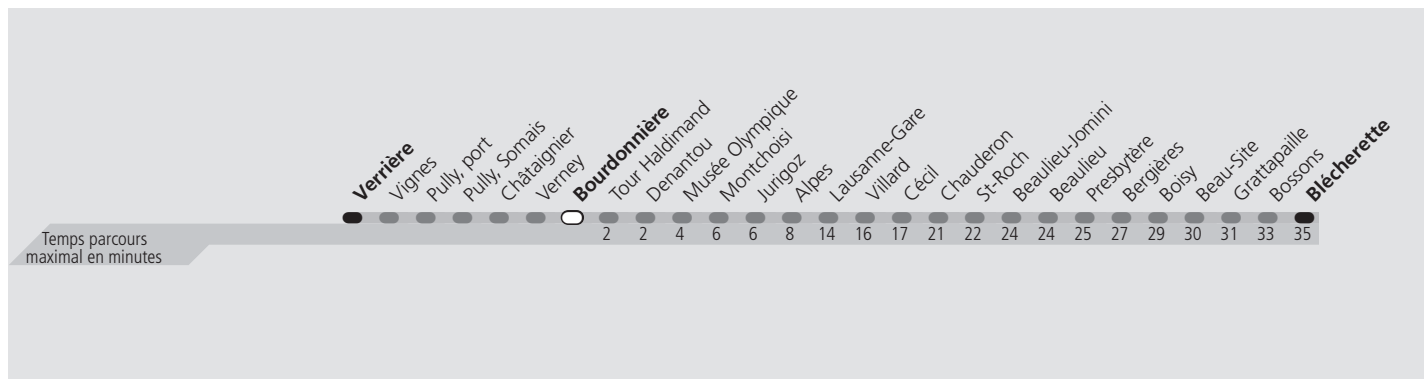

ti 21 Bourdonnière

Direction > **Blécherette**

	Lundi-Vendredi	Samedi	Dimanche & Fêtes	Vacances	Lundi-Vendredi
04h					
05h	15 30 45 55	15 30 45	16 31 46	15 30 45 57	
06h	05 15 23 30 38 45 52 59	00 15 30 45	01 16 31 45	08 19 28 37 45 54	
07h	05 13 21 29 37 45 55	00 15 30 43 53	00 15 30 45	02 10 18 26 34 42 51	
08h	03 12 21 29 39 45 54	03 13 23 33 42 52	00 15 30 45	01 11 21 31 39 45 52	
09h	03 13 22 30 36 43 53	02 12 22 32 42 52	00 15 29 39 49 59	03 14 24 34 44 54	
10h	03 13 23 33 43 53	02 12 22 32 42 52	09 19 29 39 49 59	04 14 24 34 44 54	
11h	03 13 23 33 43 52	01 11 21 31 41 51	09 19 29 39 49 59	04 14 24 34 44 54	
12h	02 13 23 33 43 53	01 11 21 31 41 51	09 19 29 39 49 59	04 14 24 34 44 54	
13h	03 13 23 33 43 53	01 11 21 31 41 51	09 19 29 39 49 59	04 14 24 34 44 54	
14h	03 13 23 33 43 53	01 11 21 31 41 51	09 19 29 39 49 59	04 14 24 34 44 54	
15h	02 12 22 31 40 51	01 11 21 31 41 51	08 18 28 38 48 58	04 14 24 34 44 54	
16h	02 12 22 32 42 52	01 11 21 31 41 51	08 18 28 38 48 58	04 14 23 33 43 53	
17h	02 12 22 32 42 53	01 11 21 31 41 51	08 18 28 38 48 59	03 13 22 32 42 52	
18h	03 12 21 27 35 43 51	02 12 22 32 42 52	09 19 29 39 49 58	02 12 22 29 34 44 54	
19h	01 11 21 32 42 52	02 12 22 32 42 52	06 11 19 29 39 49 59	04 14 24 34 44 54	
20h	03 13 23 33 41 49 57	02 12 21 28 35 43 53	09 20 31 42 53	03 08 15 25 35 45 56	
21h	05 14 26 41 56	03 13 26 41 56	04 12 20 29 41 56	05 13 26 41 56	
22h	11 26 41 57	11 26 41 57	11 26 41 57	11 26 41 57	
23h	12 27 42 57	12 27 42 57	12 27 42 57	12 27 42 57	
00h	09 20 31 46 ^a	09 20 31 46 ^a	09 20 31 46 ^a	09 20 31 46 ^a	
01h					

^a Le voyage se termine à Lausanne-Gare.

Fêtes: Noël, Nouvel An, 2 janvier, Vendredi Saint, Lundi de Pâques, Ascension, Lundi de Pentecôte, 1er août et Lundi du Jeûne fédéral
Vacances: 26.12.2022 au 06.01.2023, 13.02.2023 au 17.02.2023, 11.04.2023 au 21.04.2023, 19.05.2023, 03.07.2023 au 18.08.2023, 16.10.2023 au 27.10.2023

Les horaires peuvent être modifiés selon les conditions de circulation.