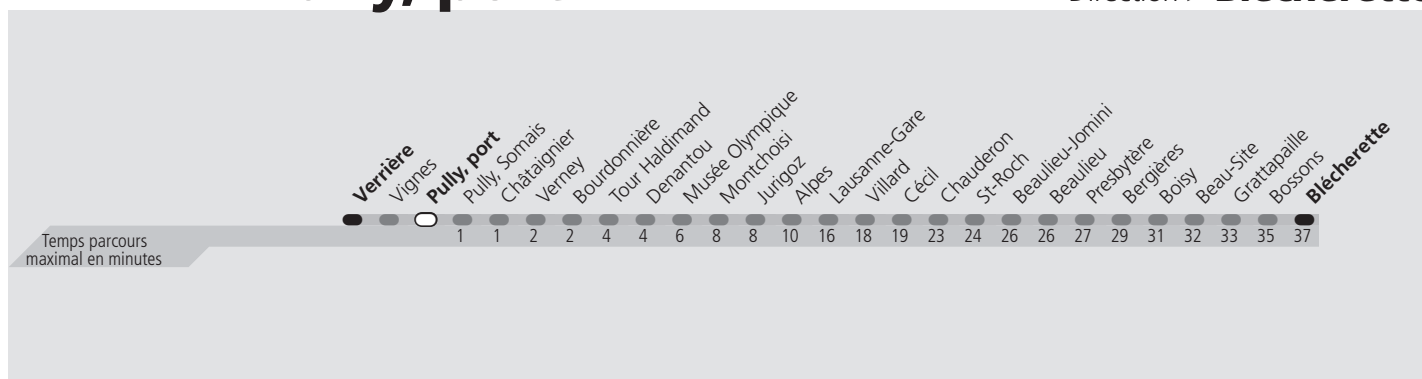

ti 21 Pully, port

Direction > **Blécherette**

	Lundi-Vendredi	Samedi	Dimanche & Fêtes	Vacances	Lundi-Vendredi
04h					
05h	14 29 44 54	14 29 44 59	15 30 45	14 29 44 56	
06h	04 14 22 29 37 44 51 58	14 29 44 59	00 15 30 44 59	07 18 27 36 44 53	
07h	04 11 19 27 35 43 53	14 29 42 52	14 29 44 59	00 08 16 24 32 40 49 59	
08h	01 10 19 27 37 43 52	02 12 21 31 40 50	14 29 44 59	09 19 29 37 43 50	
09h	01 11 20 28 34 41 51	00 10 20 30 40 50	14 28 38 48 58	01 12 22 32 42 52	
10h	01 11 21 31 41 51	00 10 20 30 40 50 59	07 17 27 37 47 57	02 12 22 32 42 52	
11h	01 11 21 31 41 50	09 19 29 39 49 59	07 17 27 37 47 57	02 12 22 32 42 52	
12h	00 11 21 31 41 51	09 19 29 39 49 59	07 17 27 37 47 57	02 12 22 32 42 52	
13h	01 11 21 31 41 51	09 19 29 39 49 59	07 17 27 37 47 57	02 12 22 32 42 52	
14h	01 11 21 31 41 51	09 19 29 39 49 59	07 17 27 37 47 57	02 12 22 32 42 52	
15h	00 10 20 29 38 49	09 19 29 39 49 59	06 16 26 36 46 56	02 12 22 32 42 52	
16h	00 10 20 30 40 50	09 19 29 39 49 59	06 16 26 36 46 56	02 12 21 31 41 51	
17h	00 10 20 30 40 51	09 19 29 39 49	06 16 26 36 46 57	01 11 20 30 40 50	
18h	01 10 19 25 33 42 50	00 10 20 30 40 51	07 17 27 38 48 57	00 10 20 27 32 42 53	
19h	00 10 20 31 41 51	01 11 21 31 41 51	05 10 18 28 38 48 58	03 13 23 33 43 53	
20h	02 12 22 32 40 48 56	01 11 20 27 34 42 52	08 19 30 41 52	02 07 14 24 34 44 55	
21h	04 13 25 40 55	02 12 25 40 55	03 11 19 28 40 55	04 12 25 40 55	
22h	10 25 40 56	10 25 40 56	10 25 40 56	10 25 40 56	
23h	11 26 41 56	11 26 41 56	11 26 41 56	11 26 41 56	
00h	08 19 30 45 ^a	08 19 30 45 ^a	08 19 30 45 ^a	08 19 30 45 ^a	
01h					

^a Le voyage se termine à Lausanne-Gare.

Fêtes: Noël, Nouvel An, 2 janvier, Vendredi Saint, Lundi de Pâques, Ascension, Lundi de Pentecôte, 1er août et Lundi du Jeûne fédéral
Vacances: 26.12.2022 au 06.01.2023, 13.02.2023 au 17.02.2023, 11.04.2023 au 21.04.2023, 19.05.2023, 03.07.2023 au 18.08.2023, 16.10.2023 au 27.10.2023