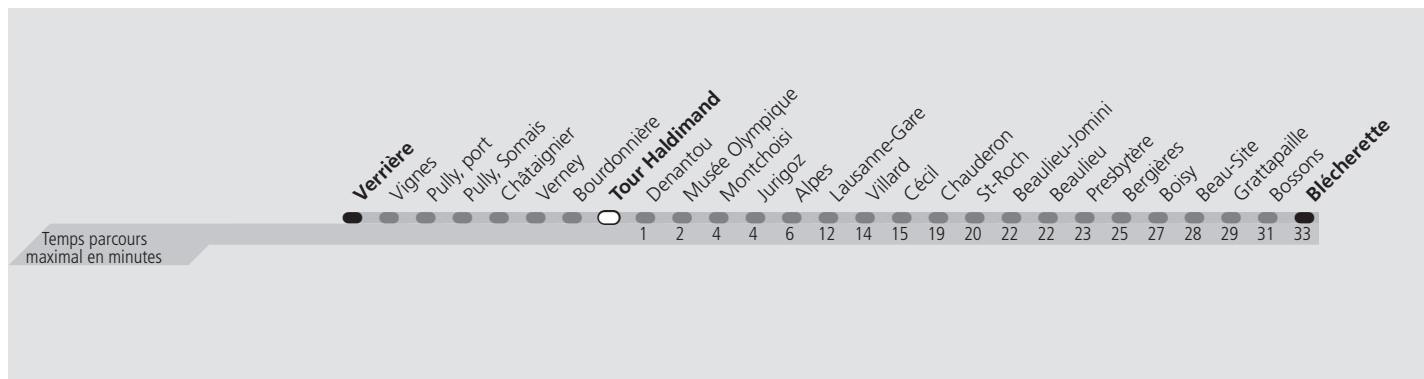

ti 21 Tour Haldimand

Direction > **Blécherette**

	Lundi-Vendredi	Samedi	Dimanche & Fêtes	Vacances	Lundi-Vendredi
04h					
05h	16 31 46 56	16 31 46	17 32 47	16 31 46 58	
06h	06 16 24 31 39 46 53	01 16 31 46	02 17 32 46	09 20 29 38 46 55	
07h	00 06 14 22 30 39 47 57	01 16 31 44 54	01 16 31 46	03 11 19 27 35 43 52	
08h	05 14 23 31 40 46 55	04 14 24 34 43 53	01 16 31 46	02 12 22 32 40 46 53	
09h	04 14 23 31 37 44 54	03 13 23 33 43 53	01 16 30 40 50	04 15 25 35 45 55	
10h	04 14 24 34 44 54	03 13 23 33 43 53	00 10 20 30 40 50	05 15 25 35 45 55	
11h	04 14 24 34 44 54	02 12 22 32 42 52	00 10 20 30 40 50	05 15 25 35 45 55	
12h	04 14 24 34 44 54	02 12 22 32 42 52	00 10 20 30 40 50	05 15 25 35 45 55	
13h	04 14 24 34 44 54	02 12 22 32 42 52	00 10 20 30 40 50	05 15 25 35 45 55	
14h	04 14 24 34 44 54	02 12 22 32 42 52	00 10 20 30 40 50	05 15 25 35 45 55	
15h	03 13 23 32 42 53	02 12 22 32 42 52	00 09 19 29 39 49 59	05 15 25 35 45 55	
16h	04 14 24 34 44 54	02 12 22 32 42 52	09 19 29 39 49 59	05 15 24 34 44 54	
17h	04 14 24 34 44 54	02 12 22 32 42 52	09 19 29 39 49	04 14 23 33 43 53	
18h	04 13 22 28 36 44 52	03 13 23 33 43 53	00 10 20 30 40 50 59	03 13 23 30 35 45 55	
19h	02 12 22 33 43 53	03 13 23 33 43 53	07 12 20 30 40 50	05 15 25 35 45 55	
20h	04 14 24 34 42 50 58	03 13 22 29 36 44 54	00 10 21 32 43 54	04 09 16 26 36 46 57	
21h	06 15 27 42 57	04 14 27 42 57	05 13 21 30 42 57	06 14 27 42 57	
22h	12 27 42 58	12 27 42 58	12 27 42 58	12 27 42 58	
23h	13 28 43 58	13 28 43 58	13 28 43 58	13 28 43 58	
00h	10 21 32 47 ^a	10 21 32 47 ^a	10 21 32 47 ^a	10 21 32 47 ^a	
01h					

^a Le voyage se termine à Lausanne-Gare.

Fêtes: Noël, Nouvel An, 2 janvier, Vendredi Saint, Lundi de Pâques, Ascension, Lundi de Pentecôte, 1er août et Lundi du Jeûne fédéral
Vacances: 26.12.2022 au 06.01.2023, 13.02.2023 au 17.02.2023, 11.04.2023 au 21.04.2023, 19.05.2023, 03.07.2023 au 18.08.2023, 16.10.2023 au 27.10.2023

Les horaires peuvent être modifiés selon les conditions de circulation.