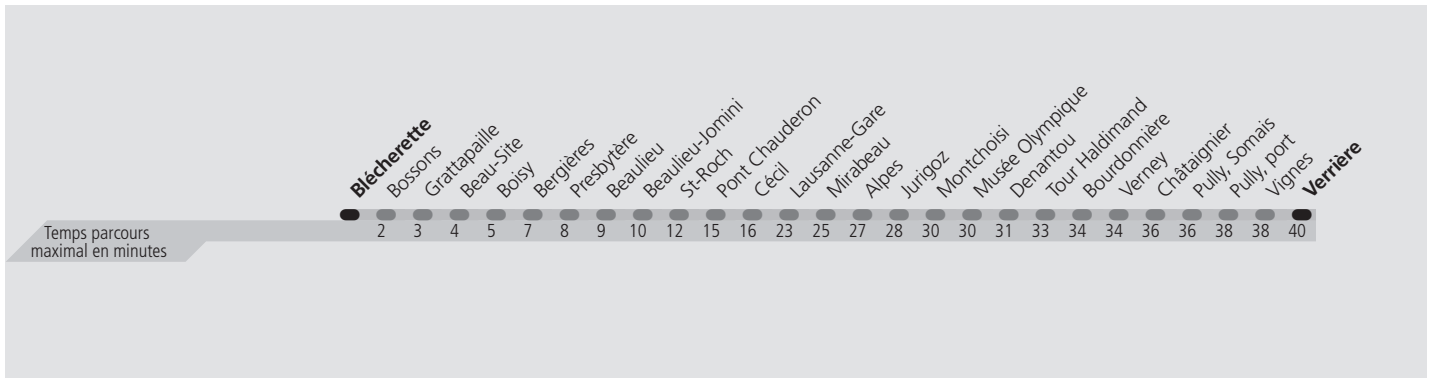

21 Blécherette

Direction > Verrière

Lundi-Vendredi

Blécherette Direction > Verrière

Blécherette			05 07	05 20	05 33	05 43	05 52	06 00	06 08	06 18	06 27	06 36	06 46	06 53	07 02	07 10	07 17	07 24	07 32	▲	18 54	19 04
Bossons			05 09	05 22	05 35	05 45	05 54	06 02	06 10	06 20	06 29	06 38	06 48	06 55	07 04	07 12	07 19	07 26	07 34	▲	18 56	19 06
Bergières			05 13	05 26	05 39	05 49	05 58	06 06	06 14	06 24	06 33	06 42	06 52	06 59	07 08	07 16	07 24	07 31	07 39	▲	19 00	19 10
Beaulieu-Jomini			05 15	05 28	05 41	05 51	06 00	06 08	06 16	06 26	06 35	06 44	06 54	07 02	07 11	07 19	07 27	07 34	07 42	▲	19 03	19 13
Pont Chauderon	04 54	05 08	05 18	05 31	05 44	05 54	06 03	06 11	06 19	06 29	06 38	06 48	06 58	07 06	07 15	07 23	07 31	07 39	07 47	▲	19 07	19 17
Lausanne-Gare	04 57	05 11	05 21	05 34	05 47	05 57	06 06	06 14	06 22	06 32	06 42	06 52	07 02	07 11	07 20	07 28	07 36	07 44	07 52	▲	19 12	19 22
Montchoisi	05 03	05 17	05 27	05 40	05 53	06 03	06 12	06 21	06 29	06 39	06 49	06 59	07 09	07 18	07 27	07 36	07 44	07 52	08 00	▲	19 20	19 30
Pully, port	05 07	05 21	05 31	05 44	05 57	06 07	06 16	06 25	06 33	06 44	06 54	07 04	07 15	07 25	07 34	07 44	07 52	08 00	08 08	▲	19 26	19 36
Verrière	05 10	05 24	05 34	05 47	06 00	06 10	06 19	06 28	06 36	06 47	06 57	07 07	07 18	07 28	07 37	07 47	07 55	08 03	08 11	▲	19 29	19 39