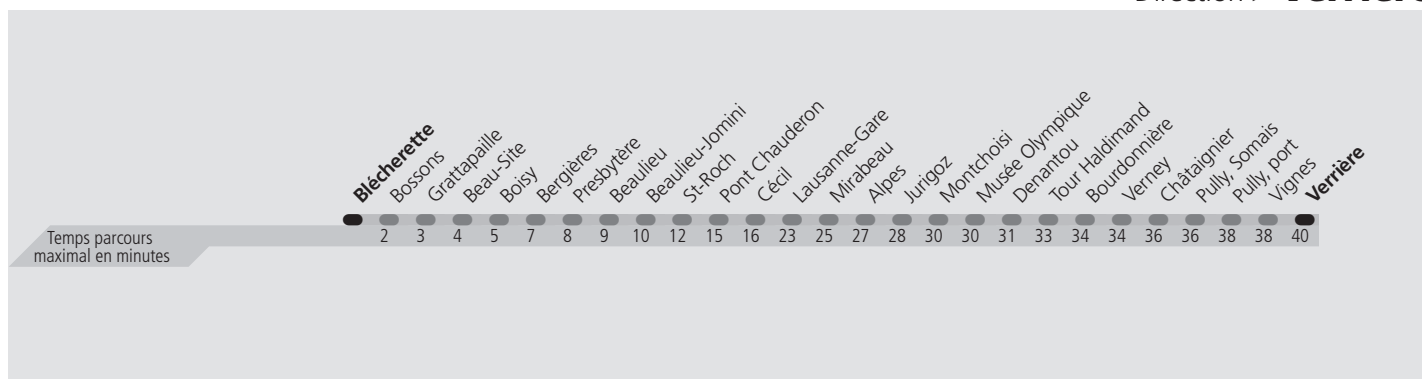

21 Blécherette

Direction > Verrière

Vacances Lundi-Vendredi

Blécherette Direction > Verrière

Blécherette			05 07	05 20	05 33	05 46	05 58	06 06	06 16	06 26	06 36	06 43	06 52	07 00	07 09	▲	18 58	19 08	19 17	19 28	19 38	19 48
Bossons			05 09	05 22	05 35	05 48	06 00	06 08	06 18	06 28	06 38	06 45	06 54	07 02	07 11	▲	19 00	19 10	19 19	19 30	19 40	19 50
Bergières			05 13	05 26	05 39	05 52	06 04	06 12	06 22	06 32	06 42	06 49	06 58	07 06	07 15	▲	19 04	19 14	19 23	19 34	19 44	19 54
Beaulieu-Jomini			05 15	05 28	05 41	05 54	06 06	06 14	06 24	06 34	06 44	06 51	07 00	07 09	07 18	▲	19 07	19 17	19 26	19 36	19 46	19 56
Pont-Chauderon	04 54	05 08	05 18	05 31	05 44	05 57	06 09	06 17	06 27	06 37	06 47	06 55	07 04	07 13	07 22	▲	19 11	19 21	19 30	19 40	19 50	20 00
Lausanne-Gare	04 57	05 11	05 21	05 34	05 47	06 00	06 12	06 20	06 30	06 40	06 50	06 58	07 07	07 16	07 25	▲	19 14	19 24	19 33	19 43	19 53	20 03
Montchoisi	05 03	05 17	05 27	05 40	05 53	06 06	06 18	06 27	06 37	06 47	06 57	07 05	07 14	07 23	07 32	▲	19 22	19 32	19 40	19 50	20 00	20 10
Pully, port	05 07	05 21	05 31	05 44	05 57	06 10	06 22	06 31	06 42	06 52	07 02	07 10	07 19	07 29	07 38	▲	19 28	19 38	19 46	19 55	20 05	20 15
Verrière	05 10	05 24	05 34	05 47	06 00	06 13	06 25	06 34	06 45	06 55	07 05	07 13	07 22	07 32	07 41	▲	19 31	19 41	19 49	19 58	20 08	20 18
Blécherette	19 58	20 08	20 18	20 28	20 38	20 47	20 58	21 13	21 28	21 43	21 58	22 13	22 28	22 43	22 59	23 14	23 29	23 44	23 59	00 14		
Bossons	20 00	20 10	20 20	20 30	20 40	20 49	21 00	21 15	21 30	21 45	22 00	22 15	22 30	22 45	23 01	23 16	23 31	23 46	00 01	00 16		
Bergières	20 03	20 13	20 23	20 33	20 43	20 52	21 03	21 18	21 33	21 48	22 03	22 18	22 33	22 48	23 04	23 19	23 34	23 49	00 04	00 19		
Beaulieu-Jomini	20 05	20 15	20 25	20 35	20 45	20 54	21 05	21 20	21 35	21 50	22 05	22 20	22 35	22 50	23 06	23 21	23 36	23 51	00 06	00 21		
Pont-Chauderon	20 09	20 19	20 29	20 39	20 48	20 57	21 08	21 23	21 38	21 53	22 08	22 23	22 38	22 53	23 08	23 23	23 38	23 53	00 08	00 23		
Lausanne-Gare	20 12	20 22	20 32	20 42	20 51	21 00	21 11	21 26	21 41	21 56	22 11	22 26	22 41	22 56	23 11	23 26	23 41	23 56	00 11	00 26		
Montchoisi	20 19	20 29	20 39	20 49	20 57	21 06	21 17	21 32	21 47	22 02	22 17	22 32	22 47	23 02	23 17	23 32	23 47	00 02	00 17	00 32		
Pully, port	20 24	20 34	20 44	20 54	21 02	21 11	21 22	21 37	21 52	22 07	22 22	22 37	22 52	23 07	23 22	23 36	23 51	00 06	00 21	00 36		
Verrière	20 27	20 37	20 47	20 57	21 05	21 14	21 25	21 40	21 55	22 10	22 25	22 40	22 55	23 10	23 25	23 39	23 54	00 09	00 24	00 39		

▲ Un passage toutes les 10 minutes environ

Fêtes: Noël, Nouvel An, 2 janvier, Vendredi Saint, Lundi de Pâques, Ascension, Lundi de Pentecôte, 1er août et Lundi du Jeûne fédéral

Vacances: 26.12.2022 au 06.01.2023, 13.02.2023 au 17.02.2023, 11.04.2023 au 21.04.2023, 19.05.2023, 03.07.2023 au 18.08.2023, 16.10.2023 au 27.10.2023

Les horaires peuvent être modifiés selon les conditions de circulation.