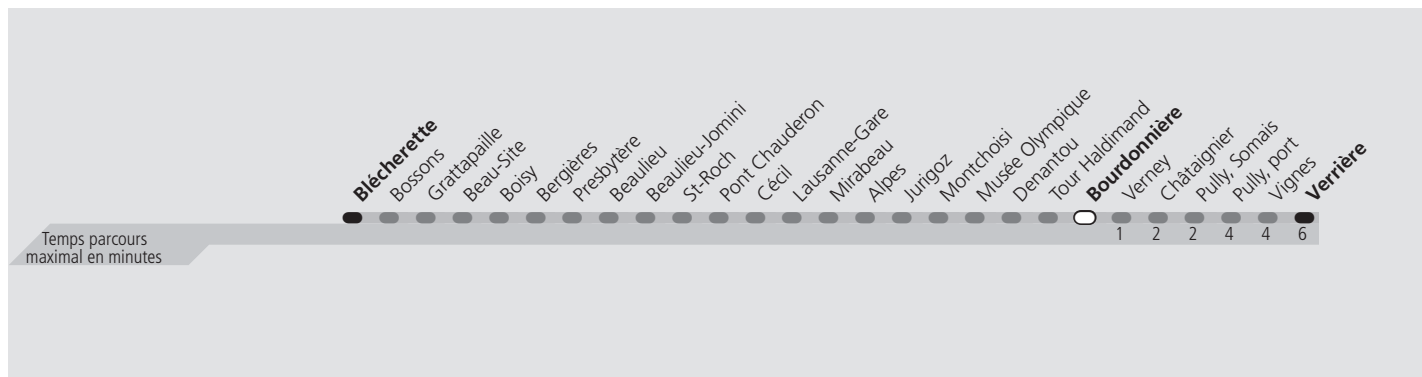

ti 21 Bourdonnière

Direction > Verrière

	Lundi-Vendredi	Samedi	Dimanche & Fêtes	Vacances	Lundi-Vendredi
04h					
05h	05 19 29 42 55	05 19 29 42 55	05 19 29 42 55	05 19 29 42 55	05 19 29 42 55
06h	05 14 23 31 41 51	10 25 40 55	10 25 40 55	08 20 29 39 49 59	08 20 29 39 49 59
07h	01 12 21 30 40 48 56	10 25 41 56	10 25 40 55	07 16 26 35 44 54	07 16 26 35 44 54
08h	04 12 20 29 37 45 52	09 19 30 42 52	11 26 41 56	02 10 19 28 36 44 54	02 10 19 28 36 44 54
09h	01 09 16 26 37 48 58	02 12 22 32 42 52	11 26 41 56	04 14 24 34 45 56	04 14 24 34 45 56
10h	08 18 28 38 48 58	02 12 22 32 42 52	09 17 26 36 46 56	07 17 26 36 46 56	07 17 26 36 46 56
11h	08 18 28 38 48 58	03 13 23 33 43 53	06 16 26 37 47 57	06 16 26 36 46 56	06 16 26 36 46 56
12h	08 18 28 38 48 58	03 13 23 33 43 53	07 17 27 37 47 57	06 16 26 36 46 56	06 16 26 36 46 56
13h	08 18 28 38 48 58	03 13 23 33 43 53	07 17 27 37 48 58	06 16 26 36 46 56	06 16 26 36 46 56
14h	08 18 28 38 48 58	04 14 24 34 44 54	08 18 28 38 48 58	07 17 27 37 47 57	07 17 27 37 47 57
15h	08 19 29 39 49 59	04 14 24 34 44 54	08 18 28 38 48 58	07 17 27 37 47 57	07 17 27 37 47 57
16h	09 20 30 40 50 59	04 14 24 34 44 54	08 18 28 38 48 58	07 18 28 36 44 51	07 18 28 36 44 51
17h	09 20 30 40 50	04 14 24 34 44 54	08 18 28 38 48 58	00 10 19 29 39 49 59	00 10 19 29 39 49 59
18h	00 09 18 27 37 46 55	04 14 24 34 44 53	08 17 27 37 47 56	09 18 28 38 48 58	09 18 28 38 48 58
19h	04 13 23 33 43 53	02 12 22 32 42 52	06 16 26 36 46 56	08 17 25 35 43 52	08 17 25 35 43 52
20h	02 11 21 31 41 51	01 11 19 29 39 49 57	06 16 26 36 45 55	02 12 21 31 41 51 59	02 12 21 31 41 51 59
21h	00 09 19 34 49	06 19 34 49	05 15 25 34 49	08 19 34 49	08 19 34 49
22h	04 19 34 49	04 19 34 49	04 19 34 49	04 19 34 49	04 19 34 49
23h	04 19 34 49	04 19 34 49	04 19 34 49	04 19 34 49	04 19 34 49
00h	04 19 34	04 19 34	04 19 34	04 19 34	04 19 34
01h					