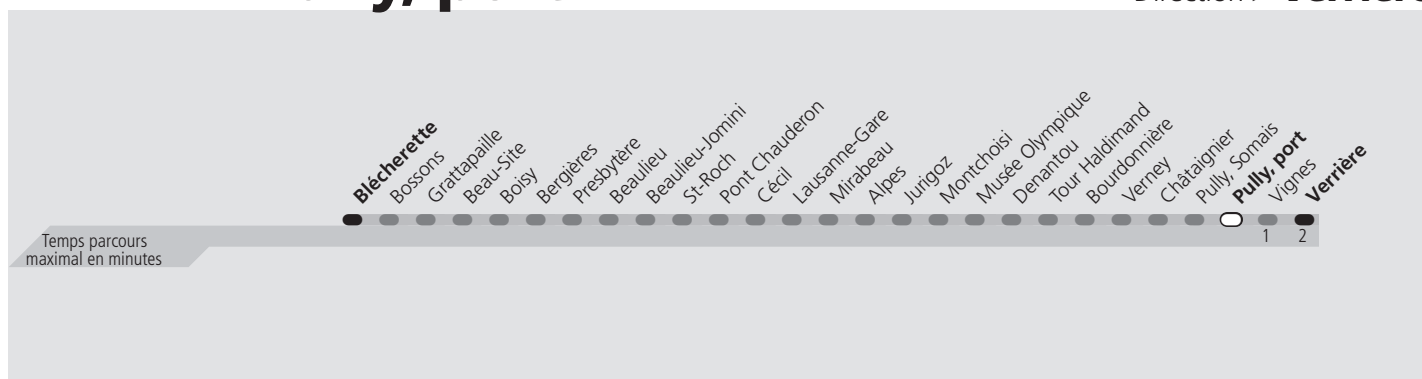

ti 21 Pully, port

Direction > Verrière

	Lundi-Vendredi	Samedi	Dimanche & Fêtes	Vacances	Lundi-Vendredi
04h					
05h	07 21 31 44 57	07 21 31 44 57	07 21 31 44 57	07 21 31 44 57	
06h	07 16 25 33 44 54	12 27 42 57	12 27 42 57	10 22 31 42 52	
07h	04 15 25 34 44 52	12 27 43 58	12 27 42 57	02 10 19 29 38 47 57	
08h	00 08 16 24 33 41 49 56	12 22 33 45 55	14 29 44 59	05 13 22 31 39 47 57	
09h	05 13 20 30 41 52	05 15 25 35 45 55	14 29 44 59	07 17 27 37 48 59	
10h	01 11 21 31 41 51	05 15 25 35 45 55	12 20 29 39 49 59	10 20 29 39 49 59	
11h	01 11 21 32 42 52	06 16 26 36 46 56	09 19 29 40 50	09 19 29 39 49 59	
12h	02 12 22 32 42 52	06 16 26 36 46 56	00 10 20 30 40 50	09 19 29 39 49 59	
13h	02 12 22 32 42 52	06 16 26 36 46 56	00 10 20 30 40 51	09 19 29 39 49 59	
14h	02 12 22 32 42 52	07 17 27 37 47 57	01 11 21 31 41 51	10 20 30 40 50	
15h	02 12 23 33 43 53	07 17 27 37 47 57	01 11 21 31 41 51	00 10 20 30 40 50	
16h	03 13 24 34 44 54	07 17 27 37 47 57	01 11 21 31 41 51	00 11 22 32 40 48 55	
17h	03 13 24 34 44 54	07 17 27 37 47 57	01 11 21 31 41 51	04 14 23 33 43 53	
18h	04 13 22 31 41 50 58	07 17 27 37 47 56	01 11 20 30 40 50 59	03 13 22 32 41 51	
19h	07 16 26 36 46 56	05 15 25 35 45 55	09 19 29 39 49 59	01 11 20 28 38 46 55	
20h	05 14 24 34 44 54	04 14 22 32 42 52	09 19 29 39 48 58	05 15 24 34 44 54	
21h	03 12 22 37 52	00 09 22 37 52	08 18 28 37 52	02 11 22 37 52	
22h	07 22 37 52	07 22 37 52	07 22 37 52	07 22 37 52	
23h	07 22 36 51	07 22 36 51	07 22 36 51	07 22 36 51	
00h	06 21 36	06 21 36	06 21 36	06 21 36	
01h					