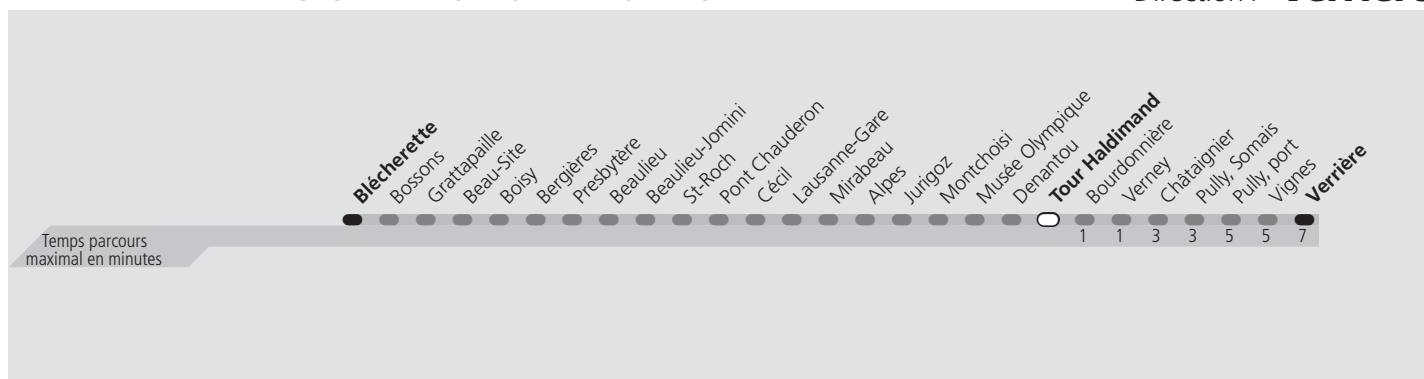

# ti 21 Tour Haldimand

Direction > **Verrière**

	Lundi-Vendredi	Samedi	Dimanche & Fêtes	Vacances	Lundi-Vendredi
<b>04h</b>					
<b>05h</b>	04 18 28 41 54	04 18 28 41 54	04 18 28 41 54	04 18 28 41 54	04 18 28 41 54
<b>06h</b>	04 13 22 30 40 50	09 24 39 54	09 24 39 54	07 19 28 38 48 58	07 19 28 38 48 58
<b>07h</b>	00 11 20 29 39 47 55	09 24 40 55	09 24 39 54	06 15 25 34 43 53	06 15 25 34 43 53
<b>08h</b>	03 11 19 28 36 44 51	08 18 29 41 51	10 25 40 55	01 09 18 27 35 43 53	01 09 18 27 35 43 53
<b>09h</b>	00 08 15 25 36 47 57	01 11 21 31 41 51	10 25 40 55	03 13 23 33 44 55	03 13 23 33 44 55
<b>10h</b>	07 17 27 37 47 57	01 11 21 31 41 51	08 16 25 35 45 55	06 16 25 35 45 55	06 16 25 35 45 55
<b>11h</b>	07 17 27 37 47 57	02 12 22 32 42 52	05 15 25 36 46 56	05 15 25 35 45 55	05 15 25 35 45 55
<b>12h</b>	07 17 27 37 47 57	02 12 22 32 42 52	06 16 26 36 46 56	05 15 25 35 45 55	05 15 25 35 45 55
<b>13h</b>	07 17 27 37 47 57	02 12 22 32 42 52	06 16 26 36 47 57	05 15 25 35 45 55	05 15 25 35 45 55
<b>14h</b>	07 17 27 37 47 57	03 13 23 33 43 53	07 17 27 37 47 57	06 16 26 36 46 56	06 16 26 36 46 56
<b>15h</b>	07 18 28 38 48 58	03 13 23 33 43 53	07 17 27 37 47 57	06 16 26 36 46 56	06 16 26 36 46 56
<b>16h</b>	08 19 29 39 49 58	03 13 23 33 43 53	07 17 27 37 47 57	06 17 27 35 43 50 59	06 17 27 35 43 50 59
<b>17h</b>	08 19 29 39 49 59	03 13 23 33 43 53	07 17 27 37 47 57	09 18 28 38 48 58	09 18 28 38 48 58
<b>18h</b>	08 17 26 36 45 54	03 13 23 33 43 52	07 16 26 36 46 55	08 17 27 37 47 57	08 17 27 37 47 57
<b>19h</b>	03 12 22 32 42 52	01 11 21 31 41 51	05 15 25 35 45 55	07 16 24 34 42 51	07 16 24 34 42 51
<b>20h</b>	01 10 20 30 40 50 59	00 10 18 28 38 48 56	05 15 25 35 44 54	01 11 20 30 40 50 58	01 11 20 30 40 50 58
<b>21h</b>	08 18 33 48	05 18 33 48	04 14 24 33 48	07 18 33 48	07 18 33 48
<b>22h</b>	03 18 33 48	03 18 33 48	03 18 33 48	03 18 33 48	03 18 33 48
<b>23h</b>	03 18 33 48	03 18 33 48	03 18 33 48	03 18 33 48	03 18 33 48
<b>00h</b>	03 18 33	03 18 33	03 18 33	03 18 33	03 18 33
<b>01h</b>					