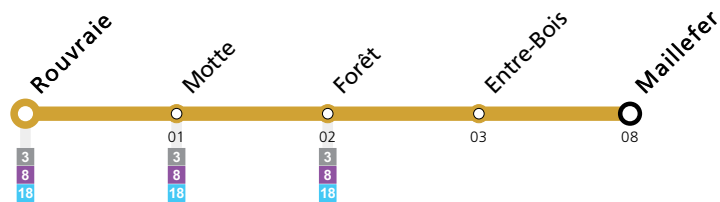

Samedi

Rouvraie	05:49	06:09	06:29	06:49	07:09	07:29	07:49	08:09	08:29	08:49	09:09	09:29	09:49	10:09	10:29	10:49	11:09	11:29	11:49	12:09	12:29
Forêt	05:51	06:11	06:31	06:51	07:11	07:31	07:51	08:11	08:31	08:51	09:11	09:31	09:51	10:11	10:31	10:51	11:11	11:31	11:51	12:11	12:31
Maillefer	05:55	06:15	06:35	06:55	07:15	07:35	07:55	08:15	08:35	08:55	09:15	09:35	09:55	10:15	10:35	10:55	11:15	11:35	11:55	12:15	12:35
Rouvraie	12:49	13:09	13:29	13:49	14:09	14:29	14:49	15:09	15:29	15:49	16:09	16:29	16:49	17:09	17:29	17:49	18:09	18:29	18:49	19:09	19:29
Forêt	12:51	13:11	13:31	13:51	14:11	14:31	14:51	15:11	15:31	15:51	16:11	16:31	16:51	17:11	17:31	17:51	18:11	18:31	18:51	19:11	19:31
Maillefer	12:55	13:15	13:35	13:55	14:15	14:35	14:55	15:15	15:35	15:55	16:15	16:35	16:55	17:15	17:35	17:55	18:15	18:35	18:55	19:15	19:35
Rouvraie	19:49	20:09	20:29	20:49	21:09	21:29	21:49	22:09	22:29	22:49	23:09	23:29	23:49	00:09	00:29						
Forêt	19:51	20:11	20:31	20:51	21:11	21:31	21:51	22:11	22:31	22:51	23:11	23:31	23:51	00:11	00:31						
Maillefer	19:55	20:15	20:35	20:55	21:15	21:35	21:55	22:15	22:35	22:55	23:15	23:35	23:55	00:15	00:35						

Remarques:

▲ Passage prévu dans les minutes données

Fêtes: Noël, Nouvel An, 2 janvier, Vendredi Saint, Lundi de Pâques, Ascension, Lundi de Pentecôte, 1er août et Lundi du Jeûne fédéral

Vacances: 23.12.2023 au 07.01.2024, 10.02.2024 au 18.02.2024, 29.03.2024 au 14.04.2024, 09.05.2024 au 12.05.2024, 29.06.2024 au 18.08.2024, 12.10.2024 au 27.10.2024

Les horaires peuvent être modifiés selon les conditions de circulation.