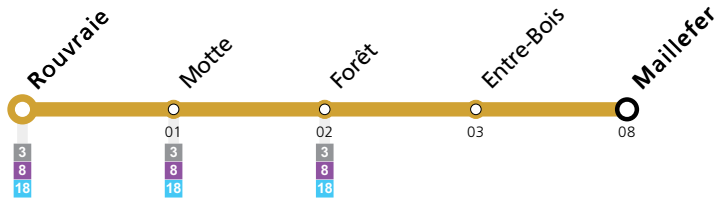

Vacances (Lundi-Vendredi)

Rouvraie	05:49	06:09	06:29	06:49	07:08	07:28	07:48	08:08	08:28	08:48	09:08	09:28	09:48	10:08	10:28	10:48	11:08	11:28	11:48	12:08	12:28	
Forêt	05:51	06:11	06:31	06:51	07:10	07:30	07:50	08:10	08:30	08:50	09:10	09:30	09:50	10:10	10:30	10:50	11:10	11:30	11:50	12:10	12:30	
Maillefer	05:55	06:15	06:35	06:55	07:15	07:35	07:55	08:15	08:35	08:55	09:15	09:35	09:55	10:15	10:35	10:55	11:15	11:35	11:55	12:15	12:35	
Rouvraie	12:48	13:08	13:28	13:48	14:08	14:28	14:48	15:08	15:28	15:48	16:08	16:28	16:47	17:07	17:27	17:47	18:07	18:27	18:48	19:08	19:28	
Forêt	12:50	13:10	13:30	13:50	14:10	14:30	14:50	15:10	15:30	15:50	16:10	16:30	16:49	17:09	17:29	17:49	18:09	18:29	18:50	19:10	19:30	
Maillefer	12:55	13:15	13:35	13:55	14:15	14:35	14:55	15:15	15:35	15:55	16:15	16:35	16:55	17:15	17:35	17:55	18:15	18:35	18:55	19:15	19:35	
Rouvraie	19:49	20:09	20:29	20:49	21:09	21:29	21:49	22:09	22:29	22:49	23:09	23:29	23:49	00:09	00:29							
Forêt	19:51	20:11	20:31	20:51	21:11	21:31	21:51	22:11	22:31	22:51	23:11	23:31	23:51	00:11	00:31							
Maillefer	19:55	20:15	20:35	20:55	21:15	21:35	21:55	22:15	22:35	22:55	23:15	23:35	23:55	00:15	00:35							

Remarques:

▲ Passage prévu dans les minutes données

Fêtes: Noël, Nouvel An, 2 janvier, Vendredi Saint, Lundi de Pâques, Ascension, Lundi de Pentecôte, 1er août et Lundi du Jeûne fédéral

Vacances: 23.12.2023 au 07.01.2024, 10.02.2024 au 18.02.2024, 29.03.2024 au 14.04.2024, 09.05.2024 au 12.05.2024, 29.06.2024 au 18.08.2024, 12.10.2024 au 27.10.2024

Les horaires peuvent être modifiés selon les conditions de circulation.