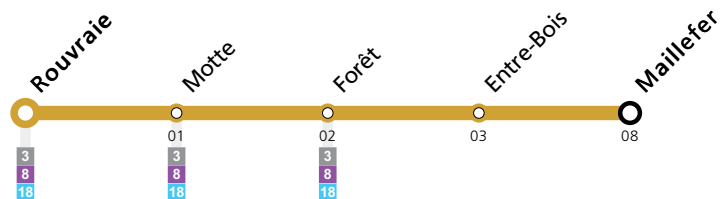

Dimanche et Fêtes

Rouvraie	05:49	06:09	06:29	06:49	07:09	07:29	07:49	08:09	08:29	08:49	09:09	09:29	09:49	10:09	10:29	10:49	11:09	11:29	11:49	12:09	12:29	
Forêt	05:51	06:11	06:31	06:51	07:11	07:31	07:51	08:11	08:31	08:51	09:11	09:31	09:51	10:11	10:31	10:51	11:11	11:31	11:51	12:11	12:31	
Maillefer	05:55	06:15	06:35	06:55	07:15	07:35	07:55	08:15	08:35	08:55	09:15	09:35	09:55	10:15	10:35	10:55	11:15	11:35	11:55	12:15	12:35	
Rouvraie	12:49	13:09	13:29	13:49	14:09	14:29	14:49	15:09	15:29	15:49	16:09	16:29	16:49	17:09	17:29	17:49	18:09	18:29	18:49	19:09	19:29	
Forêt	12:51	13:11	13:31	13:51	14:11	14:31	14:51	15:11	15:31	15:51	16:11	16:31	16:51	17:11	17:31	17:51	18:11	18:31	18:51	19:11	19:31	
Maillefer	12:55	13:15	13:35	13:55	14:15	14:35	14:55	15:15	15:35	15:55	16:15	16:35	16:55	17:15	17:35	17:55	18:15	18:35	18:55	19:15	19:35	
Rouvraie	19:49	20:09	20:29	20:49	21:09	21:29	21:49	22:09	22:29	22:49	23:09	23:29	23:49	00:09	00:29							
Forêt	19:51	20:11	20:31	20:51	21:11	21:31	21:51	22:11	22:31	22:51	23:11	23:31	23:51	00:11	00:31							
Maillefer	19:55	20:15	20:35	20:55	21:15	21:35	21:55	22:15	22:35	22:55	23:15	23:35	23:55	00:15	00:35							

Remarques:

▲ Passage prévu dans les minutes données

Fêtes: Noël, Nouvel An, 2 janvier, Vendredi Saint, Lundi de Pâques, Ascension, Lundi de Pentecôte, 1er août et Lundi du Jeûne fédéral

Vacances: 23.12.2023 au 07.01.2024, 10.02.2024 au 18.02.2024, 29.03.2024 au 14.04.2024, 09.05.2024 au 12.05.2024, 29.06.2024 au 18.08.2024, 12.10.2024 au 27.10.2024

Les horaires peuvent être modifiés selon les conditions de circulation.