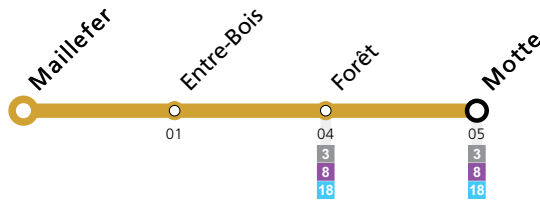

Samedi

Maillefer	05:35	05:55	06:15	06:35	06:55	07:15	07:35	07:55	08:15	08:35	08:55	09:15	09:35	09:55	10:15	10:35	10:55	11:15	11:35	11:55	12:15
Forêt	05:37	05:57	06:17	06:37	06:57	07:17	07:37	07:57	08:17	08:37	08:57	09:17	09:37	09:57	10:17	10:37	10:57	11:17	11:37	11:57	12:17
Motte	05:38	05:58	06:18	06:38	06:58	07:18	07:38	07:58	08:18	08:38	08:58	09:18	09:38	09:58	10:18	10:38	10:58	11:18	11:38	11:58	12:18
Maillefer	12:35	12:55	13:15	13:35	13:55	14:15	14:35	14:55	15:15	15:35	15:55	16:15	16:35	16:55	17:15	17:35	17:55	18:15	18:35	18:55	19:15
Forêt	12:37	12:57	13:17	13:37	13:57	14:17	14:37	14:57	15:17	15:37	15:57	16:17	16:37	16:57	17:17	17:37	17:57	18:17	18:37	18:57	19:17
Motte	12:38	12:58	13:18	13:38	13:58	14:18	14:38	14:58	15:18	15:38	15:58	16:18	16:38	16:58	17:18	17:38	17:58	18:18	18:38	18:58	19:18
Maillefer	19:35	19:55	20:15	20:35	20:55	21:15	21:35	21:55	22:15	22:35	22:55	23:15	23:35	23:55	00:15						
Forêt	19:37	19:57	20:17	20:37	20:57	21:17	21:37	21:57	22:17	22:37	22:57	23:17	23:37	23:57	00:17						
Motte	19:38	19:58	20:18	20:38	20:58	21:18	21:38	21:58	22:18	22:38	22:58	23:18	23:38	23:58	00:18						

Remarques:

▲ Passage prévu dans les minutes données

Fêtes: Noël, Nouvel An, 2 janvier, Vendredi Saint, Lundi de Pâques, Ascension, Lundi de Pentecôte, 1er août et Lundi du Jeûne fédéral

Vacances: 23.12.2023 au 07.01.2024, 10.02.2024 au 18.02.2024, 29.03.2024 au 14.04.2024, 09.05.2024 au 12.05.2024, 29.06.2024 au 18.08.2024, 12.10.2024 au 27.10.2024

Les horaires peuvent être modifiés selon les conditions de circulation.