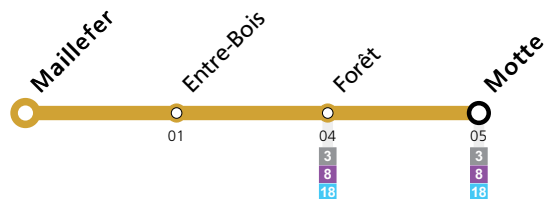

Dimanche et Fêtes

Maillefer	05:35	05:55	06:15	06:35	06:55	07:15	07:35	07:55	08:15	08:35	08:55	09:15	09:35	09:55	10:15	10:35	10:55	11:15	11:35	11:55	12:15
Forêt	05:37	05:57	06:17	06:37	06:57	07:17	07:37	07:57	08:17	08:37	08:57	09:17	09:37	09:57	10:17	10:37	10:57	11:17	11:37	11:57	12:17
Motte	05:38	05:58	06:18	06:38	06:58	07:18	07:38	07:58	08:18	08:38	08:58	09:18	09:38	09:58	10:18	10:38	10:58	11:18	11:38	11:58	12:18
Maillefer	12:35	12:55	13:15	13:35	13:55	14:15	14:35	14:55	15:15	15:35	15:55	16:15	16:35	16:55	17:15	17:35	17:55	18:15	18:35	18:55	19:15
Forêt	12:37	12:57	13:17	13:37	13:57	14:17	14:37	14:57	15:17	15:37	15:57	16:17	16:37	16:57	17:17	17:37	17:57	18:17	18:37	18:57	19:17
Motte	12:38	12:58	13:18	13:38	13:58	14:18	14:38	14:58	15:18	15:38	15:58	16:18	16:38	16:58	17:18	17:38	17:58	18:18	18:38	18:58	19:18
Maillefer	19:35	19:55	20:15	20:35	20:55	21:15	21:35	21:55	22:15	22:35	22:55	23:15	23:35	23:55	00:15						
Forêt	19:37	19:57	20:17	20:37	20:57	21:17	21:37	21:57	22:17	22:37	22:57	23:17	23:37	23:57	00:17						
Motte	19:38	19:58	20:18	20:38	20:58	21:18	21:38	21:58	22:18	22:38	22:58	23:18	23:38	23:58	00:18						

Remarques:

▲ Passage prévu dans les minutes données

Fêtes: Noël, Nouvel An, 2 janvier, Vendredi Saint, Lundi de Pâques, Ascension, Lundi de Pentecôte, 1er août et Lundi du Jeûne fédéral

Vacances: 23.12.2023 au 07.01.2024, 10.02.2024 au 18.02.2024, 29.03.2024 au 14.04.2024, 09.05.2024 au 12.05.2024, 29.06.2024 au 18.08.2024, 12.10.2024 au 27.10.2024

Les horaires peuvent être modifiés selon les conditions de circulation.