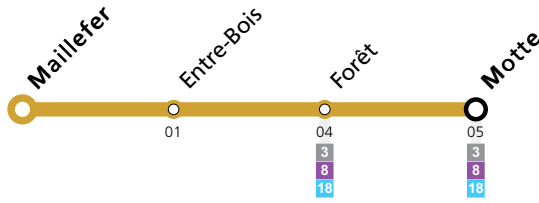

Vacances (Lundi-Vendredi)

Maillefer	05:35	05:55	06:15	06:35	06:55	07:15	07:35	07:55	08:15	08:35	08:55	09:15	09:35	09:55	10:15	10:35	10:55	11:15	11:35	11:55	12:15	
Forêt	05:37	05:57	06:17	06:37	06:57	07:18	07:39	07:59	08:19	08:39	08:58	09:17	09:37	09:57	10:17	10:37	10:57	11:17	11:37	11:57	12:17	
Motte	05:38	05:58	06:18	06:38	06:58	07:19	07:40	08:00	08:20	08:40	08:59	09:18	09:38	09:58	10:18	10:38	10:58	11:18	11:38	11:58	12:18	
Maillefer	12:35	12:55	13:15	13:35	13:55	14:15	14:35	14:55	15:15	15:35	15:55	16:15	16:35	16:55	17:15	17:35	17:55	18:15	18:35	18:55	19:15	
Forêt	12:37	12:57	13:17	13:37	13:57	14:17	14:37	14:57	15:17	15:38	15:58	16:18	16:39	16:59	17:19	17:39	17:58	18:18	18:37	18:57	19:17	
Motte	12:38	12:58	13:18	13:38	13:58	14:18	14:38	14:58	15:18	15:39	15:59	16:19	16:40	17:00	17:20	17:40	17:59	18:19	18:38	18:58	19:18	
Maillefer	19:35	19:55	20:15	20:35	20:55	21:15	21:35	21:55	22:15	22:35	22:55	23:15	23:35	23:55	00:15							
Forêt	19:37	19:57	20:17	20:37	20:57	21:17	21:37	21:57	22:17	22:37	22:57	23:17	23:37	23:57	00:17							
Motte	19:38	19:58	20:18	20:38	20:58	21:18	21:38	21:58	22:18	22:38	22:58	23:18	23:38	23:58	00:18							

Remarques:

▲ Passage prévu dans les minutes données

Fêtes: Noël, Nouvel An, 2 janvier, Vendredi Saint, Lundi de Pâques, Ascension, Lundi de Pentecôte, 1er août et Lundi du Jeûne fédéral

Vacances: 23.12.2023 au 07.01.2024, 10.02.2024 au 18.02.2024, 29.03.2024 au 14.04.2024, 09.05.2024 au 12.05.2024, 29.06.2024 au 18.08.2024, 12.10.2024 au 27.10.2024

Les horaires peuvent être modifiés selon les conditions de circulation.