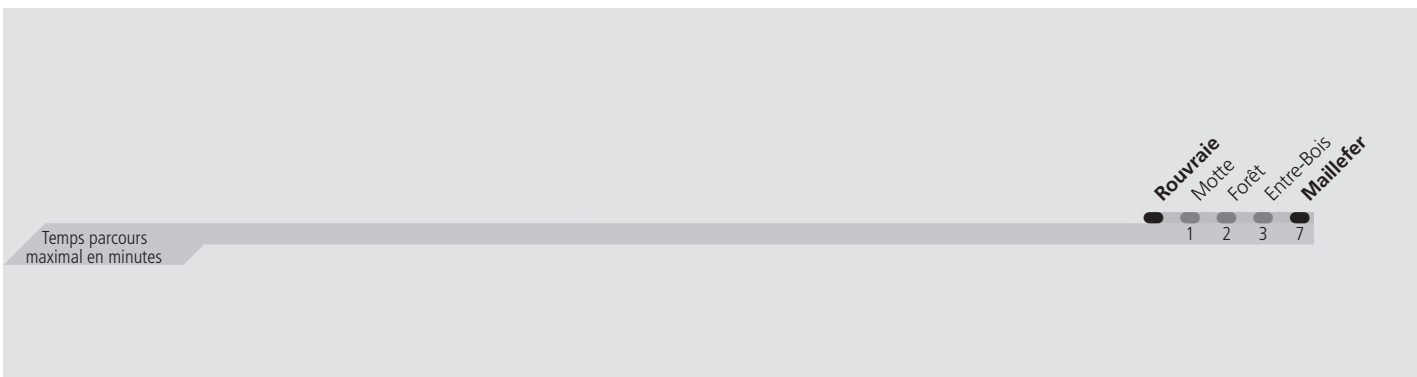

Dimanche & Fêtes

Rouvraie Direction > **Maillefer**

Rouvraie	05 49	06 09	06 29	06 49	07 09	07 29	07 49	08 09	08 29	08 49	09 09	09 29	09 49	10 09	10 29	10 49	11 09	11 29	11 49	12 09	12 29	12 49
Forêt	05 51	06 11	06 31	06 51	07 11	07 31	07 51	08 11	08 31	08 51	09 11	09 31	09 51	10 11	10 31	10 51	11 11	11 31	11 51	12 11	12 31	12 51
Maillefer	05 55	06 15	06 35	06 55	07 15	07 35	07 55	08 15	08 35	08 55	09 15	09 35	09 55	10 15	10 35	10 55	11 15	11 35	11 55	12 15	12 35	12 55

Rouvraie	13 09	13 29	13 49	14 09	14 29	14 49	15 09	15 29	15 49	16 09	16 29	16 49	17 09	17 29	17 49	18 09	18 29	18 49	19 09	19 29	19 49	20 09
Forêt	13 11	13 31	13 51	14 11	14 31	14 51	15 11	15 31	15 51	16 11	16 31	16 51	17 11	17 31	17 51	18 11	18 31	18 51	19 11	19 31	19 51	20 11
Maillefer	13 15	13 35	13 55	14 15	14 35	14 55	15 15	15 35	15 55	16 15	16 35	16 55	17 15	17 35	17 55	18 15	18 35	18 55	19 15	19 35	19 55	20 15

Rouvraie	20 29	20 49	21 09	21 29	21 49	22 09	22 29	22 49	23 09	23 29	23 49	00 09	00 29
Forêt	20 31	20 51	21 11	21 31	21 51	22 11	22 31	22 51	23 11	23 31	23 51	00 11	00 31
Maillefer	20 35	20 55	21 15	21 35	21 55	22 15	22 35	22 55	23 15	23 35	23 55	00 15	00 35

Fêtes: Noël, Nouvel An, 2 janvier, Vendredi Saint, Lundi de Pâques, Ascension, Lundi de Pentecôte, 1er août et Lundi du Jeûne fédéral

Vacances: 26.12.2022 au 06.01.2023, 13.02.2023 au 17.02.2023, 11.04.2023 au 21.04.2023, 19.05.2023, 03.07.2023 au 18.08.2023, 16.10.2023 au 27.10.2023

Les horaires peuvent être modifiés selon les conditions de circulation.