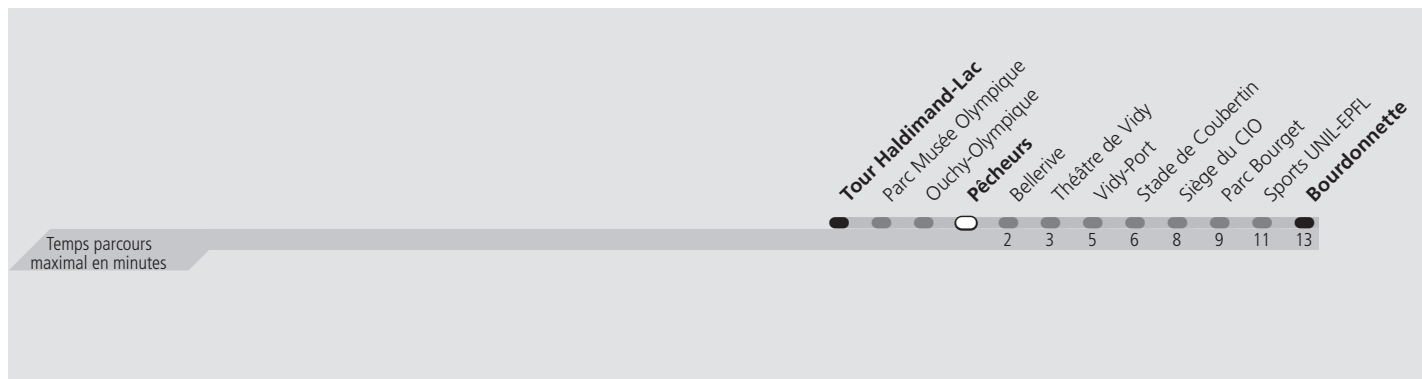

ti 24 Pêcheurs

Direction > **Bourdonnette**

	Lundi-Vendredi	Samedi	Dimanche & Fêtes	Vacances
04h				L'horaire lundi-vendredi est appliqué
05h				
06h	34 48			
07h	01 15 29 44 59	03 15 27 42 57	57	
08h	14 29 44 59	12 27 42 57	12 27 42 57	
09h	14 28 41 56	13 27 41 56	12 26 40 55	
10h	11 26 41 56	12 27 42 57	10 25 40 55	
11h	11 26 41 56	11 26 41 56	11 26 41 56	
12h	11 26 41 56	12 27 42 57	11 26 41 55	
13h	11 26 41 56	10 25 40 55	09 24 39 54	
14h	12 27 42 56	10 25 40 54	09 24 39 54	
15h	11 26 41 54	10 25 40 55	11 27 43 58	
16h	09 24 37 50	10 25 40 55	14 29 44 59	
17h	02 17 30 45	10 25 40 55	14 29 44 58	
18h	00 08 24 40 55	10 25 40 55	13 23 39 55	
19h	11 26 41 56	10 25 41 57	10 25 40 55	
20h	12 27 57	12 27 57	07 26 57	
21h	27 57	27 57	27 57	
22h	27 50	27 50	27 50	
23h	16 42	16 42	16 42	
00h	08 29	08 29	08 29	
01h				