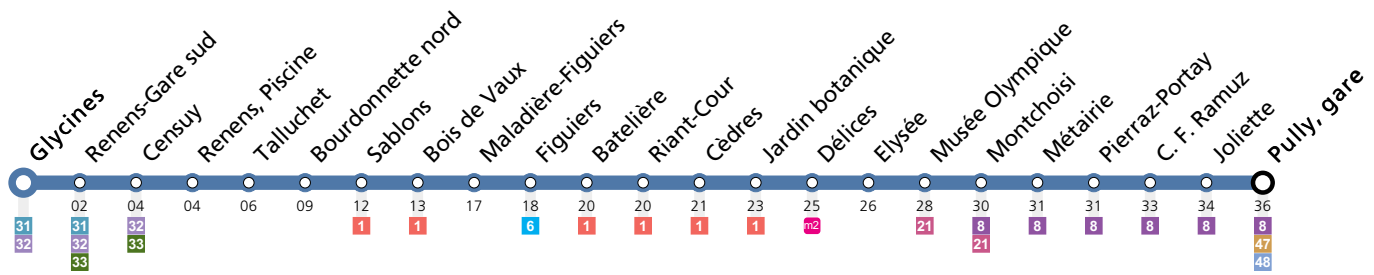

Dimanche et Fêtes

Glycines	20:19	20:29	20:40	20:51	21:06	21:21	21:36	21:51	22:07	22:22	22:37	22:52	23:07	23:22	23:37	23:50	00:05	00:16	00:30
Renens-Gare sud	20:20	20:30	20:41	20:52	21:07	21:22	21:37	21:52	22:08	22:23	22:38	22:53	23:08	23:23	23:38	23:51	00:06	00:17	00:31
Bourdonnette nord	20:26	20:36	20:47	20:58	21:13	21:28	21:43	21:58	22:14	22:29	22:44	22:59	23:14	23:29	23:44	23:57	00:12	00:22	00:36
Sablons	20:28	20:38	20:49	21:00	21:15	21:30	21:45	22:00	22:16	22:31	22:46	23:01	23:16	23:31	23:46	23:59	00:14		
Maladière-Figuiers	20:31	20:41	20:52	21:03	21:18	21:33	21:48	22:03	22:19	22:34	22:49	23:04	23:19	23:34	23:49	00:02	00:17		
Délices	20:37	20:47	20:58	21:09	21:24	21:39	21:54	22:09	22:24	22:39	22:54	23:09	23:24	23:39	23:54	00:07	00:22		
Montchoisi	20:40	20:50	21:01	21:12	21:27	21:42	21:57	22:12	22:27	22:42	22:57	23:12	23:27	23:42	23:57	00:10	00:25		
C. F. Ramuz	20:42	20:52	21:03	21:14	21:29	21:44	21:59	22:14	22:29	22:44	22:59	23:14	23:29	23:44	23:59	00:12	00:27		
Pully, gare	20:45	20:55	21:06	21:17	21:32	21:47	22:02	22:17	22:32	22:47	23:02	23:17	23:32	23:47	00:02	00:15	00:30		

Remarques:

▲ Passage prévu dans les minutes données

Fêtes: Noël, Nouvel An, 2 janvier, Vendredi Saint, Lundi de Pâques, Ascension, Lundi de Pentecôte, 1er août et Lundi du Jeûne fédéral

Vacances: 23.12.2023 au 07.01.2024, 10.02.2024 au 18.02.2024, 29.03.2024 au 14.04.2024, 09.05.2024 au 12.05.2024, 29.06.2024 au 18.08.2024, 12.10.2024 au 27.10.2024

Les horaires peuvent être modifiés selon les conditions de circulation.