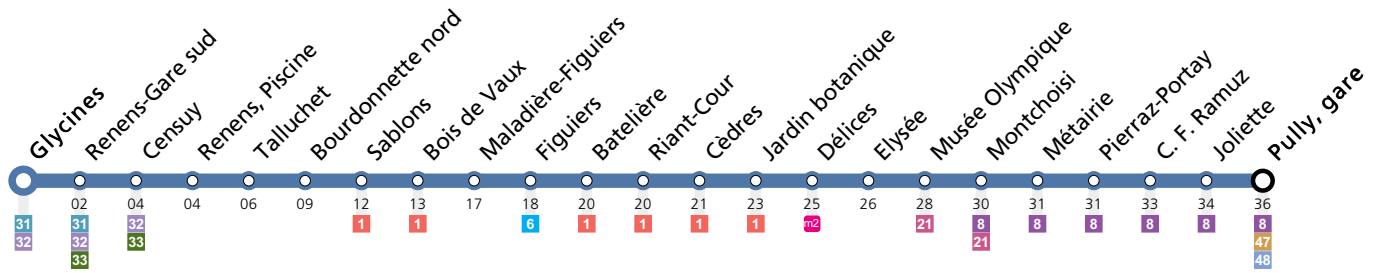

Samedi