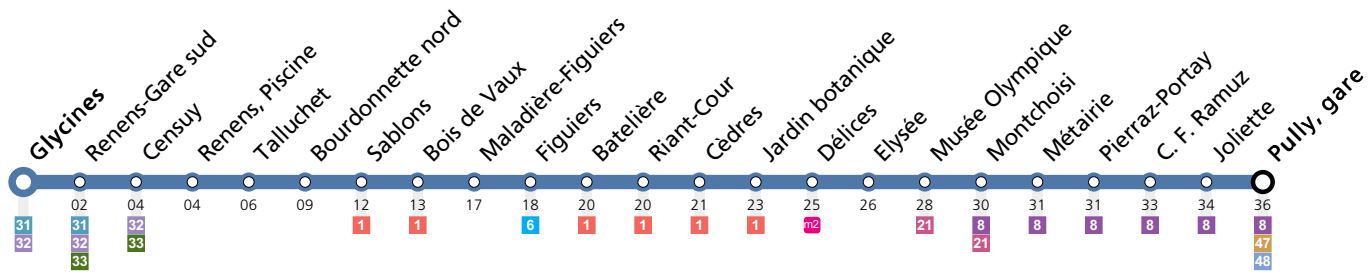

Vacances (Lundi-Vendredi)