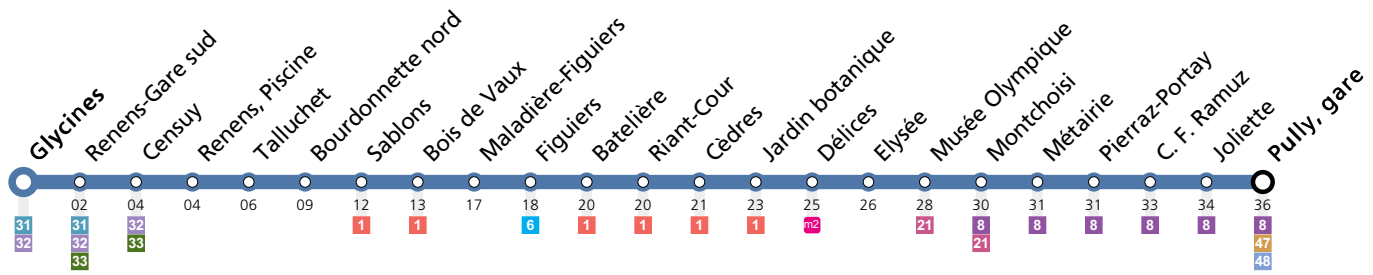

Samedi

Glycines	19:47	19:57	20:09	20:19	20:29	20:40	20:51	21:06	21:21	21:36	21:51	22:07	22:22	22:37	22:52	23:07	23:22	23:37	23:50	00:05	00:16
Renens-Gare sud	19:49	19:59	20:10	20:20	20:30	20:41	20:52	21:07	21:22	21:37	21:52	22:08	22:23	22:38	22:53	23:08	23:23	23:38	23:51	00:06	00:17
Bourdonnette nord	19:55	20:05	20:16	20:26	20:36	20:47	20:58	21:13	21:28	21:43	21:58	22:14	22:29	22:44	22:59	23:14	23:29	23:44	23:57	00:12	00:22
Sablons	19:57	20:07	20:18	20:28	20:38	20:49	21:00	21:15	21:30	21:45	22:00	22:16	22:31	22:46	23:01	23:16	23:31	23:46	23:59	00:14	
Maladière-Figuiers	20:00	20:10	20:21	20:31	20:41	20:52	21:03	21:18	21:33	21:48	22:03	22:19	22:34	22:49	23:04	23:19	23:34	23:49	00:02	00:17	
Délices	20:06	20:16	20:27	20:37	20:47	20:58	21:09	21:24	21:39	21:54	22:09	22:24	22:39	22:54	23:09	23:24	23:39	23:54	00:07	00:22	
Montchoisi	20:09	20:19	20:30	20:40	20:50	21:01	21:12	21:27	21:42	21:57	22:12	22:27	22:42	22:57	23:12	23:27	23:42	23:57	00:10	00:25	
C. F. Ramuz	20:11	20:21	20:32	20:42	20:52	21:03	21:14	21:29	21:44	21:59	22:14	22:29	22:44	22:59	23:14	23:29	23:44	23:59	00:12	00:27	
Pully, gare	20:14	20:24	20:35	20:45	20:55	21:06	21:17	21:32	21:47	22:02	22:17	22:32	22:47	23:02	23:17	23:32	23:47	00:02	00:15	00:30	

Glycines	00:30
Renens-Gare sud	00:31
Bourdonnette nord	00:36
Sablons	
Maladière-Figuiers	
Délices	
Montchoisi	
C. F. Ramuz	
Pully, gare	

Remarques:
▲ Passage prévu dans les minutes données

Fêtes: Noël, Nouvel An, 2 janvier, Vendredi Saint, Lundi de Pâques, Ascension, Lundi de Pentecôte, 1er août et Lundi du Jeûne fédéral
Vacances: 23.12.2023 au 07.01.2024, 10.02.2024 au 18.02.2024, 29.03.2024 au 14.04.2024, 09.05.2024 au 12.05.2024, 29.06.2024 au 18.08.2024, 12.10.2024 au 27.10.2024
Les horaires peuvent être modifiés selon les conditions de circulation.