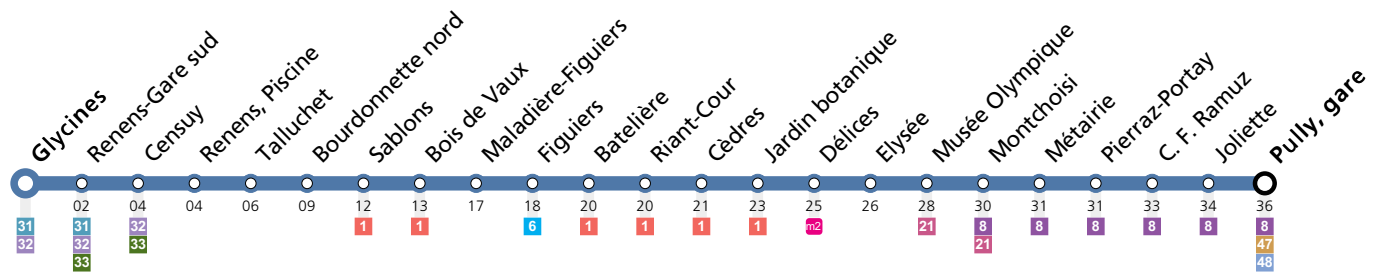

Les horaires peuvent être modifiés selon les conditions de circulation.

Samedi

Glycines	19:47	19:57	20:09	20:19	20:29	20:40	20:51	21:06	21:21	21:36	21:51	22:07	22:22	22:37	22:52	23:07	23:22	23:37	23:50	00:05	00:16
Renens-Gare sud	19:49	19:59	20:10	20:20	20:30	20:41	20:52	21:07	21:22	21:37	21:52	22:08	22:23	22:38	22:53	23:08	23:23	23:38	23:51	00:06	00:17
Bourdonnette nord	19:55	20:05	20:16	20:26	20:36	20:47	20:58	21:13	21:28	21:43	21:58	22:14	22:29	22:44	22:59	23:14	23:29	23:44	23:57	00:12	00:22
Sablons	19:57	20:07	20:18	20:28	20:38	20:49	21:00	21:15	21:30	21:45	22:00	22:16	22:31	22:46	23:01	23:16	23:31	23:46	23:59	00:14	
Maladière-Figuiers	20:00	20:10	20:21	20:31	20:41	20:52	21:03	21:18	21:33	21:48	22:03	22:19	22:34	22:49	23:04	23:19	23:34	23:49	00:02	00:17	
Délices	20:06	20:16	20:27	20:37	20:47	20:58	21:09	21:24	21:39	21:54	22:09	22:24	22:39	22:54	23:09	23:24	23:39	23:54	00:07	00:22	
Montchoisi	20:09	20:19	20:30	20:40	20:50	21:01	21:12	21:27	21:42	21:57	22:12	22:27	22:42	22:57	23:12	23:27	23:42	23:57	00:10	00:25	
C. F. Ramuz	20:11	20:21	20:32	20:42	20:52	21:03	21:14	21:29	21:44	21:59	22:14	22:29	22:44	22:59	23:14	23:29	23:44	23:59	00:12	00:27	
Pully, gare	20:14	20:24	20:35	20:45	20:55	21:06	21:17	21:32	21:47	22:02	22:17	22:32	22:47	23:02	23:17	23:32	23:47	00:02	00:15	00:30	

Glycines	00:30
Renens-Gare sud	00:31
Bourdonnette nord	00:36
Sablons	
Maladière-Figuiers	
Délices	
Montchoisi	
C. F. Ramuz	
Pully, gare	

Remarques:
▲ Passage prévu dans les minutes données

Fêtes: Noël, Nouvel An, 2 janvier, Vendredi Saint, Lundi de Pâques, Ascension, Lundi de Pentecôte, 1er août et Lundi du Jeûne fédéral
Vacances: 23.12.2023 au 07.01.2024, 10.02.2024 au 18.02.2024, 29.03.2024 au 14.04.2024, 09.05.2024 au 12.05.2024, 29.06.2024 au 18.08.2024, 12.10.2024 au 27.10.2024
 Les horaires peuvent être modifiés selon les conditions de circulation.