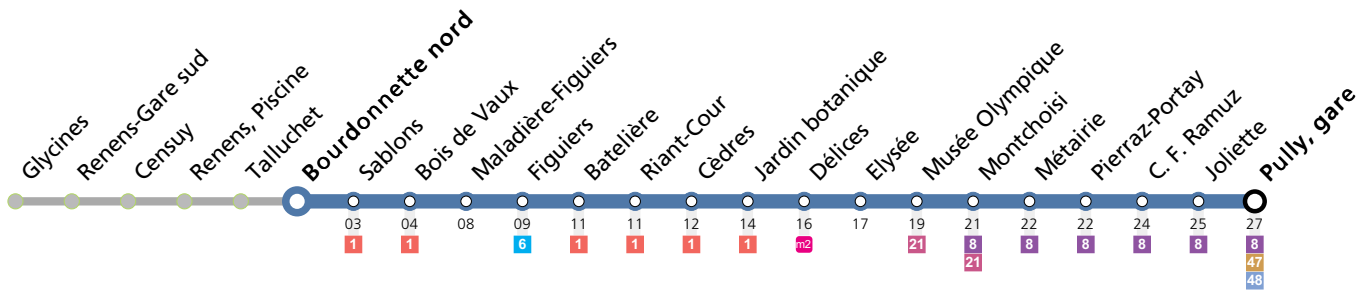

Bourdonnette nord

Lundi-Vendredi	Samedi	Dimanche et Fêtes	Vacances (Lundi-Vendredi)	
05	29 44 59	30 45	31 46	29 44 59
06	14 21 29 36 43 49 56	00 15 29 44 59	01 16 31 46	14 21 29 36 45 52 59
07	▲ 8'	14 29 44 53	01 16 31 46	▲ 8'
08	▲ 8'	03 14 25 36 46 56	01 16 31 46	▲ 7'
09	05 13 22 32 41 51	06 16 26 36 45 55	01 16 30 45 55	03 13 22 32 42 52
10	01 10 20 30 40 50	05 15 25 35 45 55	05 15 25 35 45 55	01 11 20 30 40 50 59
11	00 10 20 30 40 50	05 15 25 35 45 55	05 15 25 35 45 55	09 19 29 39 49 59
12	00 10 20 30 40 50	05 15 25 35 45 55	05 16 26 36 46 56	09 19 29 39 50
13	00 10 20 30 40 50	05 15 25 35 45 55	06 16 26 36 46 56	00 10 20 30 40 50
14	00 10 20 30 40 50 57	05 15 25 35 45 55	06 16 26 36 44 51	00 10 20 30 37 47 57
15	▲ 8'	05 15 25 35 45 55	01 11 21 31 41 51	▲ 8'
16	▲ 7'	05 15 25 35 45 55	01 11 21 31 41 51	▲ 7'
17	▲ 8'	05 15 25 35 45 55	01 11 21 31 41 51	▲ 8'
18	▲ 8'	05 15 25 35 45 55	01 11 21 31 41 51	▲ 7'
19	00 07 16 26 35 46 55	05 15 25 35 45 55	01 11 16 26 36 46 56	08 16 26 36 46 56
20	05 15 25 36 47 58	05 16 26 36 47 58	06 16 26 36 47 58	06 16 26 36 47 58
21	13 28 43 58	13 28 43 58	13 28 43 58	13 28 43 58
22	14 29 44 59	14 29 44 59	14 29 44 59	14 29 44 59
23	14 29 44 57	14 29 44 57	14 29 44 57	14 29 44 57
00	12	12	12	12

Vacances: 23.12.2023 au 07.01.2024, 10.02.2024 au 18.02.2024, 29.03.2024 au 14.04.2024, 09.05.2024 au 12.05.2024, 29.06.2024 au 18.08.2024, 12.10.2024 au 27.10.2024

Les horaires peuvent être modifiés selon les conditions de circulation.