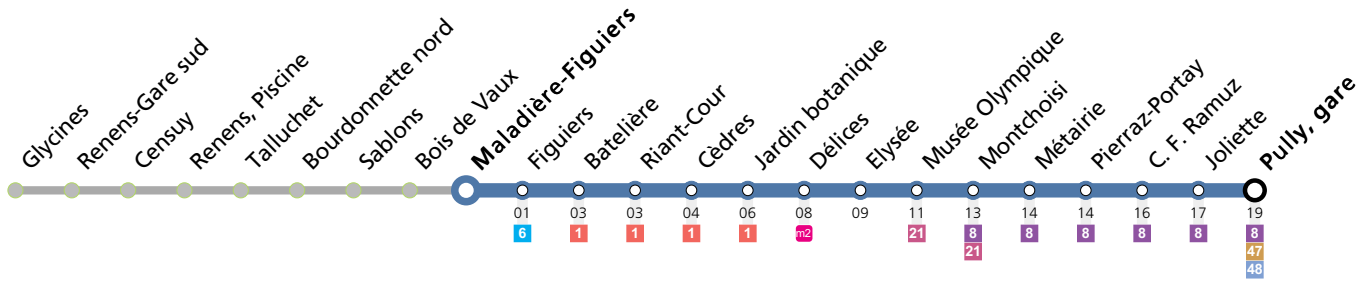

# Maladière-Figuiers

<b>Lundi-Vendredi</b>	<b>Samedi</b>	<b>Dimanche et Fêtes</b>	<b>Vacances (Lundi-Vendredi)</b>
05	07 19 34 49	08 20 35 50	09 21 36 51
06	05 20 27 35 43 50 56	05 20 34 49	06 21 36 51
07	▲ 8'	04 19 34 49 58	06 21 36 51
08	▲ 7'	08 19 30 41 51	06 21 36 51
09	05 11 19 28 38 47 57	01 11 21 31 41 50	06 21 35 50
10	07 16 26 36 46 56	00 10 20 30 40 50	00 10 20 30 40 50
11	06 16 26 36 46 56	00 10 20 30 40 50	00 10 20 30 40 50
12	06 16 26 36 46 56	00 10 20 30 40 50	00 10 21 31 41 51
13	06 16 26 36 46 56	00 10 20 30 40 50	01 11 21 31 41 51
14	06 16 26 36 46 56	00 10 20 30 40 50	01 11 21 31 41 49 56
15	▲ 8'	00 10 20 30 40 50	06 16 26 36 46 56
16	▲ 7'	00 10 20 30 40 50	06 16 26 36 46 56
17	▲ 8'	00 10 20 30 40 50	06 16 26 36 46 56
18	▲ 8'	00 10 20 30 40 50	06 16 26 36 46 56
19	00 06 13 22 32 41 52	00 10 20 30 40 50	06 16 21 31 41 51
20	01 11 21 31 41 52	00 10 21 31 41 52	01 11 21 31 41 52
21	03 18 33 48	03 18 33 48	03 18 33 48
22	03 19 34 49	03 19 34 49	03 19 34 49
23	04 19 34 49	04 19 34 49	04 19 34 49
00	02 17	02 17	02 17

**Vacances:** 23.12.2023 au 07.01.2024, 10.02.2024 au 18.02.2024, 29.03.2024 au 14.04.2024, 09.05.2024 au 12.05.2024, 29.06.2024 au 18.08.2024, 12.10.2024 au 27.10.2024

Les horaires peuvent être modifiés selon les conditions de circulation.