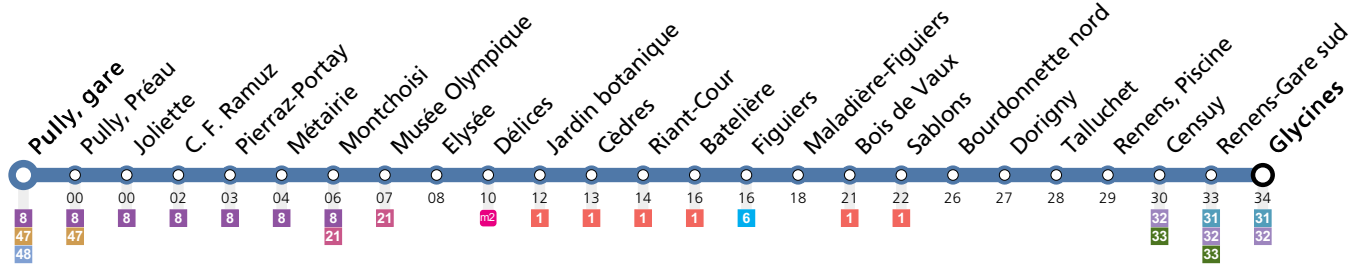

Samedi

Pully, gare	20:02	20:12	20:22	20:33	20:43	20:52	21:01	21:10	21:23	21:36	21:51	22:06	22:21	22:36	22:51	23:06	23:21	23:36	23:51	00:05	00:18
C. F. Ramuz	20:04	20:14	20:24	20:35	20:45	20:54	21:03	21:12	21:25	21:38	21:53	22:08	22:23	22:38	22:53	23:08	23:23	23:38	23:53	00:07	00:20
Montchoisi	20:06	20:16	20:26	20:37	20:47	20:56	21:05	21:14	21:27	21:40	21:55	22:10	22:25	22:40	22:55	23:10	23:25	23:40	23:55	00:09	00:22
Délices	20:09	20:19	20:29	20:40	20:50	20:59	21:08	21:17	21:30	21:43	21:58	22:13	22:28	22:43	22:58	23:13	23:28	23:42	23:57	00:11	00:24
Maladière-Figuiers	20:15	20:25	20:35	20:46	20:55	21:04	21:13	21:22	21:35	21:48	22:03	22:18	22:33	22:48	23:03	23:18	23:33	23:47	00:02	00:16	00:29
Sablons	20:17	20:27	20:37	20:48	20:57	21:06	21:15	21:24	21:37	21:50	22:05	22:20	22:35	22:50	23:05	23:20	23:35	23:49	00:04	00:18	00:31
Bourdonnette nord	20:19	20:29	20:39	20:50	20:59	21:08	21:17	21:26	21:39	21:52	22:07	22:22	22:37	22:52	23:07	23:22	23:37	23:51	00:06	00:20	00:33
Renens-Gare sud	20:25	20:35	20:45	20:56	21:04	21:13	21:22	21:31	21:44	21:57	22:12	22:27	22:42	22:57	23:12	23:27	23:42	23:56	00:11	00:25	00:38
Glycines	20:26	20:36	20:46	20:57	21:05	21:14	21:23	21:32	21:45	21:58	22:13	22:28	22:43	22:58	23:13	23:28	23:43	23:57	00:12	00:26	00:39

Pully, gare	00:36
C. F. Ramuz	00:38
Montchoisi	00:40
Délices	00:42
Maladière-Figuiers	00:47
Sablons	00:49
Bourdonnette nord	00:51
Renens-Gare sud	00:56
Glycines	00:57

Remarques:

▲ Passage prévu dans les minutes données

Fêtes: Noël, Nouvel An, 2 janvier, Vendredi Saint, Lundi de Pâques, Ascension, Lundi de Pentecôte, 1er août et Lundi du Jeûne fédéral

Vacances: 23.12.2023 au 07.01.2024, 10.02.2024 au 18.02.2024, 29.03.2024 au 14.04.2024, 09.05.2024 au 12.05.2024, 29.06.2024 au 18.08.2024, 12.10.2024 au 27.10.2024

Les horaires peuvent être modifiés selon les conditions de circulation.