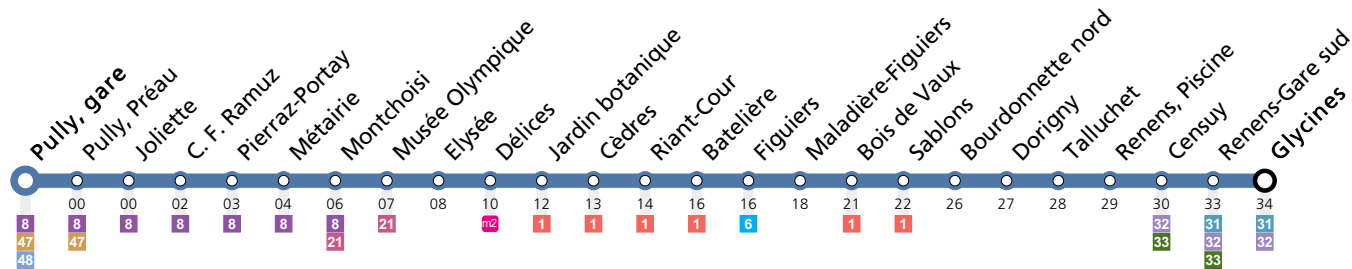

Samedi

Pully, gare				05:25	05:40	05:55	06:10	06:23	06:38	06:53	07:08	07:24	07:39	07:54	08:08	08:20	08:30	08:40	08:50	09:00	09:11	09:21
C. F. Ramuz				05:27	05:42	05:57	06:12	06:25	06:40	06:55	07:10	07:26	07:41	07:56	08:10	08:22	08:32	08:42	08:52	09:02	09:13	09:23
Montchoisi				05:29	05:44	05:59	06:14	06:27	06:42	06:57	07:12	07:28	07:43	07:58	08:12	08:24	08:34	08:44	08:54	09:04	09:15	09:25
Délices				05:31	05:46	06:01	06:16	06:29	06:44	06:59	07:14	07:30	07:45	08:00	08:15	08:27	08:37	08:47	08:57	09:07	09:18	09:28
Maladière-Figuiers				05:35	05:50	06:05	06:21	06:34	06:49	07:04	07:19	07:35	07:50	08:05	08:20	08:32	08:42	08:52	09:02	09:12	09:24	09:34
Sablons				05:38	05:53	06:08	06:24	06:37	06:52	07:07	07:22	07:38	07:53	08:08	08:23	08:35	08:45	08:55	09:05	09:15	09:27	09:37
Bourdonnette nord	05:14	05:29		05:40	05:55	06:10	06:26	06:39	06:54	07:09	07:24	07:40	07:55	08:10	08:25	08:37	08:47	08:57	09:07	09:17	09:29	09:39
Renens-Gare sud	05:19	05:34	05:45	06:00	06:15	06:31	06:44	06:59	07:14	07:29	07:46	08:01	08:16	08:31	08:43	08:53	09:03	09:14	09:24	09:36	09:46	
Glycines	05:20	05:35	05:46	06:01	06:16	06:32	06:45	07:00	07:15	07:30	07:47	08:02	08:17	08:32	08:44	08:54	09:04	09:15	09:25	09:37	09:47	

Pully, gare	09:31	09:42	09:52	10:02	10:12	10:22	10:32	10:42	10:52	11:02	11:12	11:22	11:32	11:42	11:52	12:02	12:12	12:22	12:32	12:42	12:52
C. F. Ramuz	09:33	09:44	09:54	10:04	10:14	10:24	10:34	10:44	10:54	11:04	11:14	11:24	11:34	11:44	11:54	12:04	12:14	12:24	12:34	12:44	12:54
Montchoisi	09:35	09:46	09:56	10:06	10:16	10:26	10:36	10:46	10:56	11:06	11:16	11:26	11:36	11:46	11:56	12:06	12:16	12:26	12:36	12:46	12:56
Délices	09:38	09:49	09:59	10:09	10:19	10:29	10:39	10:49	10:59	11:09	11:19	11:29	11:39	11:49	11:59	12:09	12:19	12:29	12:39	12:49	12:59
Maladière-Figuiers	09:44	09:55	10:05	10:15	10:25	10:35	10:45	10:55	11:05	11:15	11:25	11:35	11:45	11:55	12:05	12:15	12:25	12:35	12:45	12:55	13:05
Sablons	09:47	09:58	10:08	10:18	10:28	10:38	10:48	10:58	11:08	11:18	11:28	11:38	11:48	11:58	12:08	12:18	12:28	12:38	12:48	12:58	13:08
Bourdonnette nord	09:49	10:00	10:10	10:20	10:30	10:40	10:50	11:00	11:10	11:20	11:30	11:40	11:50	12:00	12:10	12:20	12:30	12:40	12:50	13:00	13:10
Renens-Gare sud	09:56	10:07	10:17	10:27	10:37	10:47	10:57	11:07	11:17	11:27	11:37	11:47	11:57	12:07	12:17	12:27	12:37	12:47	12:57	13:07	13:17
Glycines	09:57	10:08	10:18	10:28	10:38	10:48	10:58	11:08	11:18	11:28	11:38	11:48	11:58	12:08	12:18	12:28	12:38	12:48	12:58	13:08	13:18