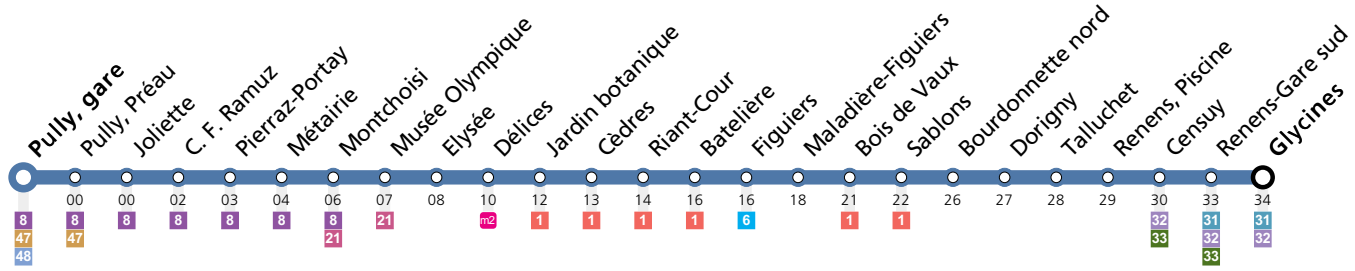

Dimanche et Fêtes