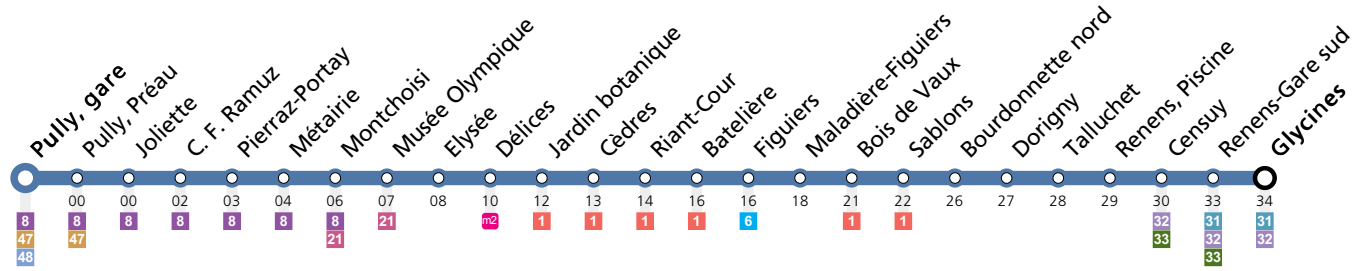

Vacances (Lundi-Vendredi)