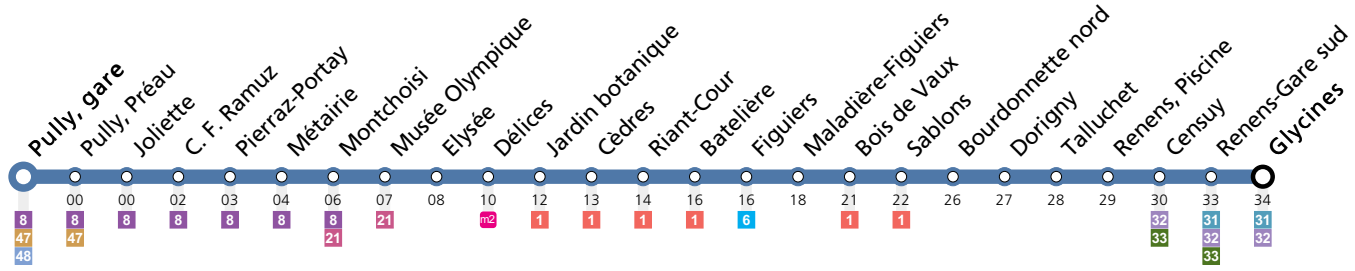

Dimanche et Fêtes

Pully, gare	20:20	20:30	20:40	20:50	21:01	21:10	21:23	21:36	21:51	22:06	22:21	22:36	22:51	23:06	23:21	23:36	23:51	00:05	00:18	00:36
C. F. Ramuz	20:22	20:32	20:42	20:52	21:03	21:12	21:25	21:38	21:53	22:08	22:23	22:38	22:53	23:08	23:23	23:38	23:53	00:07	00:20	00:38
Montchoisi	20:24	20:34	20:44	20:54	21:05	21:14	21:27	21:40	21:55	22:10	22:25	22:40	22:55	23:10	23:25	23:40	23:55	00:09	00:22	00:40
Délices	20:27	20:37	20:47	20:57	21:08	21:17	21:30	21:43	21:58	22:13	22:28	22:43	22:58	23:13	23:28	23:42	23:57	00:11	00:24	00:42
Maladière-Figuiers	20:33	20:42	20:52	21:02	21:13	21:22	21:35	21:48	22:03	22:18	22:33	22:48	23:03	23:18	23:33	23:47	00:02	00:16	00:29	00:47
Sablons	20:35	20:44	20:54	21:04	21:15	21:24	21:37	21:50	22:05	22:20	22:35	22:50	23:05	23:20	23:35	23:49	00:04	00:18	00:31	00:49
Bourdonnette nord	20:37	20:46	20:56	21:06	21:17	21:26	21:39	21:52	22:07	22:22	22:37	22:52	23:07	23:22	23:37	23:51	00:06	00:20	00:33	00:51
Renens-Gare sud	20:42	20:51	21:01	21:11	21:22	21:31	21:44	21:57	22:12	22:27	22:42	22:57	23:12	23:27	23:42	23:56	00:11	00:25	00:38	00:56
Glycines	20:43	20:52	21:02	21:12	21:23	21:32	21:45	21:58	22:13	22:28	22:43	22:58	23:13	23:28	23:43	23:57	00:12	00:26	00:39	00:57

Remarques:

▲ Passage prévu dans les minutes données

Fêtes: Noël, Nouvel An, 2 janvier, Vendredi Saint, Lundi de Pâques, Ascension, Lundi de Pentecôte, 1er août et Lundi du Jeûne fédéral

Vacances: 23.12.2023 au 07.01.2024, 10.02.2024 au 18.02.2024, 29.03.2024 au 14.04.2024, 09.05.2024 au 12.05.2024, 29.06.2024 au 18.08.2024, 12.10.2024 au 27.10.2024

Les horaires peuvent être modifiés selon les conditions de circulation.