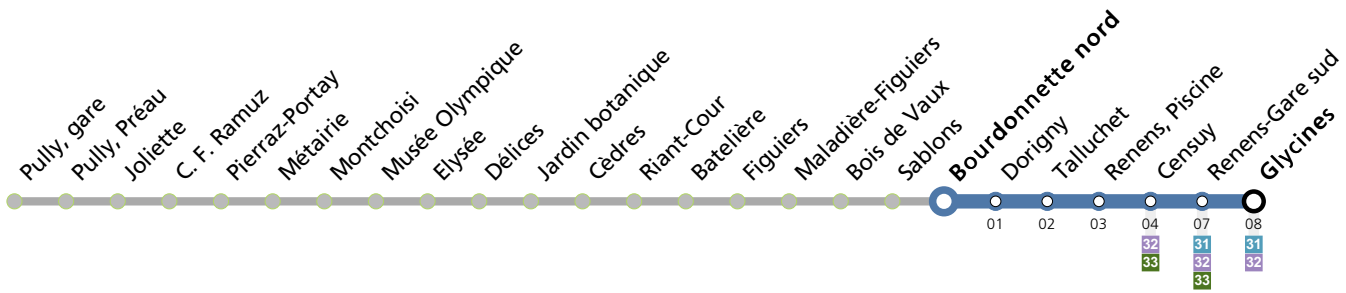

Bourdonnette nord

Lundi-Vendredi	Samedi	Dimanche et Fêtes	Vacances (Lundi-Vendredi)
05	14 29 40 55	14 29 40 55	14 29 40 55
06	10 26 35 43 51 59	10 26 39 54	10 25 40 55
07	07 17 26 34 42 50 57	09 24 40 55	10 25 40 55
08	▲ 8'	10 25 37 47 57	11 26 41 56
09	▲ 7'	07 17 29 39 49	12 27 42 57
10	02 12 21 29 39 49 59	00 10 20 30 40 50	08 18 28 38 48 58
11	09 19 29 39 49 59	00 10 20 30 40 50	08 18 28 38 48 58
12	10 21 31 39 49 59	00 10 20 30 40 50	08 18 28 38 48 58
13	09 19 29 40 50	00 10 20 30 40 50	08 18 28 38 48 58
14	00 10 20 30 40 50	00 10 20 30 40 50	08 18 27 37 47 57
15	00 10 20 30 40 47 54	00 10 20 30 40 50	07 18 28 38 48 58
16	▲ 8'	00 10 20 30 40 50	08 18 28 38 48 58
17	▲ 8'	00 10 20 30 40 50	08 18 28 38 48 58
18	▲ 7'	00 10 20 30 40 50	08 18 26 36 46 56
19	▲ 7'	00 09 19 29 39 49 59	06 16 26 36 46 52 57
20	04 13 22 31 40 50	09 19 29 39 50 59	07 17 27 37 46 56
21	00 08 17 26 39 52	08 17 26 39 52	06 17 26 39 52
22	07 22 37 52	07 22 37 52	07 22 37 52
23	07 22 37 51	07 22 37 51	07 22 37 51
00	06 20 33 51	06 20 33 51	06 20 33 51

Vacances: 23.12.2023 au 07.01.2024, 10.02.2024 au 18.02.2024, 29.03.2024 au 14.04.2024, 09.05.2024 au 12.05.2024, 29.06.2024 au 18.08.2024, 12.10.2024 au 27.10.2024

Les horaires peuvent être modifiés selon les conditions de circulation.