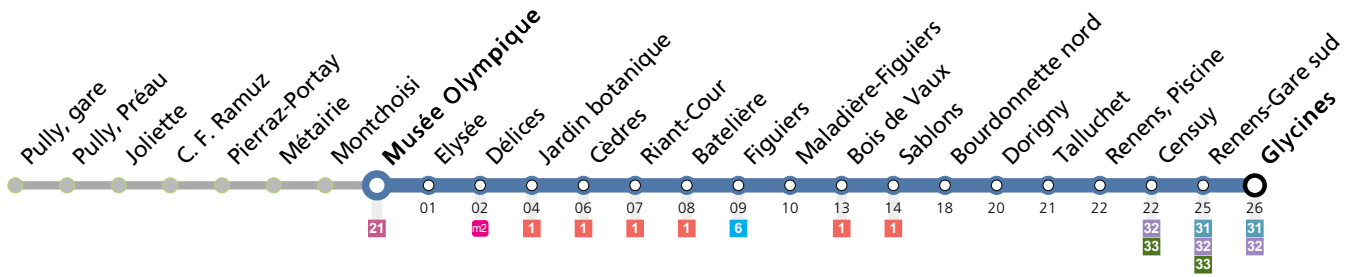

Musée Olympique

Lundi-Vendredi	Samedi	Dimanche et Fêtes	Vacances (Lundi-Vendredi)	
05	28 43 58	29 44 59	30 45	29 44 58
06	13 21 29 37 44 52	14 27 42 57	00 15 30 45	13 21 29 37 44 52 59
07	▲ 8'	12 28 43 58	00 15 30 45	▲ 8'
08	▲ 7'	12 24 34 44 54	00 15 30 45	▲ 8'
09	03 09 17 25 32 38 46 56	04 15 25 35 46 56	00 15 30 45 55	05 12 21 28 38 43 53
10	05 13 23 33 43 53	06 16 26 36 46 56	05 15 25 35 45 55	03 13 23 33 42 52
11	03 13 23 33 43 53	06 16 26 36 46 56	05 15 25 35 45 55	02 12 22 32 42 51
12	04 14 23 33 43 53	06 16 26 36 46 56	05 15 25 35 45 55	00 10 22 32 42 52
13	03 13 24 34 44 54	06 16 26 36 46 56	05 15 25 35 45 55	02 12 22 32 42 52
14	04 14 24 34 44 54	06 16 26 36 46 56	05 14 24 34 44 54	02 12 22 31 41 51
15	04 14 24 31 38 46 54	06 16 26 36 46 56	04 14 24 34 44 54	▲ 8'
16	▲ 8'	06 16 26 36 46 56	04 14 24 34 44 54	▲ 8'
17	▲ 8'	06 16 26 36 46 56	04 14 24 34 44 54	▲ 8'
18	▲ 8'	06 16 26 36 46 56	05 13 23 33 43 53	▲ 8'
19	06 13 20 26 32 40 50	06 16 26 36 46 56	03 13 23 33 39 44 54	05 12 17 22 30 40 50
20	00 09 18 27 37 47 56	06 16 26 37 47 56	04 14 24 34 44 54	00 09 18 27 37 47 56
21	05 14 27 40 55	05 14 27 40 55	05 14 27 40 55	05 14 27 40 55
22	10 25 40 55	10 25 40 55	10 25 40 55	10 25 40 55
23	10 25 40 55	10 25 40 55	10 25 40 55	10 25 40 55
00	09 22 40	09 22 40	09 22 40	09 22 40

Remarques:
▲ Passage prévu dans les minutes données

Fêtes: Noël, Nouvel An, 2 janvier, Vendredi Saint, Lundi de Pâques, Ascension, Lundi de Pentecôte, 1er août et Lundi du Jeûne fédéral
Vacances: 23.12.2023 au 07.01.2024, 10.02.2024 au 18.02.2024, 29.03.2024 au 14.04.2024, 09.05.2024 au 12.05.2024, 29.06.2024 au 18.08.2024, 12.10.2024 au 27.10.2024
 Les horaires peuvent être modifiés selon les conditions de circulation.