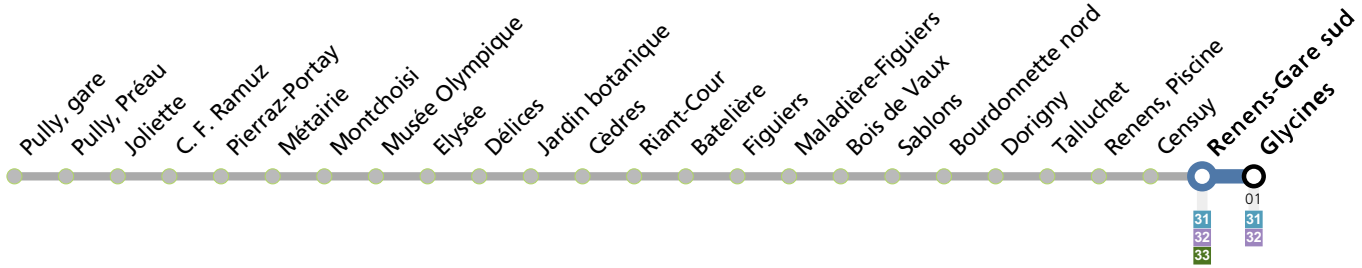

# Renens-Gare sud

<b>Lundi-Vendredi</b>	<b>Samedi</b>	<b>Dimanche et Fêtes</b>	<b>Vacances (Lundi-Vendredi)</b>
05	19 34 45	19 34 45	19 34 45
06	00 15 32 41 49 57	00 15 31 44 59	00 14 32 40 48 56
07	05 14 24 33 41 49 57	14 29 46	00 15 30 45
08	▲ 8'	01 16 31 43 53	00 16 31 46
09	▲ 7'	03 14 24 36 46 56	01 17 32 47
10	00 08 18 27 35 45 55	07 17 27 37 47 57	02 13 23 33 43 53
11	05 15 25 35 45 56	07 17 27 37 47 57	03 13 23 33 43 53
12	06 17 28 37 45 55	07 17 27 37 47 57	03 13 23 33 43 53
13	05 15 25 35 46 56	07 17 27 37 47 57	03 13 23 33 43 53
14	06 16 26 36 46 56	07 17 27 37 47 57	03 13 23 32 42 52
15	06 16 26 36 46 53	07 17 27 37 47 57	02 12 23 33 43 53
16	▲ 8'	07 17 27 37 47 57	03 13 23 33 43 53
17	▲ 8'	07 17 27 37 47 57	03 13 23 33 43 53
18	▲ 7'	07 17 27 37 47 57	03 13 23 31 41 51
19	▲ 7'	07 16 26 36 46 55	01 11 21 31 41 51 57
20	00 10 19 28 37 46 56	05 15 25 35 45 56	02 12 22 32 42 51
21	05 13 22 31 44 57	04 13 22 31 44 57	01 11 22 31 44 57
22	12 27 42 57	12 27 42 57	12 27 42 57
23	12 27 42 56	12 27 42 56	12 27 42 56
00	11 25 38 56	11 25 38 56	11 25 38 56

**Vacances:** 23.12.2023 au 07.01.2024, 10.02.2024 au 18.02.2024, 29.03.2024 au 14.04.2024, 09.05.2024 au 12.05.2024, 29.06.2024 au 18.08.2024, 12.10.2024 au 27.10.2024

Les horaires peuvent être modifiés selon les conditions de circulation.