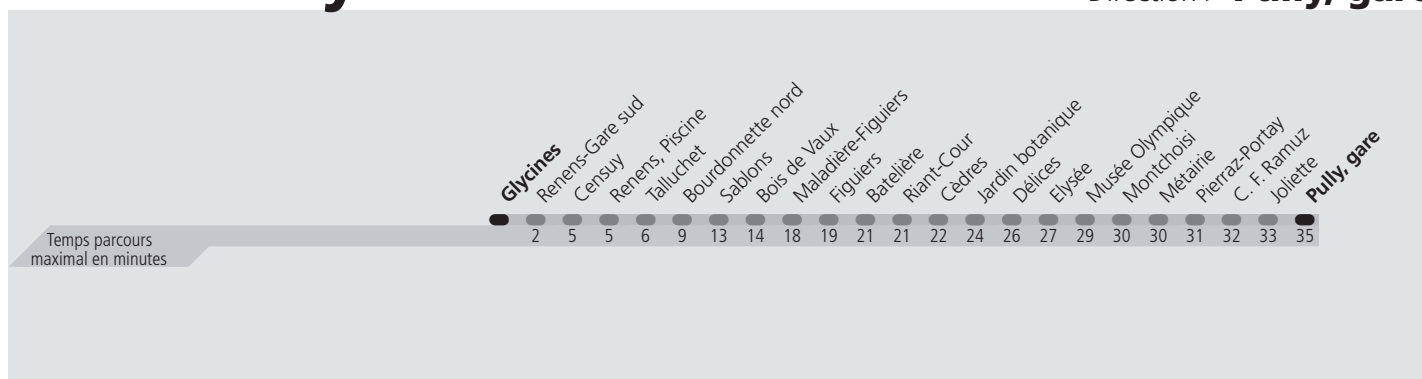

Vacances Lundi-Vendredi

Glycines Direction > **Pully, gare**

Glycines			05 31	05 46	06 00	06 08	06 18	06 27	06 35	06 42	▲	08 56	09 05	09 15	09 25	09 35	09 45	09 55	10 05	10 15	10 25	10 35
Renens-Gare sud			05 32	05 47	06 01	06 09	06 19	06 28	06 36	06 43	▲	08 58	09 07	09 17	09 27	09 37	09 47	09 57	10 07	10 17	10 27	10 37
Bourdonnette nord			05 38	05 53	06 07	06 15	06 25	06 34	06 42	06 49	▲	09 04	09 13	09 23	09 33	09 43	09 53	10 03	10 13	10 23	10 33	10 43
Sablons	05 10	05 25	05 41	05 56	06 10	06 18	06 28	06 37	06 45	06 52	▲	09 07	09 16	09 26	09 36	09 46	09 56	10 06	10 16	10 26	10 36	10 46
Maladière-Figuiers	05 13	05 28	05 44	05 59	06 13	06 21	06 31	06 40	06 48	06 55	▲	09 10	09 19	09 29	09 39	09 49	09 59	10 09	10 19	10 29	10 39	10 49
Délices	05 18	05 33	05 49	06 04	06 18	06 27	06 38	06 47	06 55	07 02	▲	09 17	09 26	09 36	09 46	09 56	10 06	10 16	10 26	10 36	10 46	10 56
Montchoisi	05 21	05 36	05 52	06 07	06 21	06 30	06 41	06 50	06 58	07 05	▲	09 20	09 29	09 39	09 49	09 59	10 09	10 19	10 29	10 39	10 49	10 59
C. F. Ramuz	05 23	05 38	05 54	06 09	06 23	06 32	06 43	06 52	07 00	07 07	▲	09 22	09 31	09 41	09 51	10 01	10 11	10 21	10 31	10 41	10 51	11 01
Pully, gare	05 25	05 40	05 56	06 11	06 25	06 34	06 45	06 54	07 03	07 10	▲	09 25	09 34	09 44	09 54	10 04	10 14	10 24	10 34	10 44	10 54	11 04

Glycines	10 45	10 55	11 05	11 15	11 25	11 35	11 45	11 55	12 05	12 15	12 25	12 35	12 45	12 55	13 05	13 15	13 25	13 35	13 45	13 55	14 05	14 15
Renens-Gare sud	10 47	10 57	11 07	11 17	11 27	11 37	11 47	11 57	12 07	12 17	12 27	12 37	12 47	12 57	13 07	13 17	13 27	13 37	13 47	13 57	14 07	14 17
Bourdonnette nord	10 53	11 03	11 13	11 23	11 33	11 43	11 53	12 03	12 13	12 23	12 33	12 43	12 53	13 03	13 13	13 23	13 33	13 43	13 53	14 03	14 13	14 23
Sablons	10 56	11 06	11 16	11 26	11 36	11 46	11 56	12 06	12 16	12 26	12 36	12 46	12 56	13 06	13 16	13 26	13 36	13 46	13 56	14 06	14 16	14 26
Maladière-Figuiers	10 59	11 09	11 19	11 29	11 39	11 49	11 59	12 09	12 19	12 29	12 39	12 49	12 59	13 09	13 19	13 29	13 39	13 49	13 59	14 09	14 19	14 29
Délices	11 06	11 16	11 26	11 36	11 46	11 56	12 06	12 16	12 26	12 36	12 46	12 56	13 06	13 16	13 26	13 36	13 46	13 56	14 06	14 16	14 26	14 36
Montchoisi	11 09	11 19	11 29	11 39	11 49	11 59	12 09	12 19	12 29	12 39	12 49	12 59	13 09	13 19	13 29	13 39	13 49	13 59	14 09	14 19	14 29	14 39
C. F. Ramuz	11 11	11 21	11 31	11 41	11 51	12 01	12 11	12 21	12 31	12 41	12 51	13 01	13 11	13 21	13 31	13 41	13 51	14 01	14 11	14 21	14 31	14 41
Pully, gare	11 14	11 24	11 34	11 44	11 54	12 04	12 14	12 24	12 34	12 44	12 54	13 04	13 14	13 24	13 34	13 44	13 54	14 04	14 14	14 24	14 34	14 44