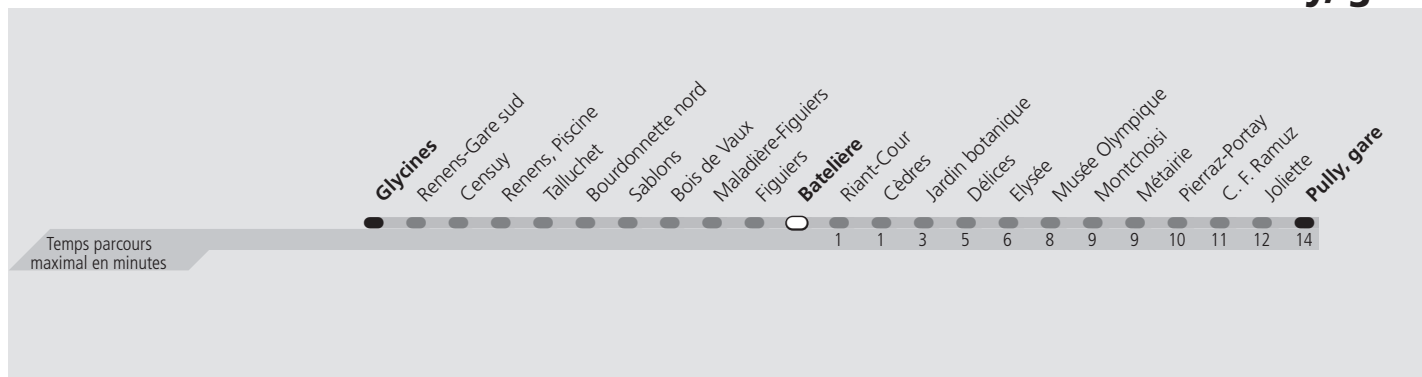

# ti 25 Batelière

Direction > **Pully, gare**

	Lundi-Vendredi	Samedi	Dimanche & Fêtes	Vacances	Lundi-Vendredi
<b>04h</b>					
<b>05h</b>	14 29 39 45	14 29 43 58	16 31 44 59	14 29 45	
<b>06h</b>	00 16 26 34 43 54	13 26 41 56	14 27 42 57	00 14 23 33 42 50 57	
<b>07h</b>	▲	11 26 41 51	12 27 42 57	▲	
<b>08h</b>	▲	00 10 20 32 42 53	12 27 42 58	▲	
<b>09h</b>	02 09 17 27 37 47 58	03 13 23 33 43 53	13 28 43 55	05 12 21 31 41 51	
<b>10h</b>	08 18 27 37 47 57	03 13 23 33 43 53	04 14 24 34 44 54	01 11 21 31 41 51	
<b>11h</b>	07 17 27 37 47 57	02 12 22 32 42 52	04 14 24 34 44 54	01 11 21 31 41 51	
<b>12h</b>	07 17 27 37 47 57	02 12 22 32 42 52	04 15 25 35 45 55	01 11 21 31 41 51	
<b>13h</b>	07 17 27 37 47 57	02 12 22 32 42 52	05 15 25 35 45 55	01 11 21 31 41 51	
<b>14h</b>	07 17 27 37 47 53	02 12 22 32 42 52	06 16 26 36 46 56	01 11 21 31 41 52	
<b>15h</b>	02 10 17 25 32 39 47 54	02 12 22 32 42 52	06 16 26 36 46 56	01 12 19 25 33 40 48 56	
<b>16h</b>	▲	02 12 22 32 42 52	06 16 26 36 46 56	▲	
<b>17h</b>	▲	02 12 22 32 42 52	06 16 26 36 46 56	▲	
<b>18h</b>	▲	02 12 22 32 40 50	06 16 26 36 46 56	▲	
<b>19h</b>	04 10 17 23 30 40 50 59	00 10 20 30 40 50	06 16 26 36 46 56	04 10 21 30 38 49 59	
<b>20h</b>	09 18 28 37 47 57	00 10 19 29 39 49 59	06 15 25 35 45 56	09 19 29 39 49 59	
<b>21h</b>	07 17 29 44 59	13 29 44 59	06 13 28 43 59	13 29 44 59	
<b>22h</b>	13 28 43 58	13 28 43 58	13 28 43 58	13 28 43 58	
<b>23h</b>	13 28 43 58	13 28 43 58	13 28 43 58	13 28 43 58	
<b>00h</b>	12	12	12	12	
<b>01h</b>					

▲ Un passage toutes les 7,5 minutes environ

**Fêtes:** Vendredi Saint, Lundi de Pâques, Ascension, Lundi de Pentecôte, 1er août et Lundi du Jeûne fédéral  
**Vacances:** 11.04.2023 au 21.04.2023, 19.05.2023, 03.07.2023 au 18.08.2023, 16.10.2023 au 27.10.2023