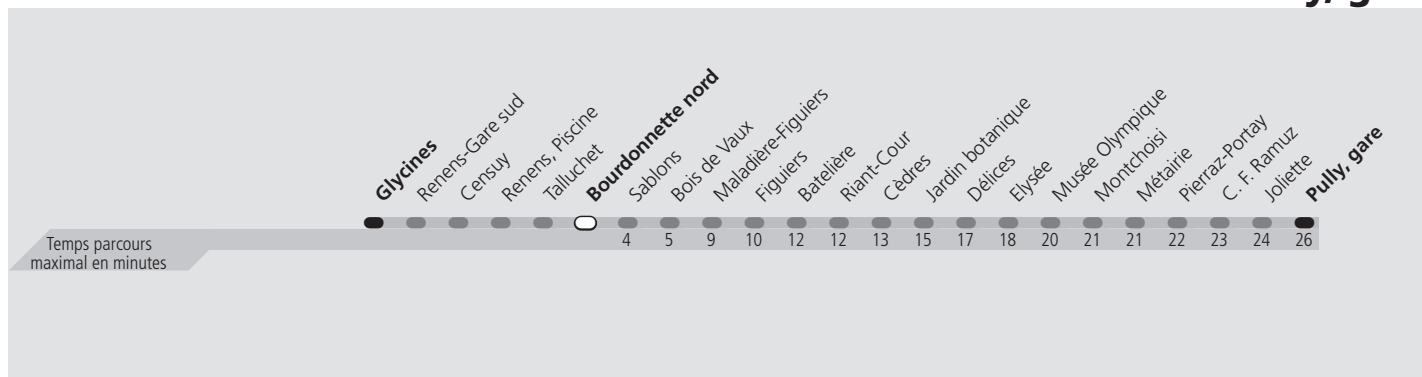

# ti 25 Bourdonnette nord

Direction > **Pully, gare**

	Lundi-Vendredi	Samedi	Dimanche & Fêtes	Vacances	Lundi-Vendredi
<b>04h</b>					
<b>05h</b>	38 53	36 51	38 53	38 53	
<b>06h</b>	08 18 26 34 44 52 59	06 19 34 49	08 21 36 51	07 15 25 34 42 49 56	
<b>07h</b>	▲	04 19 34 44 53	06 21 36 51	▲	
<b>08h</b>	▲	03 13 25 35 46 56	06 21 36 51	▲	
<b>09h</b>	08 18 28 38 49 59	06 16 26 36 46 56	06 21 36 48 57	04 13 23 33 43 53	
<b>10h</b>	09 18 28 38 48 58	06 16 26 36 46 54	07 17 27 37 47 57	03 13 23 33 43 53	
<b>11h</b>	08 18 28 38 48 58	04 14 24 34 44 54	07 17 27 37 47 57	03 13 23 33 43 53	
<b>12h</b>	08 18 28 38 48 58	04 14 24 34 44 54	08 18 28 38 48 58	03 13 23 33 43 53	
<b>13h</b>	08 18 28 38 48 58	04 14 24 34 44 54	08 18 28 38 48 58	03 13 23 33 43 53	
<b>14h</b>	08 18 28 38 44 53	04 14 24 34 44 54	08 18 28 38 48 58	03 13 23 33 44 53	
<b>15h</b>	01 08 16 23 30 38 45 52 58	04 14 24 34 44 54	08 18 28 38 48 58	03 10 16 24 31 39 47 55	
<b>16h</b>	▲	04 14 24 34 44 54	08 18 28 38 48 58	▲	
<b>17h</b>	▲	04 14 24 34 44 54	08 18 28 38 48 58	▲	
<b>18h</b>	▲	04 14 24 32 42 52	08 18 28 38 48 58	▲	
<b>19h</b>	01 08 14 21 31 41 50	02 12 22 32 42 52	08 18 28 38 48 58	02 13 22 30 41 51	
<b>20h</b>	00 09 19 29 39 49 59	02 11 21 31 41 51	07 17 27 37 48 58	01 11 21 31 41 51	
<b>21h</b>	09 21 36 51	05 21 36 51	05 20 35 51	05 21 36 51	
<b>22h</b>	06 21 36 51	06 21 36 51	06 21 36 51	06 21 36 51	
<b>23h</b>	06 21 36 51	06 21 36 51	06 21 36 51	06 21 36 51	
<b>00h</b>	05	05	05	05	
<b>01h</b>					

▲ Un passage toutes les 7,5 minutes environ

**Fêtes:** Vendredi Saint, Lundi de Pâques, Ascension, Lundi de Pentecôte, 1er août et Lundi du Jeûne fédéral  
**Vacances:** 11.04.2023 au 21.04.2023, 19.05.2023, 03.07.2023 au 18.08.2023, 16.10.2023 au 27.10.2023