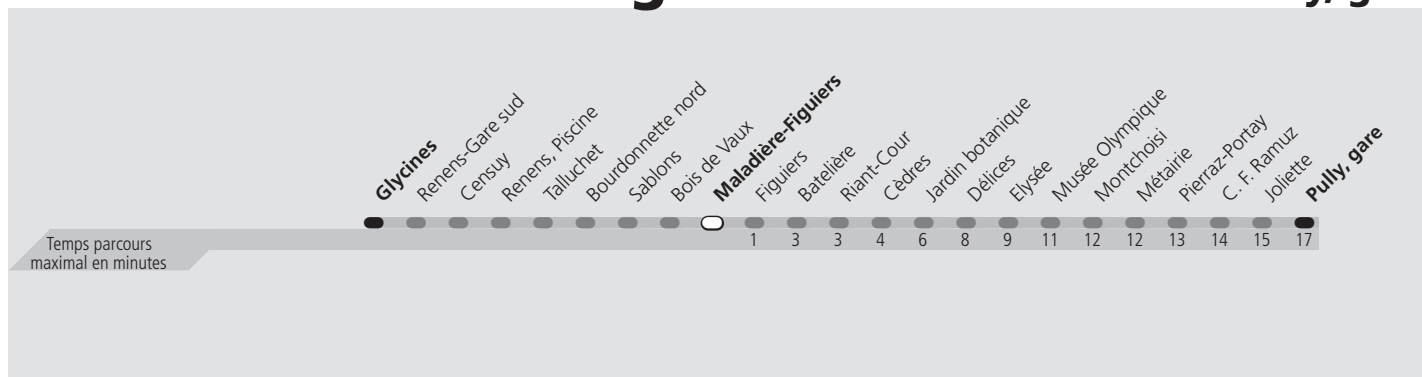

ti 25 Maladière-Figuiers

Direction > **Pully, gare**

	Lundi-Vendredi	Samedi	Dimanche & Fêtes	Vacances	Lundi-Vendredi
04h					
05h	13 28 38 44 59	13 28 42 57	15 30 43 58	13 28 44 59	
06h	15 25 33 42 52	12 25 40 55	13 26 41 56	13 21 31 40 48 55	
07h	▲	10 25 40 50 59	11 26 41 56	▲	
08h	▲	09 19 31 41 52	11 26 41 57	▲	
09h	00 07 15 25 35 45 56	02 12 22 32 42 52	12 27 42 54	03 10 19 29 39 49 59	
10h	06 16 25 35 45 55	02 12 22 32 42 52	03 13 23 33 43 53	09 19 29 39 49 59	
11h	05 15 25 35 45 55	00 10 20 30 40 50	03 13 23 33 43 53	09 19 29 39 49 59	
12h	05 15 25 35 45 55	00 10 20 30 40 50	03 14 24 34 44 54	09 19 29 39 49 59	
13h	05 15 25 35 45 55	00 10 20 30 40 50	04 14 24 34 44 54	09 19 29 39 49 59	
14h	05 15 25 35 45 51	00 10 20 30 40 50	04 14 24 34 44 54	09 19 29 39 50 59	
15h	00 08 15 23 30 37 45 52 59	00 10 20 30 40 50	04 14 24 34 44 54	10 17 23 31 38 46 54	
16h	▲	00 10 20 30 40 50	04 14 24 34 44 54	▲	
17h	▲	00 10 20 30 40 50	04 14 24 34 44 54	▲	
18h	▲	00 10 20 30 38 48 58	04 14 24 34 44 54	▲	
19h	02 08 15 21 28 38 48 57	08 18 28 38 48 58	04 14 24 34 44 54	02 08 19 28 36 47 57	
20h	07 16 26 35 45 55	08 17 27 37 47 57	04 13 23 33 43 54	07 17 27 37 47 57	
21h	05 15 27 42 57	11 27 42 57	04 11 26 41 57	11 27 42 57	
22h	12 27 42 57	12 27 42 57	12 27 42 57	12 27 42 57	
23h	12 27 42 57	12 27 42 57	12 27 42 57	12 27 42 57	
00h	11	11	11	11	
01h					

▲ Un passage toutes les 7,5 minutes environ

Fêtes: Vendredi Saint, Lundi de Pâques, Ascension, Lundi de Pentecôte, 1er août et Lundi du Jeûne fédéral
Vacances: 11.04.2023 au 21.04.2023, 19.05.2023, 03.07.2023 au 18.08.2023, 16.10.2023 au 27.10.2023