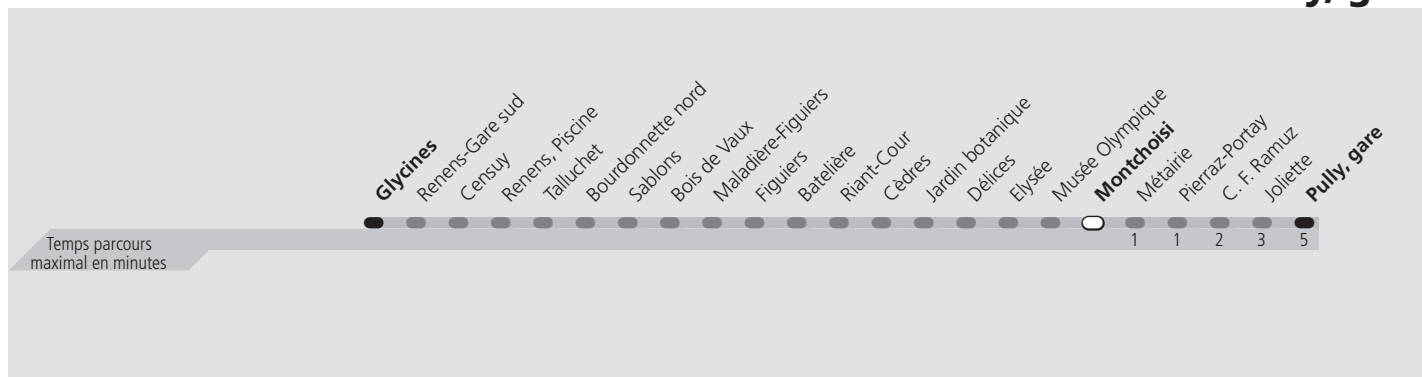

ti 25 Montchoisi

Direction > **Pully, gare**

	Lundi-Vendredi	Samedi	Dimanche & Fêtes	Vacances	Lundi-Vendredi
04h					
05h	21 36 46 52	20 35 49	22 37 50	21 36 52	
06h	07 23 33 42 51	04 19 32 47	05 20 33 48	07 21 30 41 50 58	
07h	▲	02 17 32 47 57	03 18 33 48	▲	
08h	▲	06 16 26 38 48	03 18 33 48	▲	
09h	03 11 18 26 35 45 55	00 10 20 30 40 50	04 20 35 50	05 13 20 29 39 49 59	
10h	06 16 26 35 45 55	00 10 20 30 40 50	02 12 22 32 42 52	09 19 29 39 49 59	
11h	05 15 25 36 46 56	00 09 19 29 39 49 59	02 12 22 32 42 52	09 19 29 39 49 59	
12h	06 16 26 35 45 55	09 19 29 39 49 59	02 12 23 33 43 53	09 19 29 39 49 59	
13h	05 15 25 35 45 55	09 19 29 39 49 59	03 13 23 33 43 53	09 19 29 39 49 59	
14h	05 15 25 35 45 55	09 19 29 39 49 59	03 14 24 34 44 54	09 19 29 39 49	
15h	01 10 18 25 33 40 47 55	09 19 29 39 49 59	04 14 24 34 44 54	00 09 20 27 33 41 48 56	
16h	▲	09 19 29 39 49 59	04 14 24 34 44 54	▲	
17h	▲	09 19 29 39 49 59	04 14 24 34 44 54	▲	
18h	▲	09 19 29 39 47 57	04 13 23 33 43 53	▲	
19h	06 13 19 25 31 38 48 58	07 17 27 37 47 57	03 13 23 33 43 53	04 12 18 29 38 46 57	
20h	06 16 25 35 44 54	07 17 26 36 46 56	03 13 22 32 42 52	06 16 26 36 46 56	
21h	04 14 24 36 51	06 20 36 51	03 13 20 35 50	06 20 36 51	
22h	06 20 35 50	06 20 35 50	06 20 35 50	06 20 35 50	
23h	04 19 34 49	04 19 34 49	04 19 34 49	04 19 34 49	
00h	04 18	04 18	04 18	04 18	
01h					

▲ Un passage toutes les 7,5 minutes environ

Fêtes: Vendredi Saint, Lundi de Pâques, Ascension, Lundi de Pentecôte, 1er août et Lundi du Jeûne fédéral
Vacances: 11.04.2023 au 21.04.2023, 19.05.2023, 03.07.2023 au 18.08.2023, 16.10.2023 au 27.10.2023