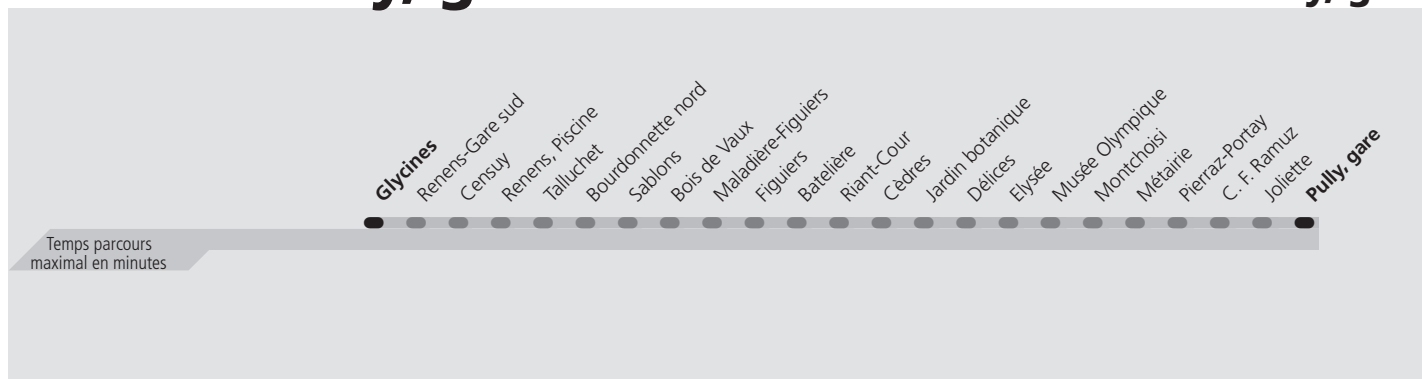

# ti 25 Pully, gare

Direction > **Pully, gare**

	Lundi-Vendredi	Samedi	Dimanche & Fêtes	Vacances	Lundi-Vendredi
<b>04h</b>					
<b>05h</b>	25 40 50 56	24 39 53	26 41 54	25 40 56	
<b>06h</b>	11 27 37 46 55	08 23 36 51	09 24 37 52	11 25 34 45 54	
<b>07h</b>	▲	06 21 36 51	07 22 37 52	▲	
<b>08h</b>	▲	01 10 20 30 42 52	07 22 37 52	▲	
<b>09h</b>	02 08 16 23 31 40 50	04 14 25 35 45 55	08 24 39 54	03 10 18 25 34 44 54	
<b>10h</b>	00 11 21 31 40 50	05 15 25 35 45 55	06 16 26 36 46 56	04 14 24 34 44 54	
<b>11h</b>	00 10 20 30 41 51	05 14 24 34 44 54	06 16 26 36 46 56	04 14 24 34 44 54	
<b>12h</b>	01 11 21 31 40 50	04 14 24 34 44 54	06 16 27 37 47 57	04 14 24 34 44 54	
<b>13h</b>	00 10 20 30 40 50	04 14 24 34 44 54	07 17 27 37 47 57	04 14 24 34 44 54	
<b>14h</b>	00 10 20 30 40 50	04 14 24 34 44 54	07 18 28 38 48 58	04 14 24 34 44 54	
<b>15h</b>	00 06 15 23 30 38 45 52	04 14 24 34 44 54	08 18 28 38 48 58	05 14 25 32 38 46 53	
<b>16h</b>	▲	04 14 24 34 44 54	08 18 28 38 48 58	▲	
<b>17h</b>	▲	04 14 24 34 44 54	08 18 28 38 48 58	▲	
<b>18h</b>	▲	04 14 24 34 44 52	08 17 27 37 47 57	▲	
<b>19h</b>	04 11 18 24 30 36 43 53	02 12 22 32 42 52	07 17 27 37 47 57	03 09 17 23 34 43 51	
<b>20h</b>	02 10 20 29 39 48 58	02 11 21 30 40 50	07 17 26 36 46 56	02 10 20 30 40 50	
<b>21h</b>	08 18 28 40 55	00 10 24 40 55	07 17 24 39 54	00 10 24 40 55	
<b>22h</b>	10 24 39 54	10 24 39 54	10 24 39 54	10 24 39 54	
<b>23h</b>	08 23 38 53	08 23 38 53	08 23 38 53	08 23 38 53	
<b>00h</b>	08 22	08 22	08 22	08 22	
<b>01h</b>					

▲ Un passage toutes les 7,5 minutes environ

**Fêtes:** Vendredi Saint, Lundi de Pâques, Ascension, Lundi de Pentecôte, 1er août et Lundi du Jeûne fédéral  
**Vacances:** 11.04.2023 au 21.04.2023, 19.05.2023, 03.07.2023 au 18.08.2023, 16.10.2023 au 27.10.2023