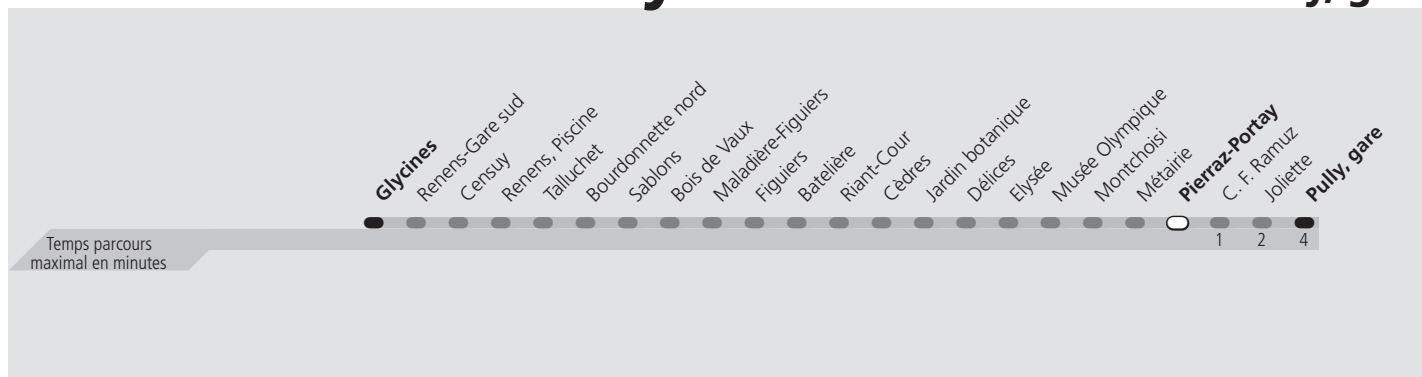

ti 25 Pierraz-Portay

Direction > **Pully, gare**

	Lundi-Vendredi	Samedi	Dimanche & Fêtes	Vacances	Lundi-Vendredi
04h					
05h	22 37 47 53	21 36 50	23 38 51	22 37 53	
06h	08 24 34 43 52	05 20 33 48	06 21 34 49	08 22 31 42 51 59	
07h	▲	03 18 33 48 58	04 19 34 49	▲	
08h	▲	07 17 27 39 49	04 19 34 49	▲	
09h	04 12 19 27 36 46 56	01 11 21 31 41 51	05 21 36 51	06 14 21 30 40 50	
10h	07 17 27 36 46 56	01 11 21 31 41 51	03 13 23 33 43 53	00 10 20 30 40 50	
11h	06 16 26 37 47 57	01 10 20 30 40 50	03 13 23 33 43 53	00 10 20 30 40 50	
12h	07 17 27 36 46 56	00 10 20 30 40 50	03 13 24 34 44 54	00 10 20 30 40 50	
13h	06 16 26 36 46 56	00 10 20 30 40 50	04 14 24 34 44 54	00 10 20 30 40 50	
14h	06 16 26 36 46 56	00 10 20 30 40 50	04 15 25 35 45 55	00 10 20 30 40 50	
15h	02 11 19 26 34 41 48 56	00 10 20 30 40 50	05 15 25 35 45 55	01 10 21 28 34 42 49 57	
16h	▲	00 10 20 30 40 50	05 15 25 35 45 55	▲	
17h	▲	00 10 20 30 40 50	05 15 25 35 45 55	▲	
18h	▲	00 10 20 30 40 48 58	05 14 24 34 44 54	▲	
19h	00 07 14 20 26 32 39 49 59	08 18 28 38 48 58	04 14 24 34 44 54	05 13 19 30 39 47 58	
20h	07 17 26 36 45 55	08 18 27 37 47 57	04 14 23 33 43 53	07 17 27 37 47 57	
21h	05 15 25 37 52	07 21 37 52	04 14 21 36 51	07 21 37 52	
22h	07 21 36 51	07 21 36 51	07 21 36 51	07 21 36 51	
23h	05 20 35 50	05 20 35 50	05 20 35 50	05 20 35 50	
00h	05 19	05 19	05 19	05 19	
01h					

▲ Un passage toutes les 7,5 minutes environ

Fêtes: Vendredi Saint, Lundi de Pâques, Ascension, Lundi de Pentecôte, 1er août et Lundi du Jeûne fédéral

Vacances: 11.04.2023 au 21.04.2023, 19.05.2023, 03.07.2023 au 18.08.2023, 16.10.2023 au 27.10.2023