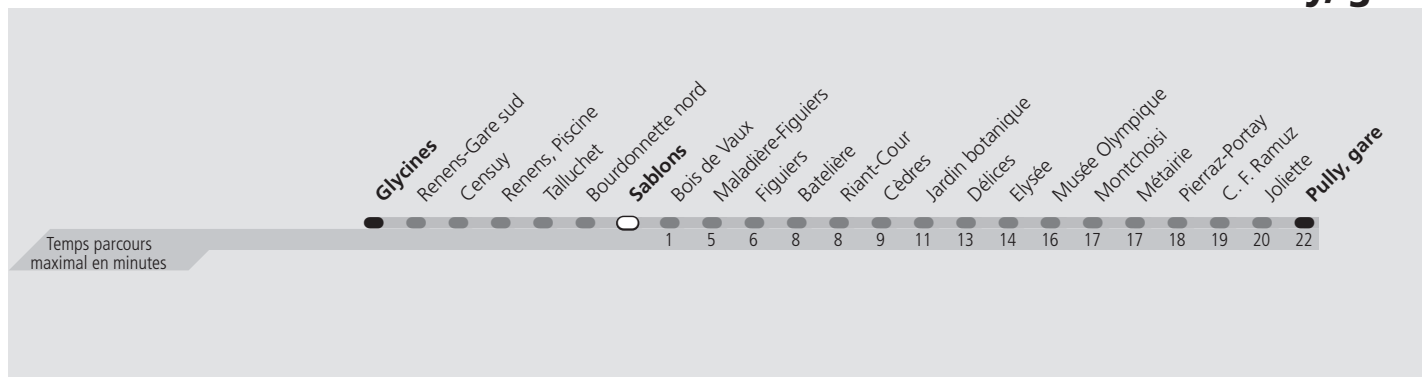

ti 25 Sablons

Direction > **Pully, gare**

	Lundi-Vendredi	Samedi	Dimanche & Fêtes	Vacances Lundi-Vendredi
04h				
05h	10 25 35 41 56	10 25 39 54	12 27 40 55	10 25 41 56
06h	11 21 29 38 48 56	09 22 37 52	10 23 38 53	10 18 28 37 45 52 59
07h	▲	07 22 37 47 56	08 23 38 53	▲
08h	▲	06 16 28 38 49 59	08 23 38 54	▲
09h	03 11 21 31 41 52	09 19 29 39 49 59	09 24 39 51	00 07 16 26 36 46 56
10h	02 12 21 31 41 51	09 19 29 39 49 57	00 10 20 30 40 50	06 16 26 36 46 56
11h	01 11 21 31 41 51	07 17 27 37 47 57	00 10 20 30 40 50	06 16 26 36 46 56
12h	01 11 21 31 41 51	07 17 27 37 47 57	00 11 21 31 41 51	06 16 26 36 46 56
13h	01 11 21 31 41 51	07 17 27 37 47 57	01 11 21 31 41 51	06 16 26 36 46 56
14h	01 11 21 31 41 47 56	07 17 27 37 47 57	01 11 21 31 41 51	06 16 26 36 47 56
15h	04 11 19 26 33 41 48 55	07 17 27 37 47 57	01 11 21 31 41 51	06 13 19 27 34 42 50 58
16h	▲	07 17 27 37 47 57	01 11 21 31 41 51	▲
17h	▲	07 17 27 37 47 57	01 11 21 31 41 51	▲
18h	▲	07 17 27 35 45 55	01 11 21 31 41 51	▲
19h	04 11 17 24 34 44 53	05 15 25 35 45 55	01 11 21 31 41 51	05 16 25 33 44 54
20h	03 12 22 32 42 52	05 14 24 34 44 54	01 10 20 30 40 51	04 14 24 34 44 54
21h	02 12 24 39 54	08 24 39 54	01 08 23 38 54	08 24 39 54
22h	09 24 39 54	09 24 39 54	09 24 39 54	09 24 39 54
23h	09 24 39 54	09 24 39 54	09 24 39 54	09 24 39 54
00h	08	08	08	08
01h				

▲ Un passage toutes les 7,5 minutes environ

Fêtes: Vendredi Saint, Lundi de Pâques, Ascension, Lundi de Pentecôte, 1er août et Lundi du Jeûne fédéral

Vacances: 11.04.2023 au 21.04.2023, 19.05.2023, 03.07.2023 au 18.08.2023, 16.10.2023 au 27.10.2023