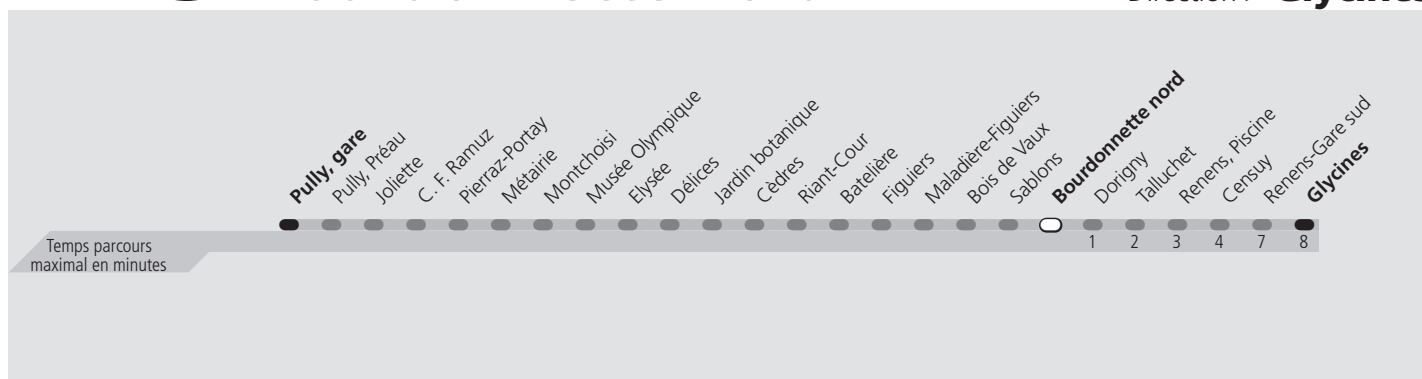

ti 25 Bourdonnette nord

Direction > **Glycines**

	Lundi-Vendredi	Samedi	Dimanche & Fêtes	Vacances	Lundi-Vendredi
04h					
05h	20 34 47	18 34 43 58	22 37 44 59	20 34 46	
06h	02 14 27 37 45 55	13 29 44 59	14 29 44 59	01 16 27 37 47 58	
07h	▲	14 29 44 59	14 29 45	▲	
08h	▲	15 27 37 47 57	00 15 30 45	▲	
09h	02 09 15 22 29 37 44 51	07 17 28 38 48 58	00 17 32 47	00 07 13 21 29 37 43 51 59	
10h	01 11 20 30 40 50	08 18 28 38 48 58	03 13 23 33 43 53	09 19 29 39 49 59	
11h	00 10 20 30 41 51	08 18 28 38 48 58	03 13 23 33 43 53	09 19 29 39 49 59	
12h	01 12 23 32 41 51	08 18 28 38 48 58	03 13 23 33 43 53	09 19 29 39 49 59	
13h	01 10 20 30 40 50	08 18 28 38 48 58	03 13 23 33 43 53	09 19 29 39 49 59	
14h	00 10 20 30 40 50	08 18 28 38 48 58	03 13 23 33 43 53	09 19 29 39 49 59	
15h	00 10 20 26 34 42 50 59	08 18 28 38 48 58	03 13 23 33 43 53	09 19 25 34 43 51 58	
16h	▲	08 18 28 38 48 58	03 13 23 33 43 53	▲	
17h	▲	08 18 28 38 48 58	03 13 23 33 43 53	▲	
18h	▲	08 18 28 38 48 58	03 13 23 33 43 53	▲	
19h	05 11 17 24 31 37 42 48 53	08 18 28 38 48 58	03 13 23 33 43 53	06 14 19 28 35 41 50 58	
20h	00 07 15 25 35 45 55	08 18 28 38 48 58	03 13 23 33 42 52	08 18 28 38 48 58	
21h	05 13 23 33 43 53	06 16 24 31 46	02 11 20 33 46	07 16 26 31 46	
22h	01 16 31 46	01 16 31 46	01 16 31 46	01 16 31 46	
23h	01 16 31 46	01 16 31 46	01 16 31 46	01 16 31 46	
00h	01 16 30 42	01 16 30 42	01 16 30 42	01 16 30 42	
01h					

▲ Un passage toutes les 7,5 minutes environ

Fêtes: Vendredi Saint, Lundi de Pâques, Ascension, Lundi de Pentecôte, 1er août et Lundi du Jeûne fédéral
Vacances: 11.04.2023 au 21.04.2023, 19.05.2023, 03.07.2023 au 18.08.2023, 16.10.2023 au 27.10.2023