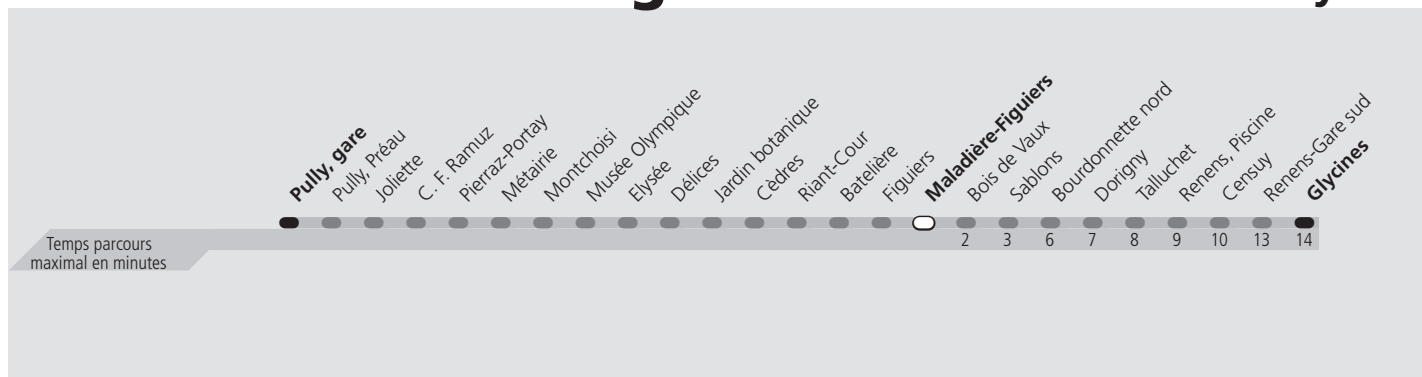

ti 25 Maladière-Figuiers

Direction > **Glycines**

	Lundi-Vendredi	Samedi	Dimanche & Fêtes	Vacances	Lundi-Vendredi
04h					
05h	42 57	38 53	40 55	42 57	
06h	09 22 32 40 50 58	08 24 39 54	10 25 40 55	12 22 32 42 53 59	
07h	▲	09 24 39 54	10 25 41 56	▲	
08h	▲	10 22 32 42 52	11 26 41 56	▲	
09h	04 10 17 24 32 39 46 56	02 12 23 33 43 53	13 28 43 59	02 08 16 24 32 38 46 54	
10h	06 15 25 35 45 55	03 13 23 33 43 53	09 18 28 38 48 58	04 14 24 34 44 54	
11h	05 15 25 36 46 56	03 13 23 33 43 53	08 18 28 38 48 58	04 14 24 34 44 54	
12h	07 18 27 36 46 56	03 13 23 33 43 53	08 18 28 38 48 58	04 14 24 34 44 54	
13h	05 15 25 35 45 55	03 13 23 33 43 53	08 18 28 38 48 58	04 14 24 34 44 54	
14h	05 15 25 35 45 55	03 13 23 33 43 53	08 18 28 38 48 58	04 14 24 34 44 54	
15h	05 15 21 29 37 45 54	03 13 23 33 43 53	08 18 28 38 48 58	04 14 20 29 38 46 53	
16h	▲	03 13 23 33 43 53	08 18 28 38 48 58	▲	
17h	▲	03 13 23 33 43 53	08 18 28 38 48 58	▲	
18h	▲	03 13 23 33 43 53	08 18 28 38 48 58	▲	
19h	00 06 12 19 26 32 37 43 48 55	03 13 23 33 43 53	08 18 28 38 48 58	01 09 14 23 30 36 45 53	
20h	02 10 20 30 40 50	03 13 23 33 43 53	08 18 28 37 47 57	03 13 23 33 43 53	
21h	00 08 18 28 38 48 56	01 11 19 26 41 56	06 15 28 41 56	02 11 21 26 41 56	
22h	11 26 41 56	11 26 41 56	11 26 41 56	11 26 41 56	
23h	11 26 41 56	11 26 41 56	11 26 41 56	11 26 41 56	
00h	11 25 37	11 25 37	11 25 37	11 25 37	
01h					

▲ Un passage toutes les 7,5 minutes environ

Fêtes: Vendredi Saint, Lundi de Pâques, Ascension, Lundi de Pentecôte, 1er août et Lundi du Jeûne fédéral
Vacances: 11.04.2023 au 21.04.2023, 19.05.2023, 03.07.2023 au 18.08.2023, 16.10.2023 au 27.10.2023