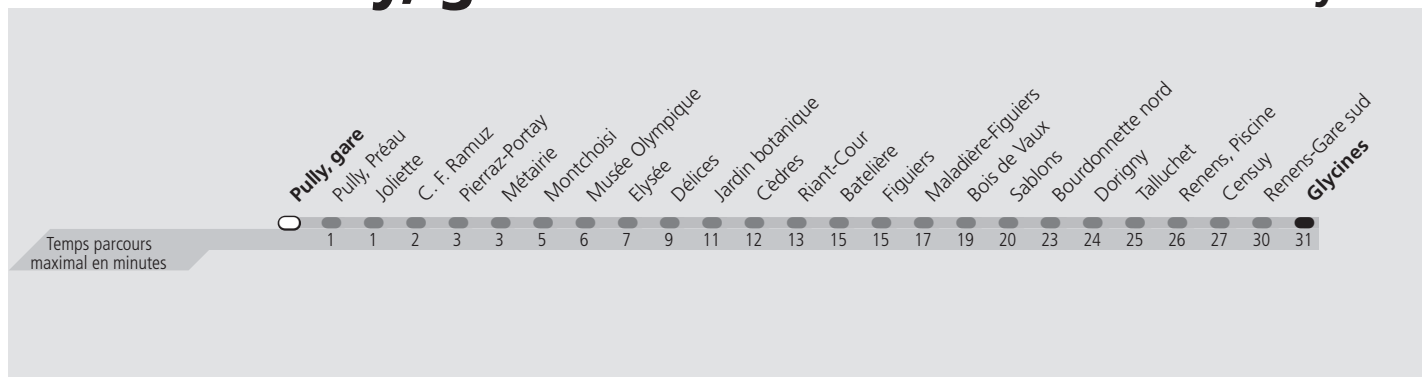

ti 25 Pully, gare

Direction > **Glycines**

	Lundi-Vendredi	Samedi	Dimanche & Fêtes	Vacances Lundi-Vendredi
04h				
05h	30 45 57	28 43 58	30 45	30 45
06h	09 19 27 36 44 52	13 28 43 58	00 15 30 45	00 10 20 30 40 46 54
07h	▲	13 28 43 58	00 15 30 45	▲
08h	▲	10 20 30 40 50	00 15 30 45	▲
09h	01 08 16 23 30 40 50	00 10 20 30 40 50	00 15 30 46 56	02 10 18 24 32 40 50
10h	00 10 20 30 40 50	00 10 20 30 40 50	05 15 25 35 45 55	00 10 20 30 40 50
11h	00 10 20 30 40 50	00 10 20 30 40 50	05 15 25 35 45 55	00 10 20 30 40 50
12h	00 10 20 30 40 50	00 10 20 30 40 50	05 15 25 35 45 55	00 10 20 30 40 50
13h	00 10 20 30 40 50	00 10 20 30 40 50	05 15 25 35 45 55	00 10 20 30 40 50
14h	00 10 20 30 40 50	00 10 20 30 40 50	05 15 25 35 45 55	00 10 20 30 40 50
15h	00 06 14 22 30 38 46 53	00 10 20 30 40 50	05 15 25 35 45 55	00 06 15 24 32 39 46 54
16h	▲	00 10 20 30 40 50	05 15 25 35 45 55	▲
17h	▲	00 10 20 30 40 50	05 15 25 35 45 55	▲
18h	▲	00 10 20 30 40 50	05 15 25 35 45 55	▲
19h	04 11 18 24 30 35 42 49 57	00 10 20 30 40 50	05 15 25 35 45 55	00 09 17 23 32 40 50
20h	07 17 27 37 47 57	00 10 20 30 40 50	05 15 25 35 45 55	00 10 20 30 40 50
21h	07 17 27 37 45	00 08 15 30 45	04 17 30 45	00 10 15 30 45
22h	00 15 30 45	00 15 30 45	00 15 30 45	00 15 30 45
23h	00 15 30 45	00 15 30 45	00 15 30 45	00 15 30 45
00h	00 14 26	00 14 26	00 14 26	00 14 26
01h				

▲ Un passage toutes les 7,5 minutes environ

Fêtes: Vendredi Saint, Lundi de Pâques, Ascension, Lundi de Pentecôte, 1er août et Lundi du Jeûne fédéral
Vacances: 11.04.2023 au 21.04.2023, 19.05.2023, 03.07.2023 au 18.08.2023, 16.10.2023 au 27.10.2023