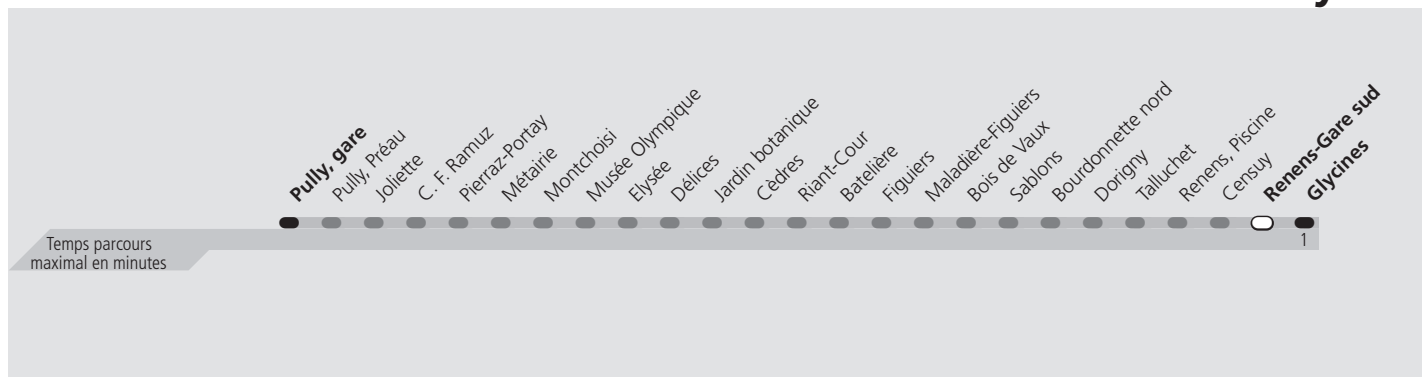

ti 25 Renens-Gare sud

Direction > **Glycines**

	Lundi-Vendredi	Samedi	Dimanche & Fêtes	Vacances	Lundi-Vendredi
04h					
05h	26 40 53	24 40 49	26 41 48	26 40 52	
06h	08 20 34 44 52	04 19 35 50	03 18 33 50	07 23 34 44 54	
07h	▲	05 20 36 51	05 20 35 51	▲	
08h	▲	06 22 34 44 54	06 21 36 51	▲	
09h	01 09 16 22 29 36 44 51 58	04 14 24 35 45 55	06 23 38 53	07 14 20 28 36 44 50 58	
10h	08 18 27 37 47 57	05 15 25 35 45 55	09 19 29 39 49 59	06 16 26 36 46 56	
11h	07 17 27 37 48 58	05 15 25 35 45 55	09 19 29 39 49 59	06 16 26 36 46 56	
12h	08 19 30 39 48 58	05 15 25 35 45 55	09 19 29 39 49 59	06 16 26 36 46 56	
13h	08 17 27 37 47 57	05 15 25 35 45 55	09 19 29 39 49 59	06 16 26 36 46 56	
14h	07 17 27 37 47 57	05 15 25 35 45 55	09 19 29 39 49 59	06 16 26 36 46 56	
15h	07 17 27 33 41 49 57	05 15 25 35 45 55	09 19 29 39 49 59	06 16 26 32 41 50 58	
16h	▲	05 15 25 35 45 55	09 19 29 39 49 59	▲	
17h	▲	05 15 25 35 45 55	09 19 29 39 49 59	▲	
18h	▲	05 15 25 35 45 55	09 19 29 39 49 59	▲	
19h	05 12 18 24 31 38 44 49 55	04 14 24 34 44 54	09 19 29 39 49 59	06 13 21 26 35 42 48 57	
20h	00 07 14 22 32 42 52	04 14 24 34 44 54	09 19 29 39 48 58	04 14 24 34 44 54	
21h	02 11 19 29 39 49 59	04 12 22 30 37 52	08 17 26 39 52	04 13 22 32 37 52	
22h	07 22 37 52	07 22 37 52	07 22 37 52	07 22 37 52	
23h	07 22 37 52	07 22 37 52	07 22 37 52	07 22 37 52	
00h	06 21 35 47	06 21 35 47	06 21 35 47	07 21 35 47	
01h					

▲ Un passage toutes les 7,5 minutes environ

Fêtes: Vendredi Saint, Lundi de Pâques, Ascension, Lundi de Pentecôte, 1er août et Lundi du Jeûne fédéral
Vacances: 11.04.2023 au 21.04.2023, 19.05.2023, 03.07.2023 au 18.08.2023, 16.10.2023 au 27.10.2023

Les horaires peuvent être modifiés selon les conditions de circulation.