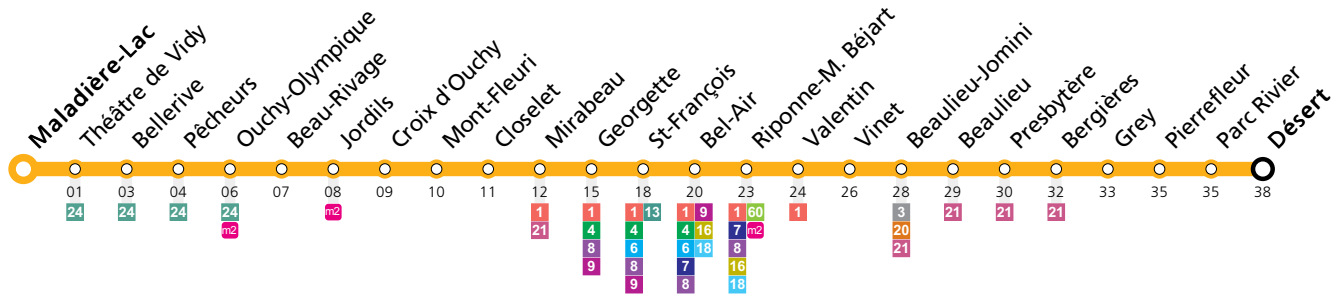

Dimanche et Fêtes

Maladière-Lac	20:22	20:32	20:42	20:52	21:04	21:17	21:32	21:47	22:02	22:17	22:32	22:47	23:03	23:18	23:33	23:48	00:03	00:18
Ouchy-Olympique	20:27	20:37	20:47	20:57	21:08	21:21	21:36	21:51	22:06	22:21	22:36	22:51	23:07	23:22	23:37	23:52	00:07	00:22
Georgette	20:34	20:44	20:54	21:04	21:15	21:28	21:43	21:58	22:13	22:28	22:43	22:58	23:13	23:28	23:43	23:58	00:13	00:28
St-François	20:36	20:46	20:56	21:06	21:17	21:30	21:45	22:00	22:15	22:30	22:45	23:00	23:15	23:30	23:45	00:00	00:15	00:30
Bel-Air	20:38	20:48	20:58	21:08	21:19	21:32	21:47	22:02	22:17	22:32	22:47	23:02	23:17	23:32	23:47	00:02	00:17	
Riponne-M. Béjart	20:40	20:50	21:00	21:10	21:21	21:34	21:49	22:04	22:19	22:34	22:49	23:04	23:19	23:34	23:49	00:04	00:19	
Beaulieu-Jomini	20:43	20:53	21:03	21:13	21:24	21:37	21:52	22:07	22:22	22:37	22:52	23:07	23:22	23:37	23:52	00:07	00:22	
Bergières	20:46	20:56	21:06	21:16	21:27	21:40	21:55	22:09	22:24	22:39	22:54	23:09	23:24	23:39	23:54	00:09	00:24	
Désert	20:51	21:01	21:11	21:21	21:32	21:45	22:00	22:14	22:29	22:44	22:59	23:14	23:29	23:44	23:59	00:13	00:28	

Remarques:

▲ Passage prévu dans les minutes données

Fêtes: Noël, Nouvel An, 2 janvier, Vendredi Saint, Lundi de Pâques, Ascension, Lundi de Pentecôte, 1er août et Lundi du Jeûne fédéral

Vacances: 23.12.2023 au 07.01.2024, 10.02.2024 au 18.02.2024, 29.03.2024 au 14.04.2024, 09.05.2024 au 12.05.2024, 29.06.2024 au 18.08.2024, 12.10.2024 au 27.10.2024

Les horaires peuvent être modifiés selon les conditions de circulation.