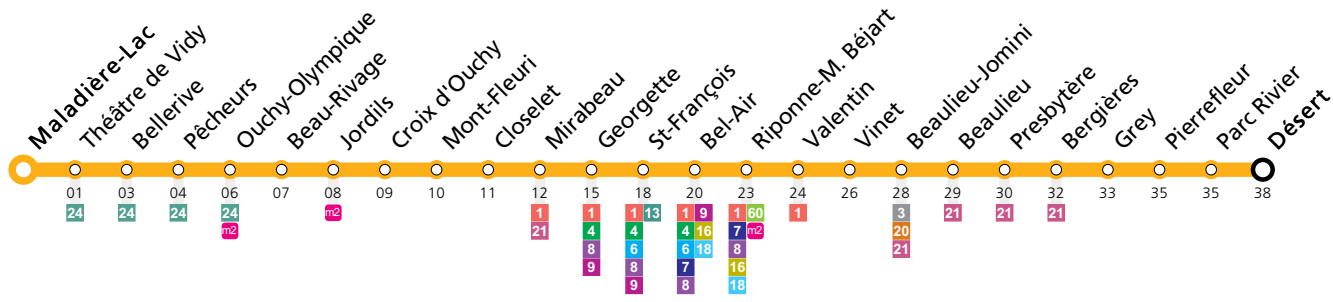

Maladière-Lac	00:18
Ouchy-Olympique	00:22
Georgette	00:28
St-François	00:30
Bel-Air	
Riponne-M. Béjart	
Beaulieu-Jomini	
Bergières	
Désert	

Remarques:

▲ Passage prévu dans les minutes données

**Fêtes:** Noël, Nouvel An, 2 janvier, Vendredi Saint, Lundi de Pâques, Ascension, Lundi de Pentecôte, 1er août et Lundi du Jeûne fédéral

**Vacances:** 23.12.2023 au 07.01.2024, 10.02.2024 au 18.02.2024, 29.03.2024 au 14.04.2024, 09.05.2024 au 12.05.2024, 29.06.2024 au 18.08.2024, 12.10.2024 au 27.10.2024

Les horaires peuvent être modifiés selon les conditions de circulation.