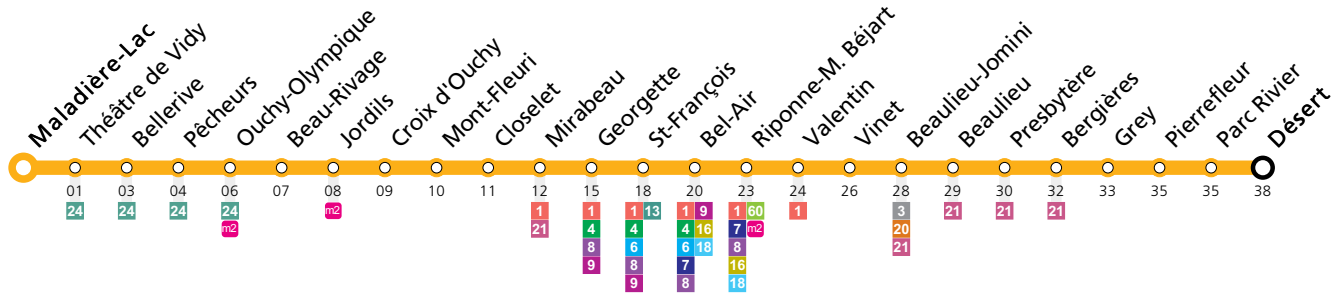

Vacances (Lundi-Vendredi)

Maladière-Lac	19:06	19:16	19:26	19:36	19:47	19:57	20:07	20:17	20:27	20:37	20:47	21:02	21:17	21:32	21:47	22:02	22:17	22:32	22:47	23:03	23:18
Ouchy-Olympique	19:11	19:21	19:31	19:41	19:52	20:02	20:12	20:22	20:32	20:42	20:52	21:06	21:21	21:36	21:51	22:06	22:21	22:36	22:51	23:07	23:22
Georgette	19:19	19:29	19:39	19:49	20:00	20:10	20:20	20:30	20:40	20:50	21:00	21:13	21:28	21:43	21:58	22:13	22:28	22:43	22:58	23:13	23:28
St-François	19:22	19:32	19:42	19:52	20:02	20:12	20:22	20:32	20:42	20:52	21:02	21:15	21:30	21:45	22:00	22:15	22:30	22:45	23:00	23:15	23:30
Bel-Air	19:24	19:34	19:44	19:54	20:04	20:14	20:24	20:34	20:44	20:54	21:04	21:17	21:32	21:47	22:02	22:17	22:32	22:47	23:02	23:17	23:32
Riponne-M. Béjart	19:26	19:36	19:46	19:56	20:06	20:16	20:26	20:36	20:46	20:56	21:06	21:19	21:34	21:49	22:04	22:19	22:34	22:49	23:04	23:19	23:34
Beaulieu-Jomini	19:30	19:40	19:50	20:00	20:10	20:20	20:30	20:39	20:49	20:59	21:09	21:22	21:37	21:52	22:07	22:22	22:37	22:52	23:07	23:22	23:37
Bergières	19:33	19:43	19:53	20:03	20:13	20:23	20:33	20:42	20:52	21:02	21:12	21:25	21:40	21:55	22:09	22:24	22:39	22:54	23:09	23:24	23:39
Désert	19:38	19:48	19:58	20:08	20:18	20:28	20:38	20:47	20:57	21:07	21:17	21:30	21:45	22:00	22:14	22:29	22:44	22:59	23:14	23:29	23:44

Maladière-Lac	23:33	23:48	00:03	00:18
Ouchy-Olympique	23:37	23:52	00:07	00:22
Georgette	23:43	23:58	00:13	00:28
St-François	23:45	00:00	00:15	00:30
Bel-Air	23:47	00:02	00:17	
Riponne-M. Béjart	23:49	00:04	00:19	
Beaulieu-Jomini	23:52	00:07	00:22	
Bergières	23:54	00:09	00:24	
Désert	23:59	00:13	00:28	

Remarques:

▲ Passage prévu dans les minutes données

Fêtes: Noël, Nouvel An, 2 janvier, Vendredi Saint, Lundi de Pâques, Ascension, Lundi de Pentecôte, 1er août et Lundi du Jeûne fédéral

Vacances: 23.12.2023 au 07.01.2024, 10.02.2024 au 18.02.2024, 29.03.2024 au 14.04.2024, 09.05.2024 au 12.05.2024, 29.06.2024 au 18.08.2024, 12.10.2024 au 27.10.2024

Les horaires peuvent être modifiés selon les conditions de circulation.