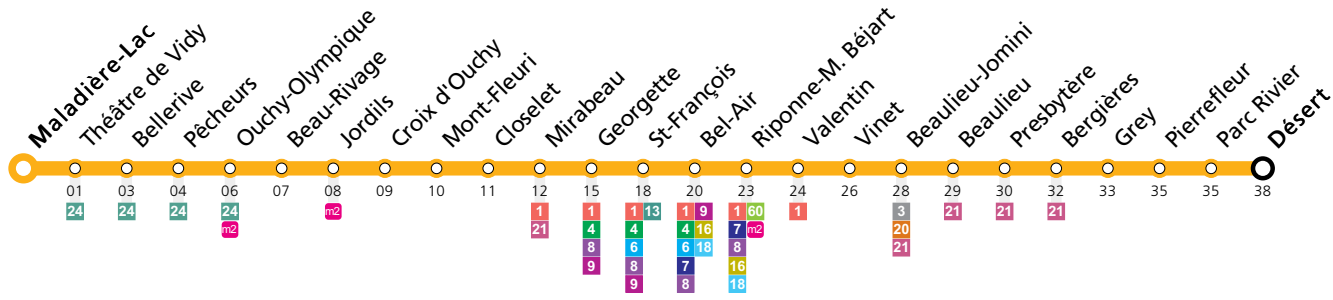

Vacances (Lundi-Vendredi)