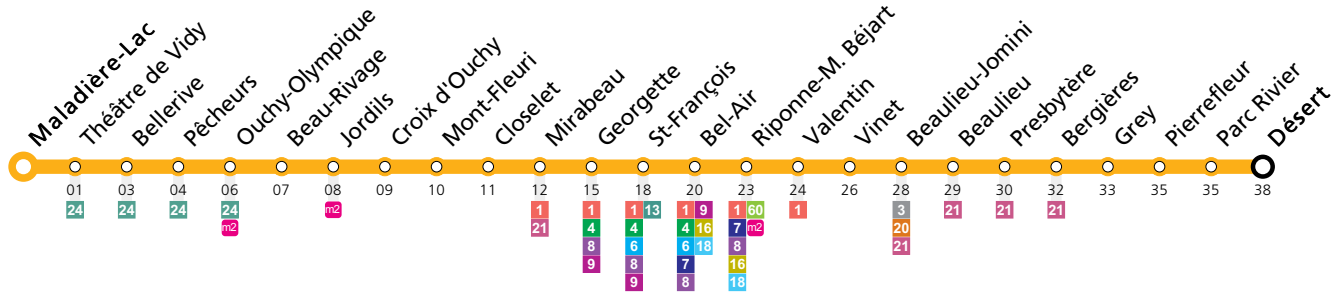

Lundi-Vendredi

Maladière-Lac	18:49	18:59	19:09	19:19	19:29	19:39	19:50	20:00	20:10	20:20	20:30	20:40	20:51	21:02	21:17	21:32	21:47	22:02	22:17	22:32	22:47
Ouchy-Olympique	18:55	19:04	19:14	19:24	19:34	19:44	19:55	20:05	20:15	20:25	20:35	20:45	20:56	21:06	21:21	21:36	21:51	22:06	22:21	22:36	22:51
Georgette	19:03	19:12	19:22	19:32	19:42	19:52	20:03	20:13	20:23	20:33	20:43	20:53	21:03	21:13	21:28	21:43	21:58	22:13	22:28	22:43	22:58
St-François	19:06	19:15	19:25	19:35	19:45	19:55	20:05	20:15	20:25	20:35	20:45	20:55	21:05	21:15	21:30	21:45	22:00	22:15	22:30	22:45	23:00
Bel-Air	19:08	19:17	19:27	19:37	19:47	19:57	20:07	20:17	20:27	20:37	20:47	20:57	21:07	21:17	21:32	21:47	22:02	22:17	22:32	22:47	23:02
Riponne-M. Béjart	19:10	19:19	19:29	19:39	19:49	19:59	20:09	20:19	20:29	20:39	20:49	20:59	21:09	21:19	21:34	21:49	22:04	22:19	22:34	22:49	23:04
Beaulieu-Jomini	19:14	19:23	19:33	19:43	19:53	20:03	20:13	20:23	20:33	20:42	20:52	21:02	21:12	21:22	21:37	21:52	22:07	22:22	22:37	22:52	23:07
Bergières	19:17	19:26	19:36	19:46	19:56	20:06	20:16	20:26	20:36	20:45	20:55	21:05	21:15	21:25	21:40	21:55	22:09	22:24	22:39	22:54	23:09
Désert	19:22	19:31	19:41	19:51	20:01	20:11	20:21	20:31	20:41	20:50	21:00	21:10	21:20	21:30	21:45	22:00	22:14	22:29	22:44	22:59	23:14

Maladière-Lac	23:03	23:18	23:33	23:48	00:03	00:18
Ouchy-Olympique	23:07	23:22	23:37	23:52	00:07	00:22
Georgette	23:13	23:28	23:43	23:58	00:13	00:28
St-François	23:15	23:30	23:45	00:00	00:15	00:30
Bel-Air	23:17	23:32	23:47	00:02	00:17	
Riponne-M. Béjart	23:19	23:34	23:49	00:04	00:19	
Beaulieu-Jomini	23:22	23:37	23:52	00:07	00:22	
Bergières	23:24	23:39	23:54	00:09	00:24	
Désert	23:29	23:44	23:59	00:13	00:28	

Remarques:

▲ Passage prévu dans les minutes données

Fêtes: Noël, Nouvel An, 2 janvier, Vendredi Saint, Lundi de Pâques, Ascension, Lundi de Pentecôte, 1er août et Lundi du Jeûne fédéral

Vacances: 23.12.2023 au 07.01.2024, 10.02.2024 au 18.02.2024, 29.03.2024 au 14.04.2024, 09.05.2024 au 12.05.2024, 29.06.2024 au 18.08.2024, 12.10.2024 au 27.10.2024

Les horaires peuvent être modifiés selon les conditions de circulation.