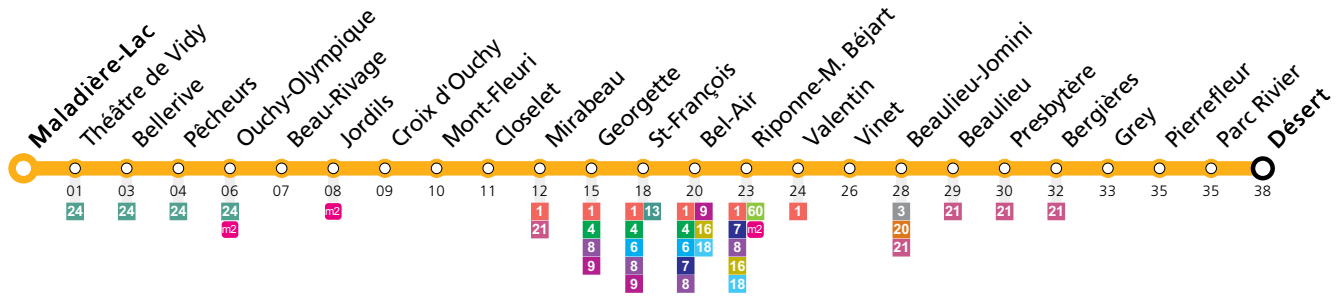

Samedi

Maladière-Lac	19:40	19:52	20:02	20:12	20:22	20:32	20:42	20:52	21:04	21:17	21:32	21:47	22:02	22:17	22:32	22:47	23:03	23:18	23:33	23:48	00:03
Ouchy-Olympique	19:45	19:57	20:07	20:17	20:27	20:37	20:47	20:57	21:08	21:21	21:36	21:51	22:06	22:21	22:36	22:51	23:07	23:22	23:37	23:52	00:07
Georgette	19:53	20:04	20:14	20:24	20:34	20:44	20:54	21:04	21:15	21:28	21:43	21:58	22:13	22:28	22:43	22:58	23:13	23:28	23:43	23:58	00:13
St-François	19:56	20:06	20:16	20:26	20:36	20:46	20:56	21:06	21:17	21:30	21:45	22:00	22:15	22:30	22:45	23:00	23:15	23:30	23:45	00:00	00:15
Bel-Air	19:58	20:08	20:18	20:28	20:38	20:48	20:58	21:08	21:19	21:32	21:47	22:02	22:17	22:32	22:47	23:02	23:17	23:32	23:47	00:02	00:17
Riponne-M. Béjart	20:00	20:10	20:20	20:30	20:40	20:50	21:00	21:10	21:21	21:34	21:49	22:04	22:19	22:34	22:49	23:04	23:19	23:34	23:49	00:04	00:19
Beaulieu-Jomini	20:04	20:14	20:24	20:33	20:43	20:53	21:03	21:13	21:24	21:37	21:52	22:07	22:22	22:37	22:52	23:07	23:22	23:37	23:52	00:07	00:22
Bergières	20:07	20:17	20:27	20:36	20:46	20:56	21:06	21:16	21:27	21:40	21:55	22:09	22:24	22:39	22:54	23:09	23:24	23:39	23:54	00:09	00:24
Désert	20:12	20:22	20:32	20:41	20:51	21:01	21:11	21:21	21:32	21:45	22:00	22:14	22:29	22:44	22:59	23:14	23:29	23:44	23:59	00:13	00:28

Maladière-Lac	00:18
Ouchy-Olympique	00:22
Georgette	00:28
St-François	00:30
Bel-Air	
Riponne-M. Béjart	
Beaulieu-Jomini	
Bergières	
Désert	

Remarques:

▲ Passage prévu dans les minutes données

Fêtes: Noël, Nouvel An, 2 janvier, Vendredi Saint, Lundi de Pâques, Ascension, Lundi de Pentecôte, 1er août et Lundi du Jeûne fédéral

Vacances: 23.12.2023 au 07.01.2024, 10.02.2024 au 18.02.2024, 29.03.2024 au 14.04.2024, 09.05.2024 au 12.05.2024, 29.06.2024 au 18.08.2024, 12.10.2024 au 27.10.2024

Les horaires peuvent être modifiés selon les conditions de circulation.