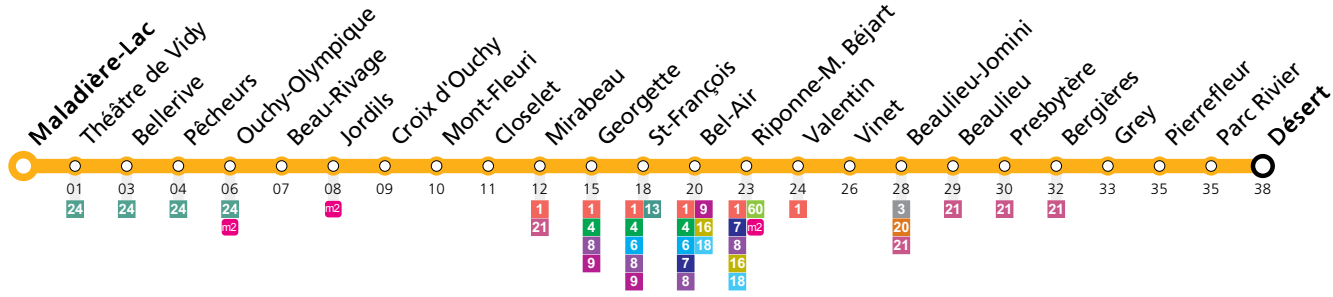

Samedi