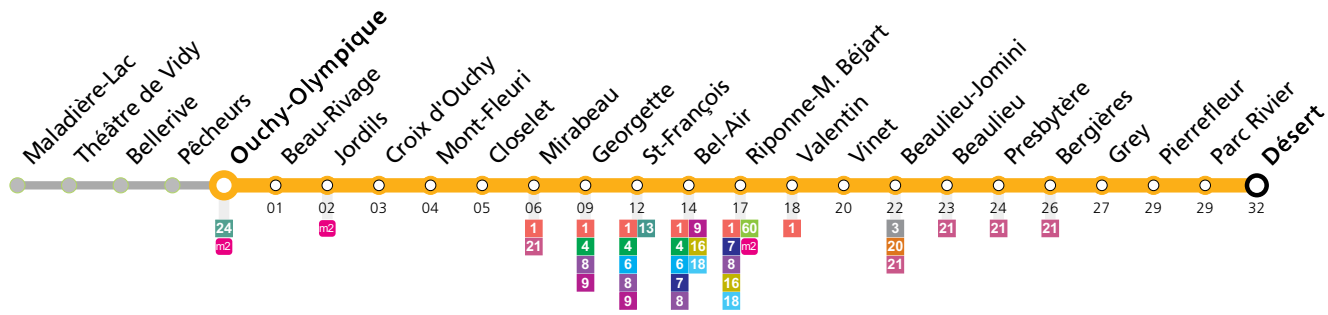

Ouchy-Olympique

Lundi-Vendredi	Samedi	Dimanche et Fêtes	Vacances (Lundi-Vendredi)	
05	14 29 44 59	14 29 44 59	26 41 56	14 29 44 59
06	12 22 32 41 51	15 30 45	12 27 42 57	12 22 31 40 50
07	01 11 21 29 38 46 55	00 15 30 45 55	12 27 42 57	00 10 20 30 40 50
08	04 13 22 31 40 50	05 15 25 35 45 55	12 27 42 52	00 10 20 30 40 50
09	00 10 20 30 40 50	05 15 25 35 45 55	06 21 36 49	00 10 20 30 40 50
10	00 10 20 30 40 50	05 15 25 35 45 55	00 10 20 29 39 49 59	00 10 20 30 40 50
11	00 10 20 30 40 50	05 15 25 35 45 55	09 19 29 39 49 59	00 10 20 30 40 50
12	00 10 20 30 40 50	05 15 25 35 45 55	09 19 29 39 49 59	00 10 20 30 40 50
13	00 10 20 30 40 50	05 15 25 35 45 55	09 19 29 39 49 59	00 10 20 30 40 50
14	00 10 20 30 40 50 59	05 15 25 35 45 55	10 20 30 40 51	00 10 20 30 40 50
15	09 19 29 38 45 54	04 14 24 34 44 54	01 11 21 31 41 51	00 10 20 30 40 51
16	04 14 24 34 44 54	04 14 24 34 44 54	01 11 21 31 41 51	00 10 20 30 40 50
17	04 14 24 34 44 54	04 14 24 34 44 54	01 11 21 31 41 51	00 10 20 30 40 50
18	04 14 24 34 45 55	05 15 25 35 45 55	01 11 21 31 41 51	00 10 20 31 41 51
19	04 14 24 34 44 55	05 15 25 35 45 57	00 10 20 30 38 47 57	01 11 21 31 41 52
20	05 15 25 35 45 56	07 17 27 37 47 57	07 17 27 37 47 57	02 12 22 32 42 52
21	06 21 36 51	08 21 36 51	08 21 36 51	06 21 36 51
22	06 21 36 51	06 21 36 51	06 21 36 51	06 21 36 51
23	07 22 37 52	07 22 37 52	07 22 37 52	07 22 37 52
00	07 22 ³	07 22 ³	07 22 ³	07 22 ³

Horaires en ligne:

Remarques:

▲ Passage prévu dans les minutes données

³ Circule jusqu'à St-François

Fêtes: Noël, Nouvel An, 2 janvier, Vendredi Saint, Lundi de Pâques, Ascension, Lundi de Pentecôte, 1er août et Lundi du Jeûne fédéral

Vacances: 23.12.2023 au 07.01.2024, 10.02.2024 au 18.02.2024, 29.03.2024 au 14.04.2024, 09.05.2024 au 12.05.2024, 29.06.2024 au 18.08.2024, 12.10.2024 au 27.10.2024

Les horaires peuvent être modifiés selon les conditions de circulation.