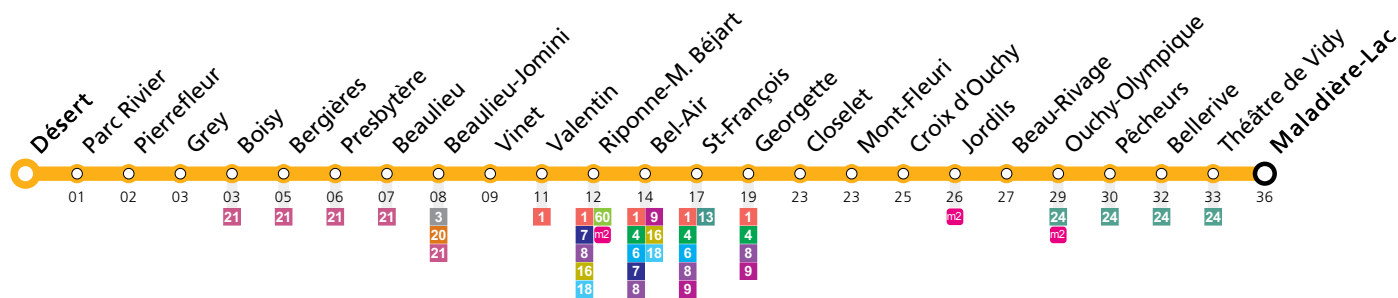

Lundi-Vendredi

Désert	19:21	19:30	19:39	19:49	19:58	20:07	20:17	20:27	20:37	20:47	20:57	21:08	21:21	21:36	21:50	22:04	22:18	22:33	22:48	23:04	23:19
Bergières	19:26	19:35	19:44	19:54	20:03	20:11	20:21	20:31	20:41	20:51	21:01	21:12	21:25	21:40	21:54	22:08	22:22	22:37	22:52	23:08	23:23
Beaulieu-Jomini	19:29	19:37	19:46	19:56	20:05	20:13	20:23	20:33	20:43	20:53	21:03	21:14	21:27	21:42	21:56	22:10	22:24	22:39	22:54	23:10	23:25
Riponne-M. Béjart	19:32	19:40	19:49	19:59	20:08	20:16	20:26	20:36	20:46	20:56	21:06	21:17	21:30	21:45	21:59	22:13	22:27	22:42	22:57	23:12	23:27
Bel-Air	19:34	19:42	19:51	20:01	20:10	20:18	20:28	20:38	20:48	20:58	21:08	21:19	21:32	21:47	22:01	22:15	22:29	22:44	22:59	23:14	23:29
St-François	19:37	19:45	19:54	20:03	20:12	20:20	20:30	20:40	20:50	21:00	21:10	21:21	21:34	21:49	22:03	22:17	22:31	22:46	23:01	23:16	23:31
Georgette	19:39	19:47	19:56	20:05	20:14	20:22	20:32	20:42	20:52	21:01	21:11	21:22	21:35	21:50	22:04	22:18	22:32	22:47	23:02	23:17	23:32
Ouchy-Olympique	19:47	19:55	20:04	20:13	20:22	20:30	20:40	20:50	21:00	21:09	21:19	21:30	21:43	21:57	22:11	22:25	22:38	22:53	23:08	23:23	23:38
Maladière-Lac	19:53	20:01	20:10	20:19	20:28	20:35	20:45	20:55	21:04	21:13	21:23	21:34	21:47	22:01	22:15	22:29	22:42	22:57	23:12	23:27	23:42

Désert	23:34	23:49	00:04	00:17	00:32
Bergières	23:38	23:53	00:08	00:21	00:36
Beaulieu-Jomini	23:40	23:55	00:10	00:23	00:38
Riponne-M. Béjart	23:42	23:57	00:12	00:25	00:40
Bel-Air	23:44	23:59	00:14		
St-François	23:46	00:01	00:16		
Georgette	23:47	00:02	00:17		
Ouchy-Olympique	23:53	00:08	00:23		
Maladière-Lac	23:57	00:12	00:27		

Remarques:
▲ Passage prévu dans les minutes données

Fêtes: Noël, Nouvel An, 2 janvier, Vendredi Saint, Lundi de Pâques, Ascension, Lundi de Pentecôte, 1er août et Lundi du Jeûne fédéral
Vacances: 23.12.2023 au 07.01.2024, 10.02.2024 au 18.02.2024, 29.03.2024 au 14.04.2024, 09.05.2024 au 12.05.2024, 29.06.2024 au 18.08.2024, 12.10.2024 au 27.10.2024
Les horaires peuvent être modifiés selon les conditions de circulation.