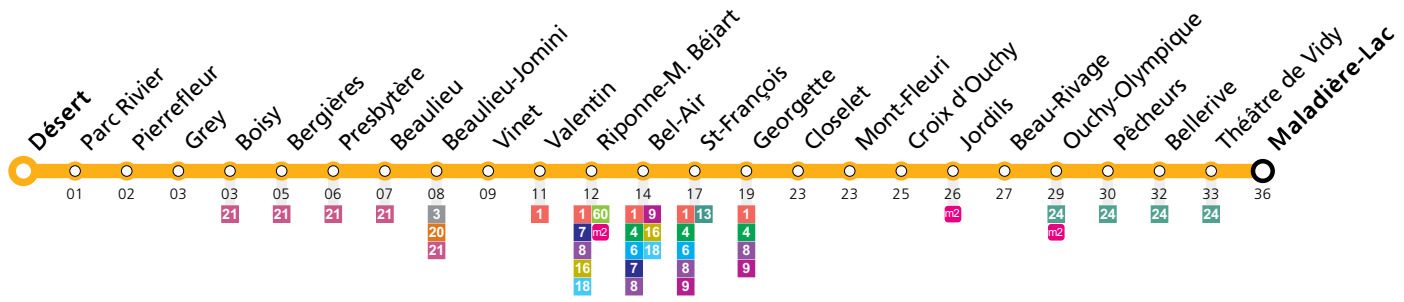

Dimanche et Fêtes

Désert	20:47	20:57	21:08	21:21	21:36	21:50	22:04	22:18	22:33	22:48	23:04	23:19	23:34	23:49	00:04	00:17	00:32
Bergières	20:51	21:01	21:12	21:25	21:40	21:54	22:08	22:22	22:37	22:52	23:08	23:23	23:38	23:53	00:08	00:21	00:36
Beaulieu-Jomini	20:53	21:03	21:14	21:27	21:42	21:56	22:10	22:24	22:39	22:54	23:10	23:25	23:40	23:55	00:10	00:23	00:38
Riponne-M. Béjart	20:56	21:06	21:17	21:30	21:45	21:59	22:13	22:27	22:42	22:57	23:12	23:27	23:42	23:57	00:12	00:25	00:40
Bel-Air	20:58	21:08	21:19	21:32	21:47	22:01	22:15	22:29	22:44	22:59	23:14	23:29	23:44	23:59	00:14		
St-François	21:00	21:10	21:21	21:34	21:49	22:03	22:17	22:31	22:46	23:01	23:16	23:31	23:46	00:01	00:16		
Georgette	21:01	21:11	21:22	21:35	21:50	22:04	22:18	22:32	22:47	23:02	23:17	23:32	23:47	00:02	00:17		
Ouchy-Olympique	21:08	21:18	21:28	21:41	21:56	22:10	22:24	22:38	22:53	23:08	23:23	23:38	23:53	00:08	00:23		
Maladière-Lac	21:12	21:22	21:32	21:45	22:00	22:14	22:28	22:42	22:57	23:12	23:27	23:42	23:57	00:12	00:27		

Remarques:
▲ Passage prévu dans les minutes données

Fêtes: Noël, Nouvel An, 2 janvier, Vendredi Saint, Lundi de Pâques, Ascension, Lundi de Pentecôte, 1er août et Lundi du Jeûne fédéral
Vacances: 23.12.2023 au 07.01.2024, 10.02.2024 au 18.02.2024, 29.03.2024 au 14.04.2024, 09.05.2024 au 12.05.2024, 29.06.2024 au 18.08.2024, 12.10.2024 au 27.10.2024
Les horaires peuvent être modifiés selon les conditions de circulation.