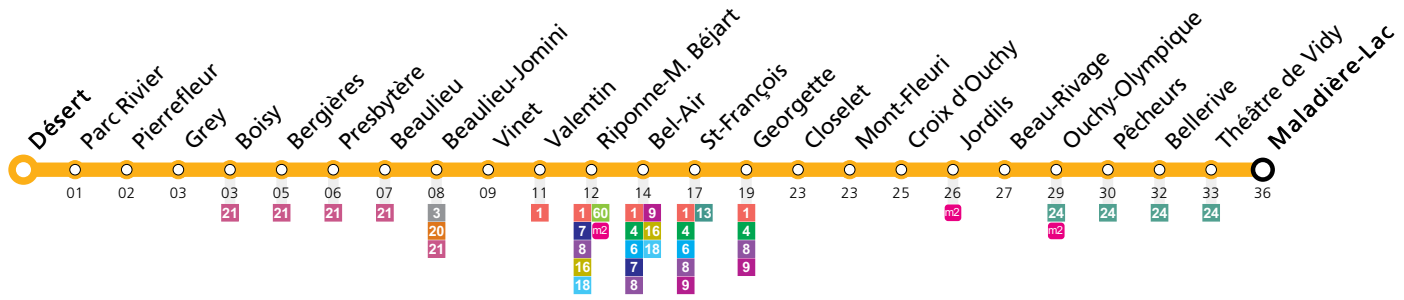

Vacances (Lundi-Vendredi)

Désert	19:25	19:35	19:45	19:56	20:07	20:17	20:27	20:37	20:47	20:57	21:08	21:21	21:36	21:50	22:04	22:18	22:33	22:48	23:04	23:19	23:34
Bergières	19:30	19:40	19:50	20:01	20:11	20:21	20:31	20:41	20:51	21:01	21:12	21:25	21:40	21:54	22:08	22:22	22:37	22:52	23:08	23:23	23:38
Beaulieu-Jomini	19:32	19:42	19:52	20:03	20:13	20:23	20:33	20:43	20:53	21:03	21:14	21:27	21:42	21:56	22:10	22:24	22:39	22:54	23:10	23:25	23:40
Riponne-M. Béjart	19:35	19:45	19:55	20:06	20:16	20:26	20:36	20:46	20:56	21:06	21:17	21:30	21:45	21:59	22:13	22:27	22:42	22:57	23:12	23:27	23:42
Bel-Air	19:37	19:47	19:57	20:08	20:18	20:28	20:38	20:48	20:58	21:08	21:19	21:32	21:47	22:01	22:15	22:29	22:44	22:59	23:14	23:29	23:44
St-François	19:40	19:50	20:00	20:10	20:20	20:30	20:40	20:50	21:00	21:10	21:21	21:34	21:49	22:03	22:17	22:31	22:46	23:01	23:16	23:31	23:46
Georgette	19:42	19:52	20:02	20:12	20:22	20:32	20:42	20:52	21:01	21:11	21:22	21:35	21:50	22:04	22:18	22:32	22:47	23:02	23:17	23:32	23:47
Ouchy-Olympique	19:50	20:00	20:10	20:20	20:30	20:40	20:50	21:00	21:09	21:19	21:30	21:43	21:57	22:11	22:25	22:38	22:53	23:08	23:23	23:38	23:53
Maladière-Lac	19:56	20:06	20:16	20:26	20:35	20:45	20:55	21:04	21:13	21:23	21:34	21:47	22:01	22:15	22:29	22:42	22:57	23:12	23:27	23:42	23:57

Désert	23:49	00:04	00:17	00:32
Bergières	23:53	00:08	00:21	00:36
Beaulieu-Jomini	23:55	00:10	00:23	00:38
Riponne-M. Béjart	23:57	00:12	00:25	00:40
Bel-Air	23:59	00:14		
St-François	00:01	00:16		
Georgette	00:02	00:17		
Ouchy-Olympique	00:08	00:23		
Maladière-Lac	00:12	00:27		

Remarques:

▲ Passage prévu dans les minutes données

Fêtes: Noël, Nouvel An, 2 janvier, Vendredi Saint, Lundi de Pâques, Ascension, Lundi de Pentecôte, 1er août et Lundi du Jeûne fédéral

Vacances: 23.12.2023 au 07.01.2024, 10.02.2024 au 18.02.2024, 29.03.2024 au 14.04.2024, 09.05.2024 au 12.05.2024, 29.06.2024 au 18.08.2024, 12.10.2024 au 27.10.2024

Les horaires peuvent être modifiés selon les conditions de circulation.