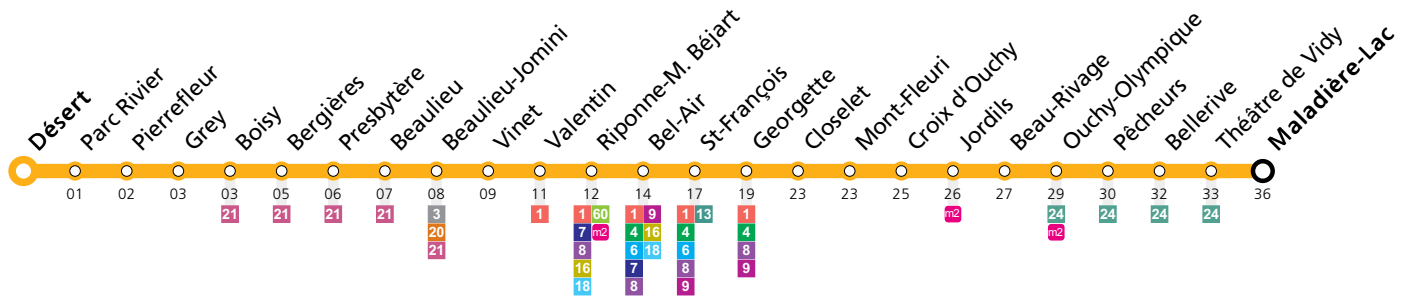

Samedi