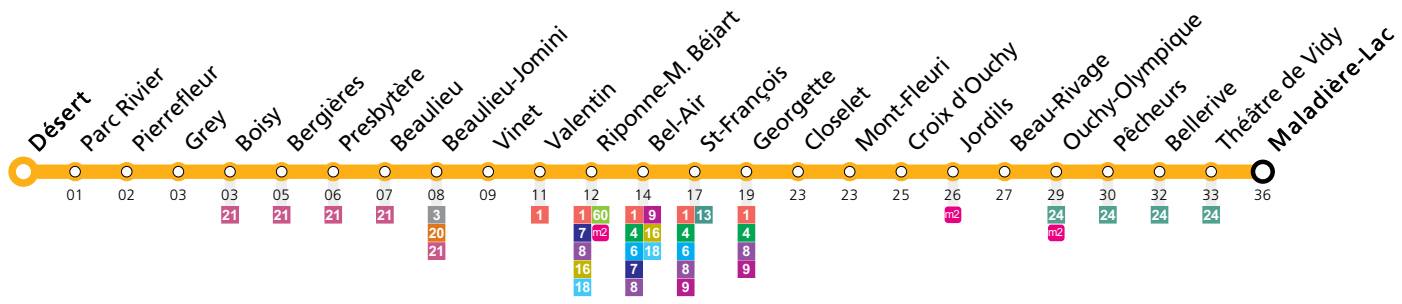

Dimanche et Fêtes