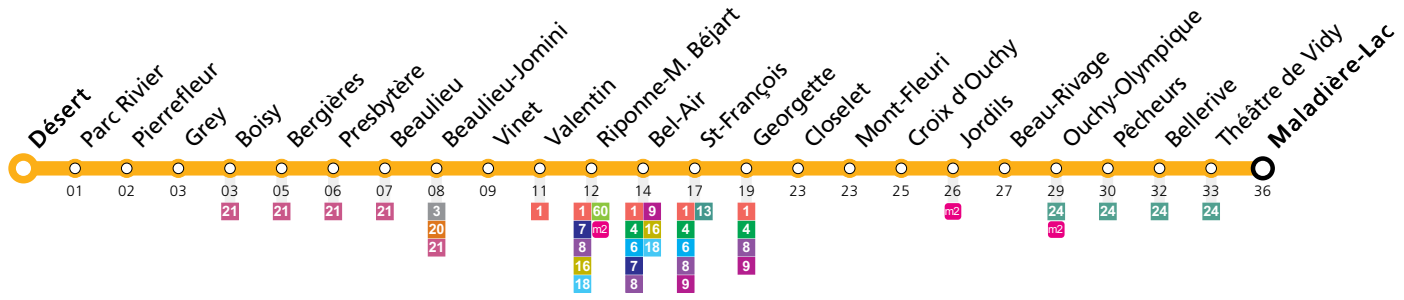

Les horaires peuvent être modifiés selon les conditions de circulation.

Dimanche et Fêtes

Désert	20:47	20:57	21:08	21:21	21:36	21:50	22:04	22:18	22:33	22:48	23:04	23:19	23:34	23:49	00:04	00:17	00:32
Bergières	20:51	21:01	21:12	21:25	21:40	21:54	22:08	22:22	22:37	22:52	23:08	23:23	23:38	23:53	00:08	00:21	00:36
Beaulieu-Jomini	20:53	21:03	21:14	21:27	21:42	21:56	22:10	22:24	22:39	22:54	23:10	23:25	23:40	23:55	00:10	00:23	00:38
Riponne-M. Béjart	20:56	21:06	21:17	21:30	21:45	21:59	22:13	22:27	22:42	22:57	23:12	23:27	23:42	23:57	00:12	00:25	00:40
Bel-Air	20:58	21:08	21:19	21:32	21:47	22:01	22:15	22:29	22:44	22:59	23:14	23:29	23:44	23:59	00:14		
St-François	21:00	21:10	21:21	21:34	21:49	22:03	22:17	22:31	22:46	23:01	23:16	23:31	23:46	00:01	00:16		
Georgette	21:01	21:11	21:22	21:35	21:50	22:04	22:18	22:32	22:47	23:02	23:17	23:32	23:47	00:02	00:17		
Ouchy-Olympique	21:08	21:18	21:28	21:41	21:56	22:10	22:24	22:38	22:53	23:08	23:23	23:38	23:53	00:08	00:23		
Maladière-Lac	21:12	21:22	21:32	21:45	22:00	22:14	22:28	22:42	22:57	23:12	23:27	23:42	23:57	00:12	00:27		

Remarques:
▲ Passage prévu dans les minutes données

Fêtes: Noël, Nouvel An, 2 janvier, Vendredi Saint, Lundi de Pâques, Ascension, Lundi de Pentecôte, 1er août et Lundi du Jeûne fédéral
Vacances: 23.12.2023 au 07.01.2024, 10.02.2024 au 18.02.2024, 29.03.2024 au 14.04.2024, 09.05.2024 au 12.05.2024, 29.06.2024 au 18.08.2024, 12.10.2024 au 27.10.2024
 Les horaires peuvent être modifiés selon les conditions de circulation.