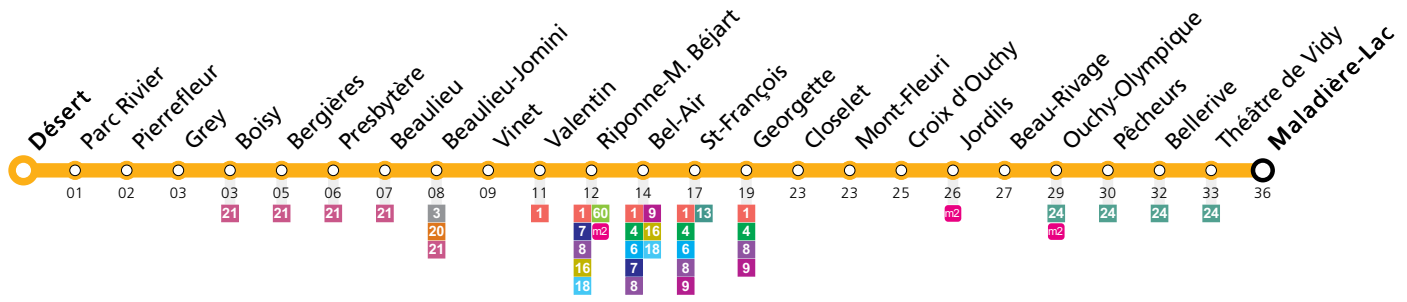

Samedi

Désert	20:10	20:20	20:30	20:41	20:55	21:08	21:21	21:36	21:50	22:04	22:18	22:33	22:48	23:04	23:19	23:34	23:49	00:04	00:17	00:32
Bergières	20:14	20:24	20:34	20:45	20:59	21:12	21:25	21:40	21:54	22:08	22:22	22:37	22:52	23:08	23:23	23:38	23:53	00:08	00:21	00:36
Beaulieu-Jomini	20:16	20:26	20:36	20:47	21:01	21:14	21:27	21:42	21:56	22:10	22:24	22:39	22:54	23:10	23:25	23:40	23:55	00:10	00:23	00:38
Riponne-M. Béjart	20:19	20:29	20:39	20:50	21:04	21:17	21:30	21:45	21:59	22:13	22:27	22:42	22:57	23:12	23:27	23:42	23:57	00:12	00:25	00:40
Bel-Air	20:21	20:31	20:41	20:52	21:06	21:19	21:32	21:47	22:01	22:15	22:29	22:44	22:59	23:14	23:29	23:44	23:59	00:14		
St-François	20:23	20:33	20:43	20:54	21:08	21:21	21:34	21:49	22:03	22:17	22:31	22:46	23:01	23:16	23:31	23:46	00:01	00:16		
Georgette	20:25	20:35	20:45	20:56	21:09	21:22	21:35	21:50	22:04	22:18	22:32	22:47	23:02	23:17	23:32	23:47	00:02	00:17		
Ouchy-Olympique	20:33	20:43	20:53	21:04	21:17	21:30	21:43	21:57	22:11	22:25	22:38	22:53	23:08	23:23	23:38	23:53	00:08	00:23		
Maladière-Lac	20:38	20:48	20:58	21:08	21:21	21:34	21:47	22:01	22:15	22:29	22:42	22:57	23:12	23:27	23:42	23:57	00:12	00:27		

Remarques:

▲ Passage prévu dans les minutes données

Fêtes: Noël, Nouvel An, 2 janvier, Vendredi Saint, Lundi de Pâques, Ascension, Lundi de Pentecôte, 1er août et Lundi du Jeûne fédéral

Vacances: 23.12.2023 au 07.01.2024, 10.02.2024 au 18.02.2024, 29.03.2024 au 14.04.2024, 09.05.2024 au 12.05.2024, 29.06.2024 au 18.08.2024, 12.10.2024 au 27.10.2024

Les horaires peuvent être modifiés selon les conditions de circulation.