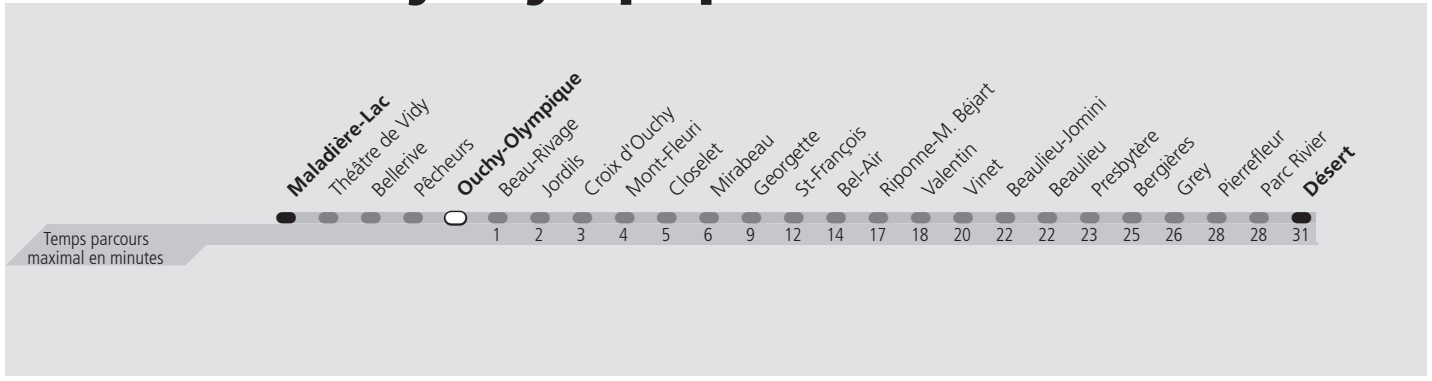

ti 2 Ouchy-Olympique

Direction > **Désert**

	Lundi-Vendredi	Samedi	Dimanche & Fêtes	Vacances	Lundi-Vendredi
04h					
05h	14 29 44 59	14 29 44 59	19 34 49	14 29 44 59	
06h	11 21 32 41 51	14 29 44 59	04 19 34 49	11 21 31 40 50	
07h	01 11 21 29 37 46 55	14 29 44 55	04 19 34 49	00 10 20 30 40 50	
08h	04 13 22 31 41 50	05 15 25 35 45 55	05 16 29 44 59	00 10 20 30 40 50	
09h	00 10 20 30 40 50	05 15 25 35 45 55	14 29 44 57	00 10 20 30 40 50	
10h	00 10 20 30 40 50	05 15 25 35 45 55	10 20 29 39 49 59	00 10 20 30 40 50	
11h	00 10 20 30 40 50	05 15 25 35 45 55	09 19 29 39 49 59	00 10 20 30 40 50	
12h	00 10 20 30 40 50	05 15 25 35 45 55	09 19 29 39 49 59	00 10 20 30 40 50	
13h	00 10 20 30 40 50	05 15 25 35 45 55	09 19 29 39 49 59	00 10 20 30 40 50	
14h	00 10 20 30 40 50 59	05 15 25 35 45 55	09 19 29 39 47 55	00 10 20 30 40 50 59	
15h	09 19 29 38 45 54	04 14 24 34 44 54	05 15 25 35 45 55	09 19 29 39 49 59	
16h	04 14 24 34 44 54	04 14 24 34 44 54	04 14 24 34 44 54	09 19 29 39 49 59	
17h	04 14 24 34 44 54	04 14 24 34 44 54	04 14 24 34 44 54	09 19 29 39 49 59	
18h	04 14 24 34 45 55	04 14 24 34 44 54	05 15 25 35 45 55	09 19 29 40 50	
19h	04 14 24 34 44 55	05 15 25 35 45 56	05 15 25 35 45 56	00 10 20 30 40 50	
20h	05 15 25 35 45 55	06 16 26 36 46 57	06 16 26 36 46 57	01 11 21 31 41 51	
21h	06 21 36 51	08 21 36 51	07 21 36 51	06 21 36 51	
22h	06 21 36 51	06 21 36 51	06 21 36 51	06 21 36 51	
23h	07 22 37 52	07 22 37 52	07 22 37 52	07 22 37 52	
00h	07 22 ^a	07 22 ^a	07 22 ^a	07 22 ^a	
01h					

^a Le voyage se termine à St-François.

Fêtes: Noël, Nouvel An, 2 janvier, Vendredi Saint, Lundi de Pâques, Ascension, Lundi de Pentecôte, 1er août et Lundi du Jeûne fédéral
Vacances: 26.12.2022 au 06.01.2023, 13.02.2023 au 17.02.2023, 11.04.2023 au 21.04.2023, 19.05.2023, 03.07.2023 au 18.08.2023, 16.10.2023 au 27.10.2023

Les horaires peuvent être modifiés selon les conditions de circulation.