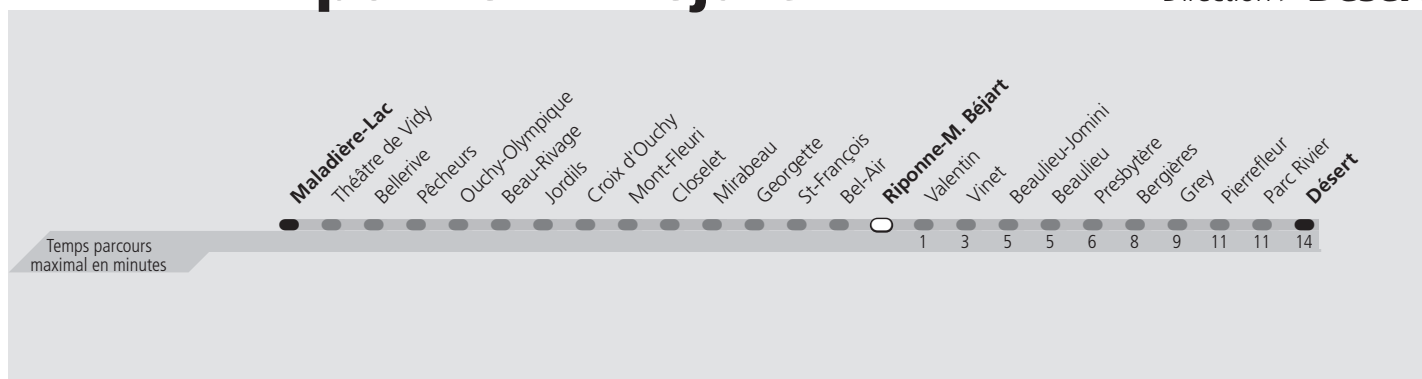

ti 2 Riponne-M. Béjart

Direction > **Désert**

	Lundi-Vendredi	Samedi	Dimanche & Fêtes	Vacances	Lundi-Vendredi
04h					
05h	01 16 26 41 56	01 16 26 41 56	03 18 31 46	01 16 26 41 56	
06h	11 24 35 46 56	11 26 41 57	01 16 31 46	11 24 35 45 55	
07h	06 16 26 36 44 52	12 28 44 59	01 16 31 46	05 15 25 35 45 55	
08h	01 10 19 28 37 46 56	10 20 30 40 50	01 17 28 41 56	05 15 25 35 45 55	
09h	05 15 25 35 45 55	00 10 20 30 40 50	11 26 41 56	05 15 25 35 45 55	
10h	05 15 25 35 45 55	00 10 20 30 40 50	10 23 33 43 53	05 15 25 35 45 55	
11h	05 15 25 35 45 55	00 10 20 30 40 50	03 13 23 33 43 53	05 15 25 35 45 55	
12h	05 15 25 35 45 55	00 10 20 30 40 50	03 13 23 33 43 53	05 15 25 35 45 55	
13h	05 15 25 35 45 55	00 10 20 30 40 50	03 13 23 33 43 53	05 15 25 35 45 55	
14h	05 15 25 35 45 55	00 10 20 30 40 50	03 13 23 33 43 53	05 15 25 35 45 55	
15h	05 15 25 35 45 54	00 10 20 30 40 50	01 09 19 29 39 49 59	05 15 25 35 45 55	
16h	01 10 21 31 41 51	00 10 20 30 40 50	09 19 29 39 49 59	05 15 25 35 45 55	
17h	01 11 21 31 41 51	00 10 20 30 40 50	09 19 29 39 49 59	05 15 25 35 45 55	
18h	01 11 21 31 40 50	00 10 20 30 40 50	09 19 29 39 49 59	05 15 25 35 45 55	
19h	00 10 19 29 39 49 59	00 10 20 30 40 50	09 19 29 39 49 59	05 15 25 35 45 55	
20h	08 18 28 38 48 58	00 09 19 29 39 49 59	09 19 29 39 49 59	04 14 24 34 44 54	
21h	08 18 33 48	09 20 33 48	09 19 33 48	04 18 33 48	
22h	03 18 33 48	03 18 33 48	03 18 33 48	03 18 33 48	
23h	03 18 33 48	03 18 33 48	03 18 33 48	03 18 33 48	
00h	03 18	03 18	03 18	03 18	
01h					

Les horaires peuvent être modifiés selon les conditions de circulation.