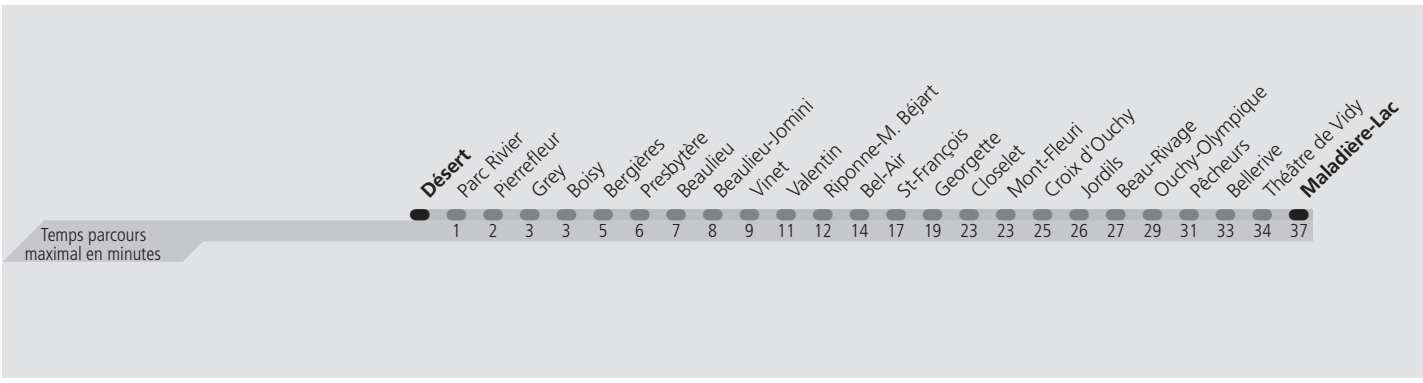

Samedi

Désert Direction > **Maladière-Lac**