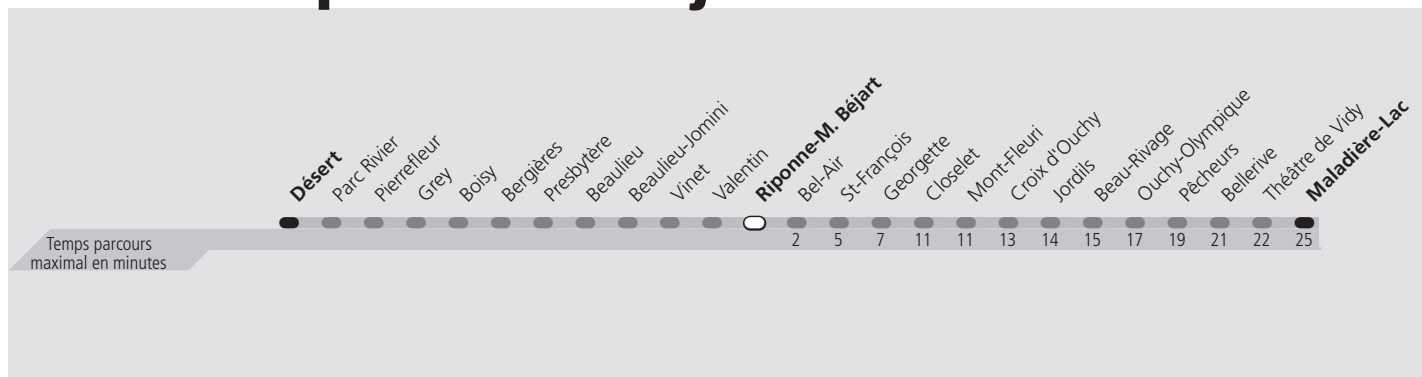

ti 2 Riponne-M. Béjart

Direction > **Maladière-Lac**

	Lundi-Vendredi	Samedi	Dimanche & Fêtes	Vacances	Lundi-Vendredi
04h					
05h	25 40 55	24 39 54	23 38 53	25 40 55	
06h	10 20 30 40 49 59	09 24 39 54	08 23 38 53	10 25 35 45 55	
07h	09 19 29 38 46 54	09 24 39 54	08 23 38 53	05 15 25 35 45 55	
08h	04 14 24 34 44 54	08 18 28 38 48 58	08 23 38 53	05 15 25 35 45 55	
09h	04 15 25 35 45 55	08 18 28 38 48 58	09 24 39 54	05 15 25 35 45 55	
10h	05 15 25 35 45 55	08 18 28 38 48 58	09 19 29 39 49 59	05 15 25 35 45 55	
11h	05 15 25 35 45 55	08 18 28 38 48 58	09 19 29 39 49 59	05 15 25 35 45 55	
12h	05 15 25 35 45 55	08 18 28 38 48 58	09 19 29 39 49 59	05 15 25 35 45 55	
13h	05 15 25 35 45 55	08 18 28 38 48 58	09 19 29 39 49 59	05 15 25 35 45 55	
14h	05 15 25 35 45 55	08 18 28 38 48 58	09 19 29 39 49 59	05 15 25 35 45 55	
15h	05 15 25 35 45 55	08 18 28 38 48 58	09 19 29 39 49 59	05 15 25 35 45 55	
16h	05 15 25 35 45 55	08 18 28 38 48 58	09 19 29 39 49 59	05 15 25 35 45 55	
17h	05 15 25 35 45 55	08 18 28 38 48 58	09 19 29 39 49 59	05 15 25 35 45 55	
18h	05 15 25 35 45 55	08 18 28 38 48 58	09 19 27 35 45 55	05 15 25 35 45 55	
19h	05 15 25 35 45 55	08 18 28 38 48 59	05 15 25 35 45 55	05 15 25 35 45 55	
20h	06 16 26 36 46 56	09 19 29 39 50	05 15 25 35 45 56	06 16 26 36 46 56	
21h	06 17 31 45 59	04 18 32 45 58	07 18 31 44 58	06 19 31 44 57	
22h	13 26 41 56	12 26 41 56	12 26 41 56	11 26 41 56	
23h	11 26 41 56	11 26 41 56	11 26 41 56	11 26 41 56	
00h	11	11	11	11	
01h					

Fêtes: Noël, Nouvel An, 2 janvier, Vendredi Saint, Lundi de Pâques, Ascension, Lundi de Pentecôte, 1er août et Lundi du Jeûne fédéral
Vacances: 26.12.2022 au 06.01.2023, 13.02.2023 au 17.02.2023, 11.04.2023 au 21.04.2023, 19.05.2023, 03.07.2023 au 18.08.2023, 16.10.2023 au 27.10.2023

Les horaires peuvent être modifiés selon les conditions de circulation.