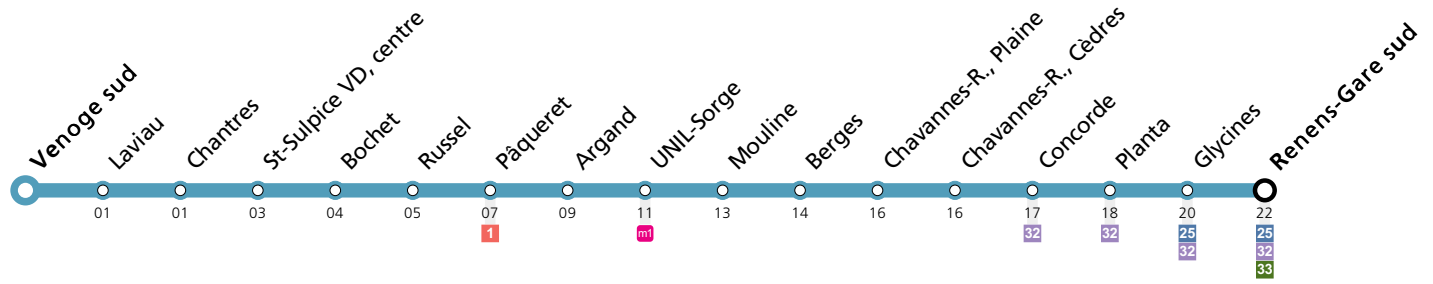

Vacances (Lundi-Vendredi)