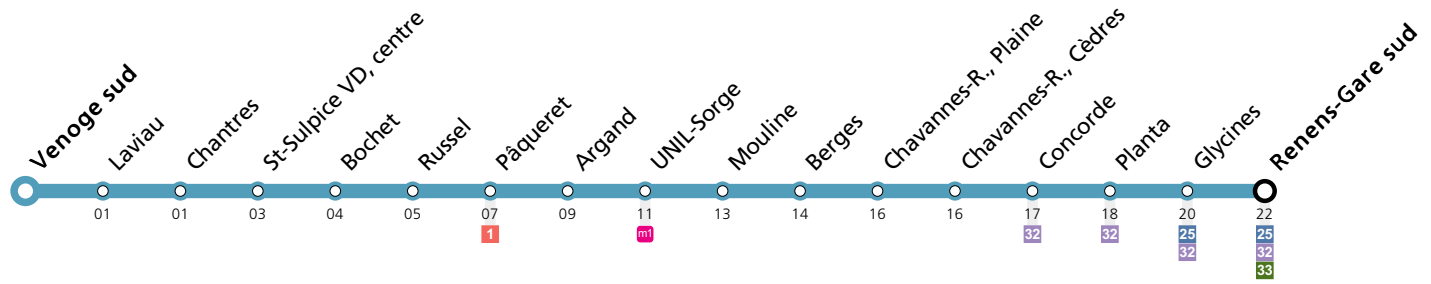

Dimanche et Fêtes