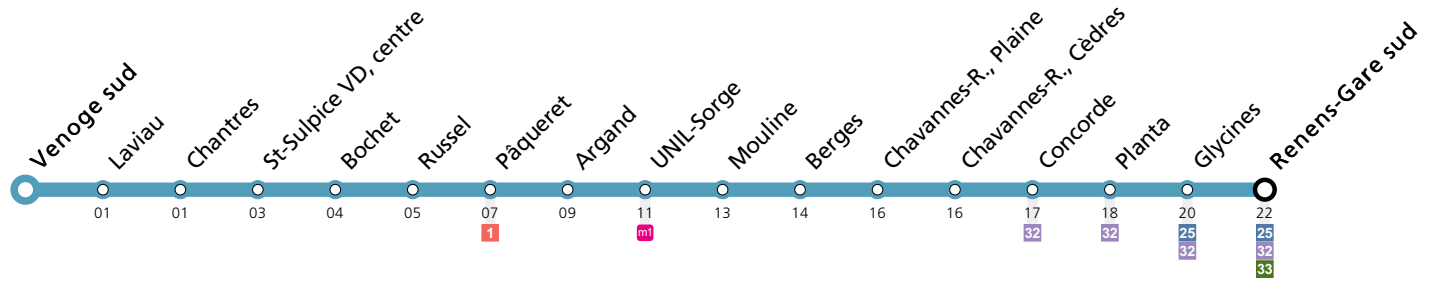

Samedi