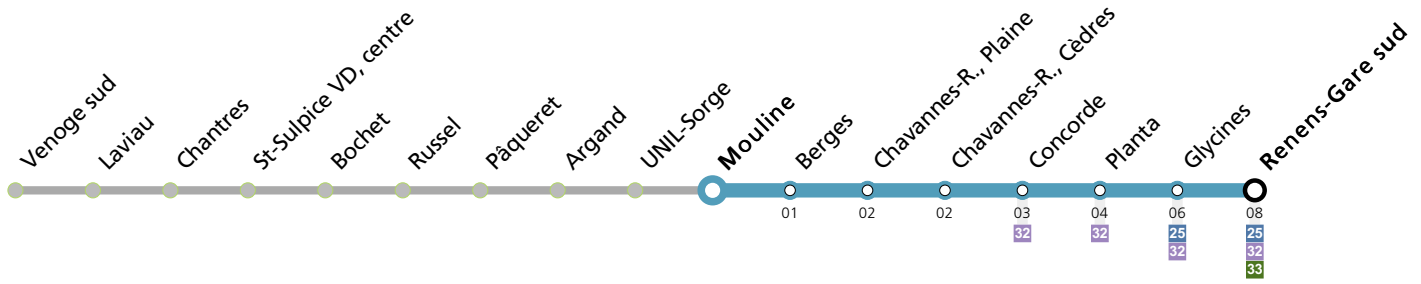

Mouline

Lundi-Vendredi	Samedi	Dimanche et Fêtes	Vacances (Lundi-Vendredi)	
05	44 59	39 54	41 56	44 59
06	14 29 44 59	09 24 39 54	11 26 41 56	14 29 44 59
07	14 28 43 57	09 25 40 50 59	11 26 41 56	14 28 43 57
08	12 27 43 58	14 29 44 59	10 25 40 55	12 27 43 58
09	13 28 43 58	14 29 44 59	10 25 40 55	13 28 43 58
10	13 28 43 58	14 29 44 59	10 25 40 55	13 28 43 58
11	13 28 42 57	14 29 44 59	10 25 40 55	13 28 42 57
12	12 28 43 58	14 29 44 59	10 25 40 55	12 28 43 58
13	13 28 43 58	14 29 44 59	10 25 40 55	13 28 43 58
14	13 28 43 58	14 29 44 59	10 25 40 55	13 28 43 58
15	13 28 43 58	14 29 44 59	10 25 40 55	13 28 43 58
16	12 27 42 57	14 29 44 59	10 25 40 55	12 27 42 57
17	12 27 42 58	14 29 44 59	10 25 40 55	12 27 42 58
18	13 28 43 59	14 29 44 59	10 25 40 55	13 28 43 59
19	14 29 44	14 30 45	10 25 40 55	14 29 44
20	00 15 30 46 55	00 15 30 45 55	10 25 40 55	00 15 30 46 55
21	10 25 40 55	10 25 40 55	10 25 40 55	10 25 40 55
22	10 25 40 55	10 25 40 55	10 25 40 55	10 25 40 55
23	10 25 40 55	10 25 40 55	10 25 40 55	10 25 40 55
00	10 25	10 25	10 25	10 25

Vacances: 23.12.2023 au 07.01.2024, 10.02.2024 au 18.02.2024, 29.03.2024 au 14.04.2024, 09.05.2024 au 12.05.2024, 29.06.2024 au 18.08.2024, 12.10.2024 au 27.10.2024

Les horaires peuvent être modifiés selon les conditions de circulation.