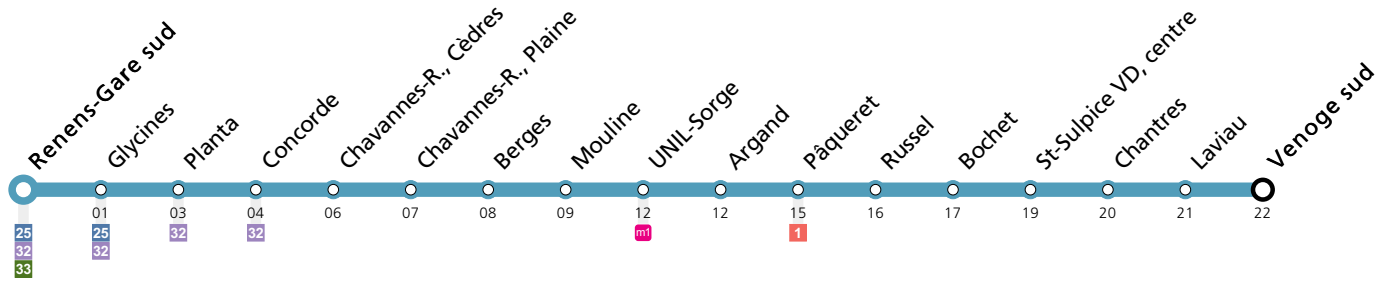

Samedi