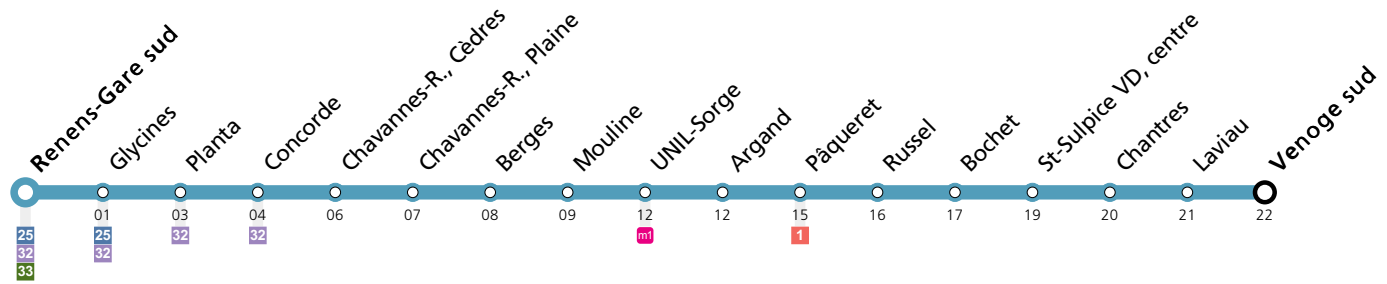

Vacances (Lundi-Vendredi)