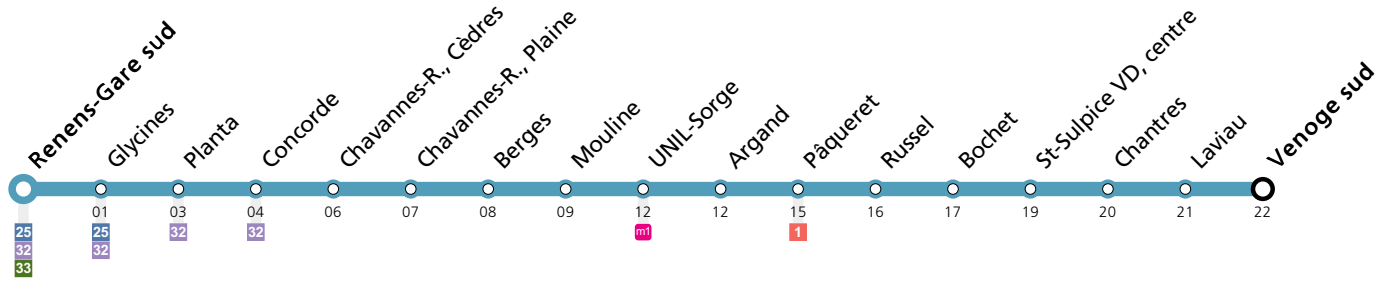

Dimanche et Fêtes