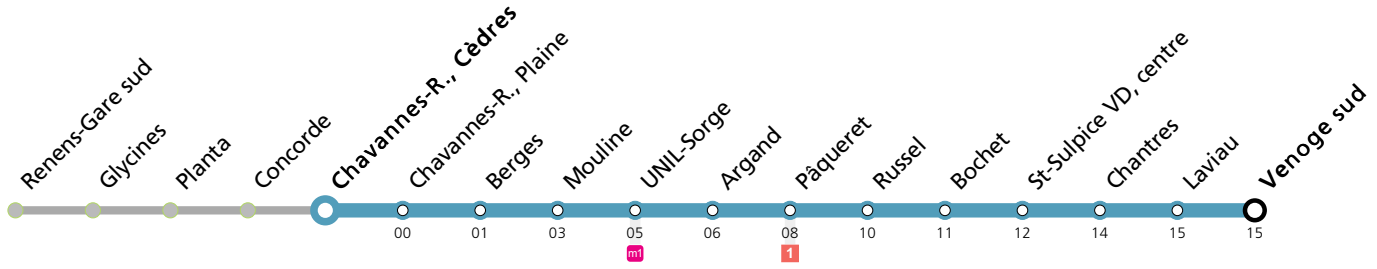

Chavannes-R., Cèdres

Lundi-Vendredi	Samedi	Dimanche et Fêtes	Vacances (Lundi-Vendredi)	
05	29 44 59	39 54	39 54	29 44 59
06	14 29 39 54	09 24 39 54	09 24 39 54	14 29 39 54
07	09 25 40 55	09 24 39 54	09 24 39 54	09 25 40 55
08	10 25 40 55	09 24 39 54	09 24 39 54	10 25 40 55
09	10 25 40 55	09 24 39 54	09 24 39 54	10 25 40 55
10	10 25 40 55	10 25 40 55	09 24 39 54	10 25 40 55
11	10 25 40 55	10 25 40 55	09 24 39 54	10 25 40 55
12	10 25 40 55	10 25 40 55	09 24 39 54	10 25 40 55
13	10 25 40 55	10 25 40 55	09 24 39 54	10 25 40 55
14	10 25 40 55	10 25 40 55	09 24 39 54	10 25 40 55
15	10 25 40 55	10 25 40 55	09 24 39 54	10 25 40 55
16	11 26 41 56	10 25 40 55	09 24 39 54	11 26 41 56
17	11 26 41 56	10 25 40 55	09 24 39 54	11 26 41 56
18	10 25 40 55	10 25 40 55	09 24 39 54	10 25 40 55
19	10 25 40 55	09 24 39 54	09 24 39 54	10 25 40 55
20	10 25 40 55	09 24 39 54	09 24 39 54	10 25 40 55
21	09 24 39 54	09 24 39 54	09 24 39 54	09 24 39 54
22	09 24 39 54	09 24 39 54	09 24 39 54	09 24 39 54
23	09 24 39 54	09 24 39 54	09 24 39 54	09 24 39 54
00	09 24	09 24	09 24	09 24

Vacances: 23.12.2023 au 07.01.2024, 10.02.2024 au 18.02.2024, 29.03.2024 au 14.04.2024, 09.05.2024 au 12.05.2024, 29.06.2024 au 18.08.2024, 12.10.2024 au 27.10.2024

Les horaires peuvent être modifiés selon les conditions de circulation.