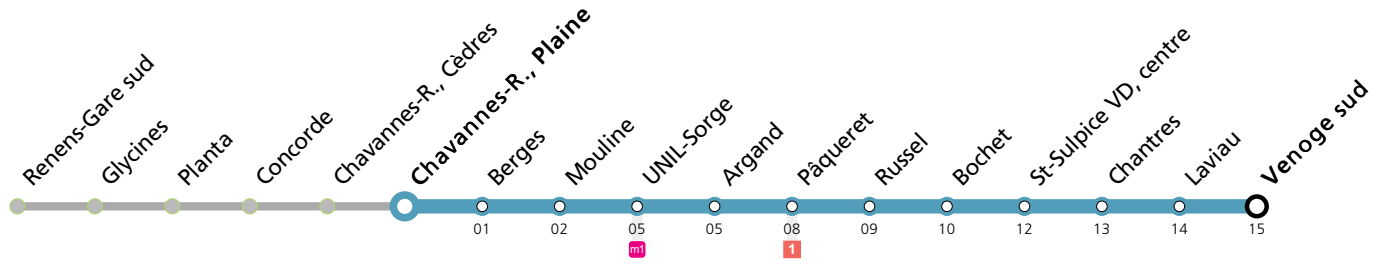

Chavannes-R., Plaine

Lundi-Vendredi	Samedi	Dimanche et Fêtes	Vacances (Lundi-Vendredi)	
05	30 45	40 55	40 55	30 45
06	00 15 30 40 55	10 25 40 55	10 25 40 55	00 15 30 40 55
07	10 26 41 56	10 25 40 55	10 25 40 55	10 26 41 56
08	11 26 41 56	10 25 40 55	10 25 40 55	11 26 41 56
09	11 26 41 56	10 25 40 55	10 25 40 55	11 26 41 56
10	11 26 41 56	11 26 41 56	10 25 40 55	11 26 41 56
11	11 26 41 56	11 26 41 56	10 25 40 55	11 26 41 56
12	11 26 41 56	11 26 41 56	10 25 40 55	11 26 41 56
13	11 26 41 56	11 26 41 56	10 25 40 55	11 26 41 56
14	11 26 41 56	11 26 41 56	10 25 40 55	11 26 41 56
15	11 26 41 56	11 26 41 56	10 25 40 55	11 26 41 56
16	12 27 42 57	11 26 41 56	10 25 40 55	12 27 42 57
17	12 27 42 57	11 26 41 56	10 25 40 55	12 27 42 57
18	11 26 41 56	11 26 41 56	10 25 40 55	11 26 41 56
19	11 26 41 56	10 25 40 55	10 25 40 55	11 26 41 56
20	11 26 41 56	10 25 40 55	10 25 40 55	11 26 41 56
21	10 25 40 55	10 25 40 55	10 25 40 55	10 25 40 55
22	10 25 40 55	10 25 40 55	10 25 40 55	10 25 40 55
23	10 25 40 55	10 25 40 55	10 25 40 55	10 25 40 55
00	10 25	10 25	10 25	10 25

Vacances: 23.12.2023 au 07.01.2024, 10.02.2024 au 18.02.2024, 29.03.2024 au 14.04.2024, 09.05.2024 au 12.05.2024, 29.06.2024 au 18.08.2024, 12.10.2024 au 27.10.2024

Les horaires peuvent être modifiés selon les conditions de circulation.