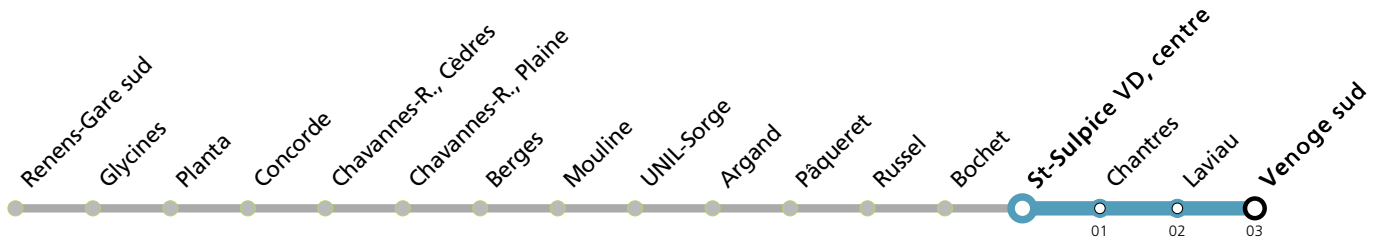

St-Sulpice VD, centre

Lundi-Vendredi	Samedi	Dimanche et Fêtes	Vacances (Lundi-Vendredi)	
05	41 56	49	48	41 56
06	11 26 41 51	04 19 34 49	03 18 33 48	11 26 41 51
07	06 21 38 53	05 20 35 50	03 18 33 48	06 21 38 53
08	08 23 38 53	05 20 35 50	03 18 33 48	08 23 38 53
09	08 23 38 53	05 20 35 50	04 19 34 49	08 23 38 53
10	08 23 38 53	05 21 36 51	04 19 34 49	08 23 38 53
11	08 23 38 53	07 22 37 52	04 20 35 50	08 23 38 53
12	08 23 38 53	07 22 37 52	05 20 35 50	08 23 38 53
13	08 23 38 53	07 22 37 52	05 20 35 50	08 23 38 53
14	08 23 38 53	07 22 37 52	05 21 36 51	08 23 38 53
15	08 23 38 53	07 22 37 52	06 21 36 51	08 23 38 53
16	08 24 39 54	07 22 37 52	06 21 36 51	08 24 39 54
17	09 24 39 54	07 22 37 52	06 21 36 51	09 24 39 54
18	09 23 38 53	07 22 37 52	06 21 36 51	09 23 38 53
19	08 23 38 53	07 21 36 51	06 21 36 51	08 23 38 53
20	08 22 37 52	06 21 36 51	06 21 36 51	08 22 37 52
21	07 21 36 51	06 21 36 51	06 21 36 51	07 21 36 51
22	06 20 35 50	06 20 35 50	06 20 35 50	06 20 35 50
23	05 20 35 50	05 20 35 50	05 20 35 50	05 20 35 50
00	05 20 35	05 20 35	05 20 35	05 20 35

Vacances: 23.12.2023 au 07.01.2024, 10.02.2024 au 18.02.2024, 29.03.2024 au 14.04.2024, 09.05.2024 au 12.05.2024, 29.06.2024 au 18.08.2024, 12.10.2024 au 27.10.2024

Les horaires peuvent être modifiés selon les conditions de circulation.