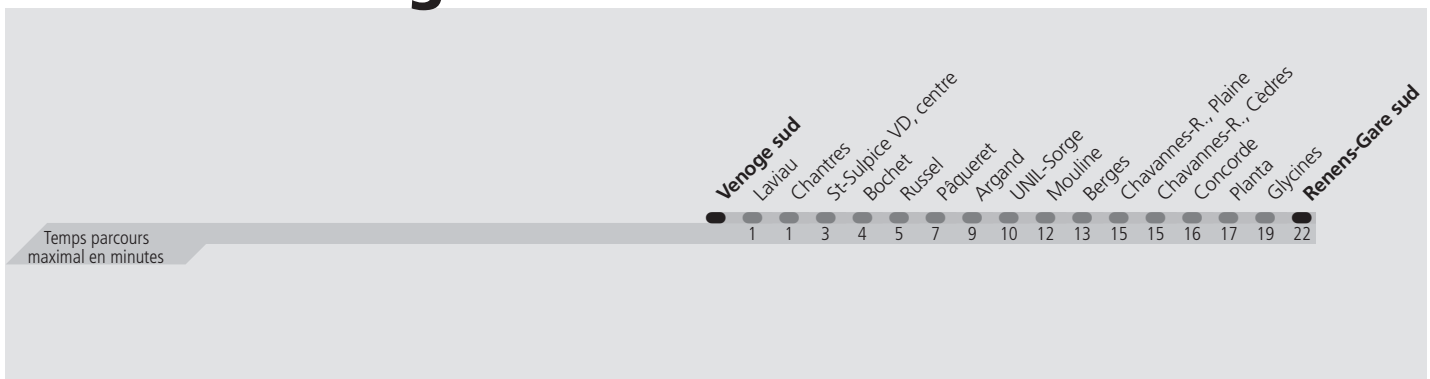

Samedi

Venoge sud Direction > Renens-Gare sud

Venoge sud	05 29	05 44	05 59	06 14	06 29	06 44	06 58	07 13	07 28	07 38	07 48	08 03	08 18	08 33	08 48	09 03	09 18	09 33	09 48	10 02	10 17	10 32
St-Sulpice VD, centre	05 32	05 47	06 02	06 17	06 32	06 47	07 01	07 16	07 31	07 41	07 51	08 06	08 21	08 36	08 51	09 06	09 21	09 36	09 51	10 05	10 20	10 35
Pâqueret	05 36	05 51	06 06	06 21	06 36	06 51	07 05	07 20	07 35	07 45	07 55	08 10	08 25	08 40	08 55	09 10	09 25	09 40	09 55	10 09	10 24	10 39
UNIL-Sorge	05 38	05 53	06 08	06 23	06 38	06 53	07 07	07 22	07 37	07 47	07 57	08 12	08 27	08 42	08 57	09 12	09 27	09 42	09 57	10 11	10 26	10 41
Mouline	05 40	05 55	06 10	06 25	06 40	06 55	07 09	07 24	07 39	07 49	07 59	08 14	08 29	08 44	08 59	09 14	09 29	09 44	09 59	10 13	10 28	10 43
Concorde	05 43	05 58	06 13	06 28	06 43	06 58	07 12	07 27	07 42	07 52	08 02	08 17	08 32	08 47	09 02	09 17	09 32	09 47	10 02	10 17	10 32	10 47
Renens-Gare sud	05 46	06 01	06 16	06 31	06 46	07 01	07 16	07 31	07 46	07 56	08 06	08 21	08 36	08 51	09 06	09 21	09 36	09 51	10 06	10 21	10 36	10 51
Venoge sud	10 47	11 02	11 17	11 32	11 47	12 02	12 17	12 32	12 47	13 02	13 17	13 32	13 47	14 02	14 17	14 32	14 47	15 02	15 17	15 32	15 47	16 02
St-Sulpice VD, centre	10 50	11 05	11 20	11 35	11 50	12 05	12 20	12 35	12 50	13 05	13 20	13 35	13 50	14 05	14 20	14 35	14 50	15 05	15 20	15 35	15 50	16 05
Pâqueret	10 54	11 09	11 24	11 39	11 54	12 09	12 24	12 39	12 54	13 09	13 24	13 39	13 54	14 09	14 24	14 39	14 54	15 09	15 24	15 39	15 54	16 09
UNIL-Sorge	10 56	11 11	11 26	11 41	11 56	12 11	12 26	12 41	12 56	13 11	13 26	13 41	13 56	14 11	14 26	14 41	14 56	15 11	15 26	15 41	15 56	16 11
Mouline	10 58	11 13	11 28	11 43	11 58	12 13	12 28	12 43	12 58	13 13	13 28	13 43	13 58	14 13	14 28	14 43	14 58	15 13	15 28	15 43	15 58	16 13
Concorde	11 02	11 17	11 32	11 47	12 02	12 17	12 32	12 47	13 02	13 17	13 32	13 47	14 02	14 17	14 32	14 47	15 02	15 17	15 32	15 47	16 02	16 17
Renens-Gare sud	11 06	11 21	11 36	11 51	12 06	12 21	12 36	12 51	13 06	13 21	13 36	13 51	14 06	14 21	14 36	14 51	15 06	15 21	15 36	15 51	16 06	16 21
Venoge sud	16 17	16 32	16 47	17 02	17 17	17 32	17 47	18 02	18 17	18 32	18 47	19 02	19 18	19 33	19 48	20 04	20 20	20 35	20 45	21 00	21 15	21 30
St-Sulpice VD, centre	16 20	16 35	16 50	17 05	17 20	17 35	17 50	18 05	18 20	18 35	18 50	19 05	19 21	19 36	19 51	20 07	20 22	20 37	20 47	21 02	21 17	21 32
Pâqueret	16 24	16 39	16 54	17 09	17 24	17 39	17 54	18 09	18 24	18 39	18 54	19 09	19 25	19 40	19 55	20 11	20 26	20 41	20 51	21 06	21 21	21 36
UNIL-Sorge	16 26	16 41	16 56	17 11	17 26	17 41	17 56	18 11	18 26	18 41	18 56	19 11	19 27	19 42	19 57	20 13	20 28	20 43	20 53	21 08	21 23	21 38
Mouline	16 28	16 43	16 58	17 13	17 28	17 43	17 58	18 13	18 28	18 43	18 58	19 13	19 29	19 44	19 59	20 15	20 30	20 45	20 55	21 10	21 25	21 40
Concorde	16 32	16 47	17 02	17 17	17 32	17 47	18 02	18 17	18 32	18 47	19 02	19 17	19 33	19 48	20 03	20 18	20 33	20 48	20 58	21 13	21 28	21 43
Renens-Gare sud	16 36	16 51	17 06	17 21	17 36	17 51	18 06	18 21	18 36	18 51	19 06	19 21	19 36	19 51	20 06	20 21	20 36	20 51	21 01	21 16	21 31	21 46
Venoge sud	21 45	22 00	22 15	22 30	22 45	23 00	23 15	23 30	23 45	00 00	00 15											
St-Sulpice VD, centre	21 47	22 02	22 17	22 32	22 47	23 02	23 17	23 32	23 47	00 02	00 17											
Pâqueret	21 51	22 06	22 21	22 36	22 51	23 06	23 21	23 36	23 51	00 06	00 21											
UNIL-Sorge	21 53	22 08	22 23	22 38	22 53	23 08	23 23	23 38	23 53	00 08	00 23											
Mouline	21 55	22 10	22 25	22 40	22 55	23 10	23 25	23 40	23 55	00 10	00 25											
Concorde	21 58	22 13	22 28	22 43	22 58	23 13	23 28	23 43	23 58	00 13	00 28											
Renens-Gare sud	22 01	22 16	22 31	22 46	23 01	23 16	23 31	23 46	00 01	00 16	00 31