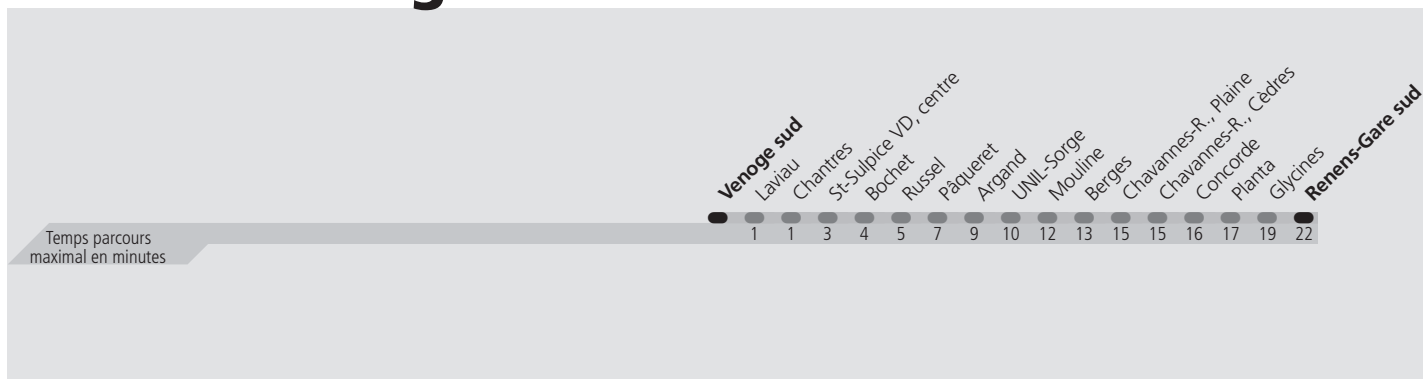

Dimanche & Fêtes

Venoge sud Direction > **Renens-Gare sud**

Venoge sud	05 31	05 46	06 01	06 16	06 31	06 46	07 01	07 16	07 31	07 46	08 00	08 15	08 30	08 45	09 00	09 15	09 30	09 45	10 00	10 15	10 30	10 45
St-Sulpice VD, centre	05 33	05 48	06 03	06 18	06 33	06 48	07 03	07 18	07 33	07 48	08 02	08 17	08 32	08 47	09 02	09 17	09 32	09 47	10 02	10 17	10 32	10 47
Pâqueret	05 37	05 52	06 07	06 22	06 37	06 52	07 07	07 22	07 37	07 52	08 06	08 21	08 36	08 51	09 06	09 21	09 36	09 51	10 06	10 21	10 36	10 51
UNIL-Sorge	05 39	05 54	06 09	06 24	06 39	06 54	07 09	07 24	07 39	07 54	08 08	08 23	08 38	08 53	09 08	09 23	09 38	09 53	10 08	10 23	10 38	10 53
Mouline	05 41	05 56	06 11	06 26	06 41	06 56	07 11	07 26	07 41	07 56	08 10	08 25	08 40	08 55	09 10	09 25	09 40	09 55	10 10	10 25	10 40	10 55
Concorde	05 44	05 59	06 14	06 29	06 44	06 59	07 14	07 29	07 44	07 59	08 13	08 28	08 43	08 58	09 13	09 28	09 43	09 58	10 13	10 28	10 43	10 58
Renens-Gare sud	05 46	06 01	06 16	06 31	06 46	07 01	07 16	07 31	07 46	08 01	08 16	08 31	08 46	09 01	09 16	09 31	09 46	10 01	10 16	10 31	10 46	11 01

Venoge sud	11 00	11 15	11 30	11 45	12 00	12 15	12 30	12 45	12 59	13 14	13 29	13 44	13 59	14 14	14 29	14 44	14 59	15 14	15 29	15 44	15 59	16 14
St-Sulpice VD, centre	11 02	11 17	11 32	11 47	12 02	12 17	12 32	12 47	13 01	13 16	13 31	13 46	14 01	14 16	14 31	14 46	15 01	15 16	15 31	15 46	16 01	16 16
Pâqueret	11 06	11 21	11 36	11 51	12 06	12 21	12 36	12 51	13 05	13 20	13 35	13 50	14 05	14 20	14 35	14 50	15 05	15 20	15 35	15 50	16 05	16 20
UNIL-Sorge	11 08	11 23	11 38	11 53	12 08	12 23	12 38	12 53	13 07	13 22	13 37	13 52	14 07	14 22	14 37	14 52	15 07	15 22	15 37	15 52	16 07	16 22
Mouline	11 10	11 25	11 40	11 55	12 10	12 25	12 40	12 55	13 09	13 24	13 39	13 54	14 09	14 24	14 39	14 54	15 09	15 24	15 39	15 54	16 09	16 24
Concorde	11 13	11 28	11 43	11 58	12 13	12 28	12 43	12 58	13 12	13 27	13 42	13 57	14 12	14 27	14 42	14 57	15 12	15 27	15 42	15 57	16 12	16 27
Renens-Gare sud	11 16	11 31	11 46	12 01	12 16	12 31	12 46	13 01	13 16	13 31	13 46	14 01	14 16	14 31	14 46	15 01	15 16	15 31	15 46	16 01	16 16	16 31

Venoge sud	16 29	16 44	16 59	17 14	17 29	17 44	17 59	18 14	18 29	18 44	18 59	19 14	19 30	19 45	20 00	20 15	20 30	20 45	21 00	21 15	21 30	21 45
St-Sulpice VD, centre	16 31	16 46	17 01	17 16	17 31	17 46	18 01	18 16	18 31	18 46	19 01	19 16	19 32	19 47	20 02	20 17	20 32	20 47	21 02	21 17	21 32	21 47
Pâqueret	16 35	16 50	17 05	17 20	17 35	17 50	18 05	18 20	18 35	18 50	19 05	19 20	19 36	19 51	20 06	20 21	20 36	20 51	21 06	21 21	21 36	21 51
UNIL-Sorge	16 37	16 52	17 07	17 22	17 37	17 52	18 07	18 22	18 37	18 52	19 07	19 22	19 38	19 53	20 08	20 23	20 38	20 53	21 08	21 23	21 38	21 53
Mouline	16 39	16 54	17 09	17 24	17 39	17 54	18 09	18 24	18 39	18 54	19 09	19 24	19 40	19 55	20 10	20 25	20 40	20 55	21 10	21 25	21 40	21 55
Concorde	16 42	16 57	17 12	17 27	17 42	17 57	18 12	18 27	18 42	18 57	19 12	19 27	19 43	19 58	20 13	20 28	20 43	20 58	21 13	21 28	21 43	21 58
Renens-Gare sud	16 46	17 01	17 16	17 31	17 46	18 01	18 16	18 31	18 46	19 01	19 16	19 31	19 46	20 01	20 16	20 31	20 46	21 01	21 16	21 31	21 46	22 01

Venoge sud	22 00	22 15	22 30	22 45	23 00	23 15	23 30	23 45	00 00	00 15
St-Sulpice VD, centre	22 02	22 17	22 32	22 47	23 02	23 17	23 32	23 47	00 02	00 17
Pâqueret	22 06	22 21	22 36	22 51	23 06	23 21	23 36	23 51	00 06	00 21
UNIL-Sorge	22 08	22 23	22 38	22 53	23 08	23 23	23 38	23 53	00 08	00 23
Mouline	22 10	22 25	22 40	22 55	23 10	23 25	23 40	23 55	00 10	00 25
Concorde	22 13	22 28	22 43	22 58	23 13	23 28	23 43	23 58	00 13	00 28
Renens-Gare sud	22 16	22 31	22 46	23 01	23 16	23 31	23 46	00 01	00 16	00 31