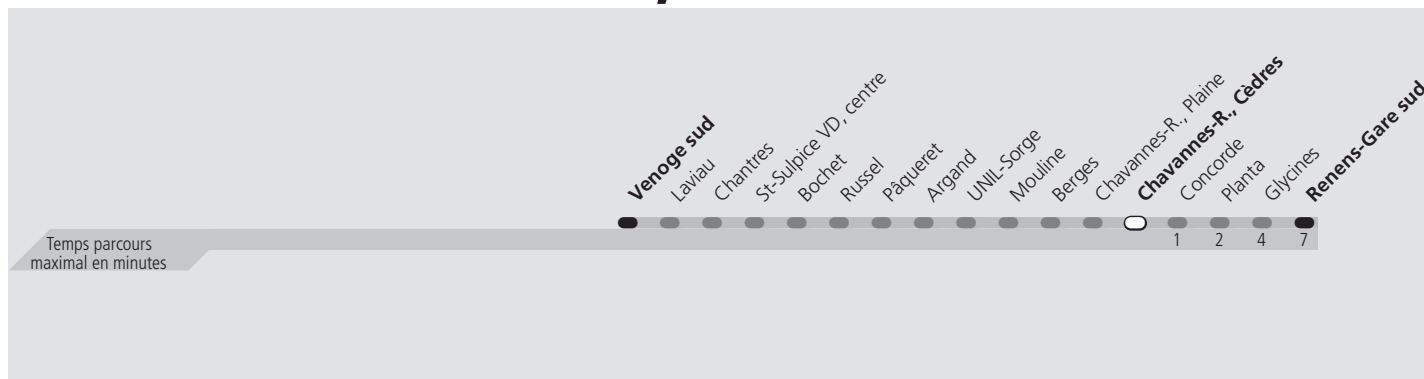

ti 31 Chavannes-R., Cèdres

Direction > Renens-Gare sud

	Lundi-Vendredi	Samedi	Dimanche & Fêtes	Vacances
04h				L'horaire lundi-vendredi est appliqué
05h	46	42 57	43 58	
06h	01 16 31 46	12 27 42 57	13 28 43 58	
07h	01 16 31 46	11 26 41 51	13 28 43 58	
08h	00 15 30 46	01 16 31 46	12 27 42 57	
09h	01 16 31 46	01 16 31 46	12 27 42 57	
10h	01 16 31 46	01 16 31 46	12 27 42 57	
11h	01 16 31 46	01 16 31 46	12 27 42 57	
12h	01 16 31 46	01 16 31 46	12 27 42 57	
13h	01 16 31 46	01 16 31 46	11 26 41 56	
14h	01 16 31 46	01 16 31 46	11 26 41 56	
15h	01 16 31 46	01 16 31 46	11 26 41 56	
16h	01 15 30 45	01 16 31 46	11 26 41 56	
17h	00 15 30 45	01 16 31 46	11 26 41 56	
18h	01 16 31 46	01 16 31 46	11 26 41 56	
19h	01 16 31 46	01 16 32 47	11 26 42 57	
20h	02 17 32 47 57	02 17 32 47 57	12 27 42 57	
21h	12 27 42 57	12 27 42 57	12 27 42 57	
22h	12 27 42 57	12 27 42 57	12 27 42 57	
23h	12 27 42 57	12 27 42 57	12 27 42 57	
00h	12 27	12 27	12 27	
01h				

Les horaires peuvent être modifiés selon les conditions de circulation.