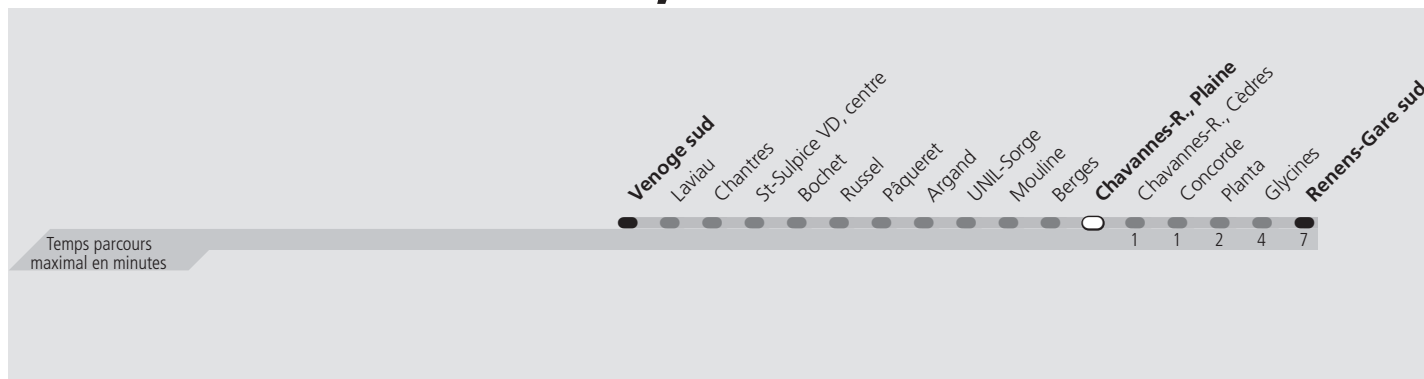

ti 31 Chavannes-R., Plaine

Direction > **Renens-Gare sud**

	Lundi-Vendredi	Samedi	Dimanche & Fêtes	Vacances
04h				L'horaire lundi-vendredi est appliqué
05h	46	42 57	43 58	
06h	01 16 31 46	12 27 42 57	13 28 43 58	
07h	01 16 31 46	11 26 41 51	13 28 43 58	
08h	00 15 30 46	01 16 31 46	12 27 42 57	
09h	01 16 31 46	01 16 31 46	12 27 42 57	
10h	01 16 31 46	01 16 31 46	12 27 42 57	
11h	01 16 31 46	01 16 31 46	12 27 42 57	
12h	01 16 31 46	01 16 31 46	12 27 42 57	
13h	01 16 31 46	01 16 31 46	11 26 41 56	
14h	01 16 31 46	01 16 31 46	11 26 41 56	
15h	01 16 31 46	01 16 31 46	11 26 41 56	
16h	01 15 30 45	01 16 31 46	11 26 41 56	
17h	00 15 30 45	01 16 31 46	11 26 41 56	
18h	01 16 31 46	01 16 31 46	11 26 41 56	
19h	01 16 31 46	01 16 32 47	11 26 42 57	
20h	02 17 32 47 57	02 17 32 47 57	12 27 42 57	
21h	12 27 42 57	12 27 42 57	12 27 42 57	
22h	12 27 42 57	12 27 42 57	12 27 42 57	
23h	12 27 42 57	12 27 42 57	12 27 42 57	
00h	12 27	12 27	12 27	
01h				

Les horaires peuvent être modifiés selon les conditions de circulation.