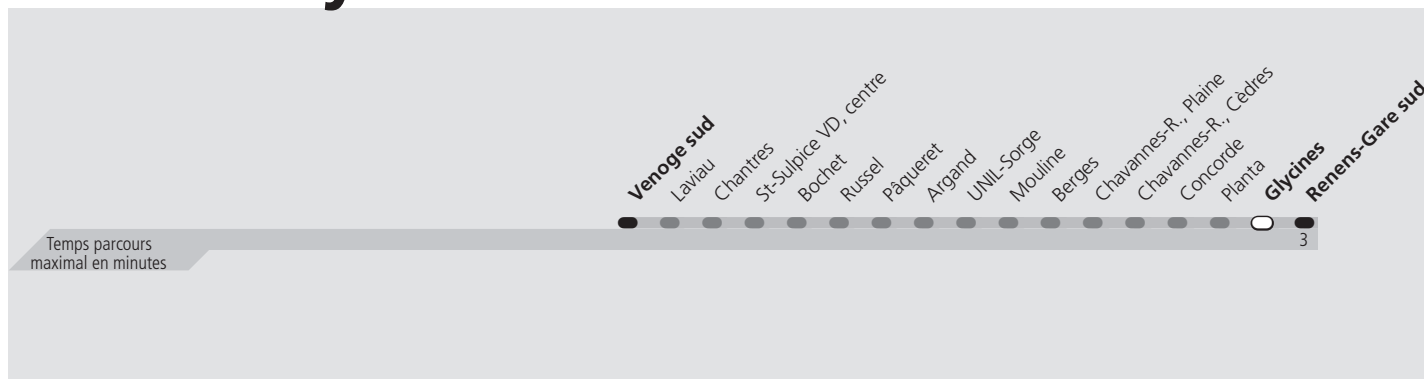

# tl 31 Glycines

Direction > **Renens-Gare sud**

	<b>Lundi-Vendredi</b>	<b>Samedi</b>	<b>Dimanche &amp; Fêtes</b>	<b>Vacances</b>
<b>04h</b>				L'horaire lundi-vendredi est appliqué
<b>05h</b>	48	44 59	45	
<b>06h</b>	03 18 34 49	14 29 44 59	00 15 30 45	
<b>07h</b>	04 19 34 49	14 29 44 54	00 15 30 45	
<b>08h</b>	04 19 34 49	04 19 34 49	00 14 29 44 59	
<b>09h</b>	04 19 34 49	04 19 34 49	14 29 44 59	
<b>10h</b>	04 19 34 49	04 19 34 49	14 29 44 59	
<b>11h</b>	04 19 34 49	04 19 34 49	14 29 44 59	
<b>12h</b>	04 19 34 49	04 19 34 49	14 29 44 59	
<b>13h</b>	04 19 34 49	04 19 34 49	14 29 44 59	
<b>14h</b>	04 19 34 49	04 19 34 49	14 29 44 59	
<b>15h</b>	04 19 34 49	04 19 34 49	14 29 44 59	
<b>16h</b>	04 19 34 49	04 19 34 49	14 29 44 59	
<b>17h</b>	04 19 34 49	04 19 34 49	14 29 44 59	
<b>18h</b>	04 19 34 49	04 19 34 49	14 29 44 59	
<b>19h</b>	04 19 34 49	04 19 34 49	14 29 44 59	
<b>20h</b>	04 19 34 49 59	04 19 34 49 59	14 29 44 59	
<b>21h</b>	14 29 44 59	14 29 44 59	14 29 44 59	
<b>22h</b>	14 29 44 59	14 29 44 59	14 29 44 59	
<b>23h</b>	14 29 44 59	14 29 44 59	14 29 44 59	
<b>00h</b>	14 29	14 29	14 29	
<b>01h</b>				

Les horaires peuvent être modifiés selon les conditions de circulation.