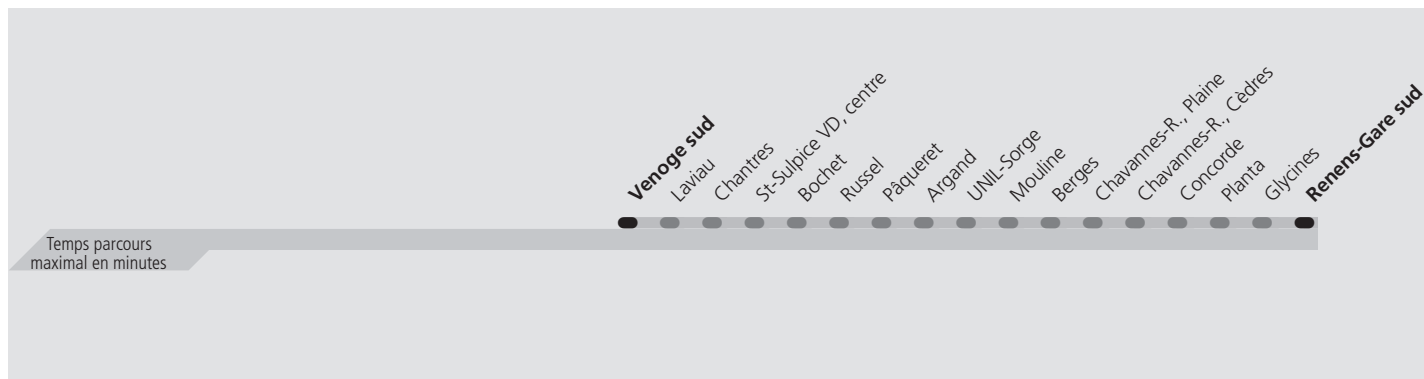

ti 31 Renens-Gare sud

Direction > **Renens-Gare sud**

	Lundi-Vendredi	Samedi	Dimanche & Fêtes	Vacances
04h				L'horaire lundi-vendredi est appliqué
05h	50	46	46	
06h	05 20 36 51	01 16 31 46	01 16 31 46	
07h	06 21 36 51	01 16 31 46 56	01 16 31 46	
08h	06 21 36 51	06 21 36 51	01 16 31 46	
09h	06 21 36 51	06 21 36 51	01 16 31 46	
10h	06 21 36 51	06 21 36 51	01 16 31 46	
11h	06 21 36 51	06 21 36 51	01 16 31 46	
12h	06 21 36 51	06 21 36 51	01 16 31 46	
13h	06 21 36 51	06 21 36 51	01 16 31 46	
14h	06 21 36 51	06 21 36 51	01 16 31 46	
15h	06 21 36 51	06 21 36 51	01 16 31 46	
16h	06 21 36 51	06 21 36 51	01 16 31 46	
17h	06 21 36 51	06 21 36 51	01 16 31 46	
18h	06 21 36 51	06 21 36 51	01 16 31 46	
19h	06 21 36 51	06 21 36 51	01 16 31 46	
20h	06 21 36	06 21 36	01 16 31 46	
21h	01 16 31 46	01 16 31 46	01 16 31 46	
22h	01 16 31 46	01 16 31 46	01 16 31 46	
23h	01 16 31 46	01 16 31 46	01 16 31 46	
00h	01 16	01 16	01 16	
01h				

Les horaires peuvent être modifiés selon les conditions de circulation.