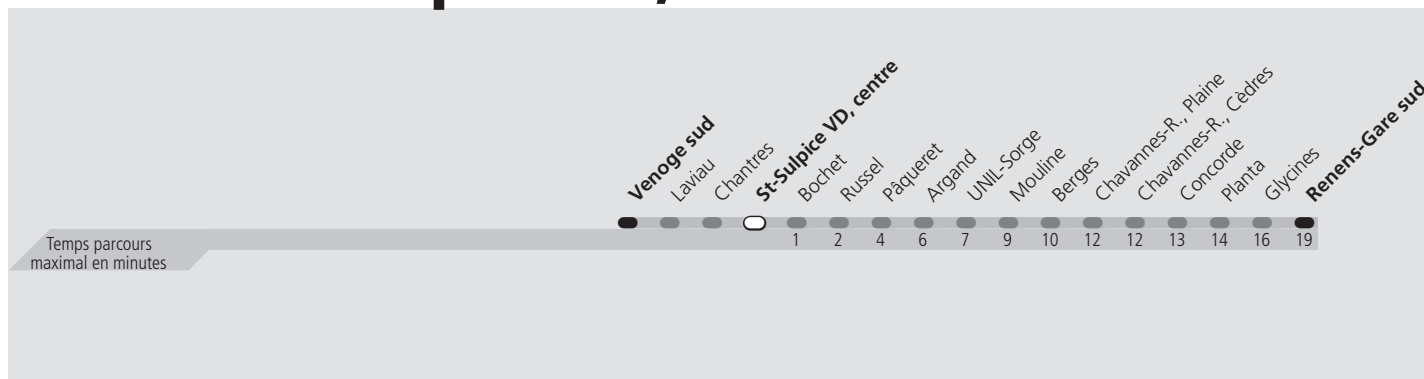

ti 31 St-Sulpice VD, centre

Direction > **Renens-Gare sud**

	Lundi-Vendredi	Samedi	Dimanche & Fêtes	Vacances
04h				L'horaire lundi-vendredi est appliqué
05h	36 51	32 47	33 48	
06h	06 21 36 51	02 17 32 47	03 18 33 48	
07h	05 19 34 48	01 16 31 41 51	03 18 33 48	
08h	03 18 35 50	06 21 36 51	02 17 32 47	
09h	05 20 35 50	06 21 36 51	02 17 32 47	
10h	05 20 35 50	05 20 35 50	02 17 32 47	
11h	05 20 35 50	05 20 35 50	02 17 32 47	
12h	05 20 35 49	05 20 35 50	02 17 32 47	
13h	04 19 34 49	05 20 35 50	01 16 31 46	
14h	04 19 34 49	05 20 35 50	01 16 31 46	
15h	04 19 34 49	05 20 35 50	01 16 31 46	
16h	03 18 33 48	05 20 35 50	01 16 31 46	
17h	03 18 33 49	05 20 35 50	01 16 31 46	
18h	04 19 34 50	05 20 35 50	01 16 31 46	
19h	05 20 35 51	05 21 36 51	01 16 32 47	
20h	06 21 36 47	07 22 37 47	02 17 32 47	
21h	02 17 32 47	02 17 32 47	02 17 32 47	
22h	02 17 32 47	02 17 32 47	02 17 32 47	
23h	02 17 32 47	02 17 32 47	02 17 32 47	
00h	02 17	02 17	02 17	
01h				

Les horaires peuvent être modifiés selon les conditions de circulation.