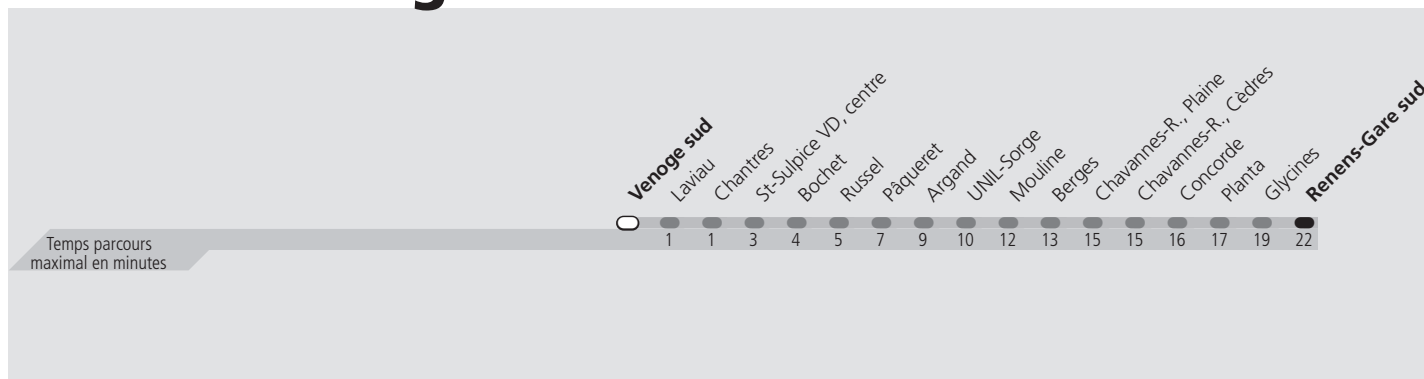

ti 31 Venoge sud

Direction > **Renens-Gare sud**

	Lundi-Vendredi	Samedi	Dimanche & Fêtes	Vacances
04h				L'horaire lundi-vendredi est appliqué
05h	33 48	29 44 59	31 46	
06h	03 18 33 48	14 29 44 58	01 16 31 46	
07h	02 16 31 45	13 28 38 48	01 16 31 46	
08h	00 15 32 47	03 18 33 48	00 15 30 45	
09h	02 17 32 47	03 18 33 48	00 15 30 45	
10h	02 17 32 47	02 17 32 47	00 15 30 45	
11h	02 17 32 47	02 17 32 47	00 15 30 45	
12h	02 17 32 46	02 17 32 47	00 15 30 45 59	
13h	01 16 31 46	02 17 32 47	14 29 44 59	
14h	01 16 31 46	02 17 32 47	14 29 44 59	
15h	01 16 31 46	02 17 32 47	14 29 44 59	
16h	00 15 30 45	02 17 32 47	14 29 44 59	
17h	00 15 30 46	02 17 32 47	14 29 44 59	
18h	01 16 31 47	02 17 32 47	14 29 44 59	
19h	02 17 32 48	02 18 33 48	14 30 45	
20h	03 18 33 44	04 20 35 45	00 15 30 45	
21h	00 15 30 45	00 15 30 45	00 15 30 45	
22h	00 15 30 45	00 15 30 45	00 15 30 45	
23h	00 15 30 45	00 15 30 45	00 15 30 45	
00h	00 15	00 15	00 15	
01h				

Les horaires peuvent être modifiés selon les conditions de circulation.